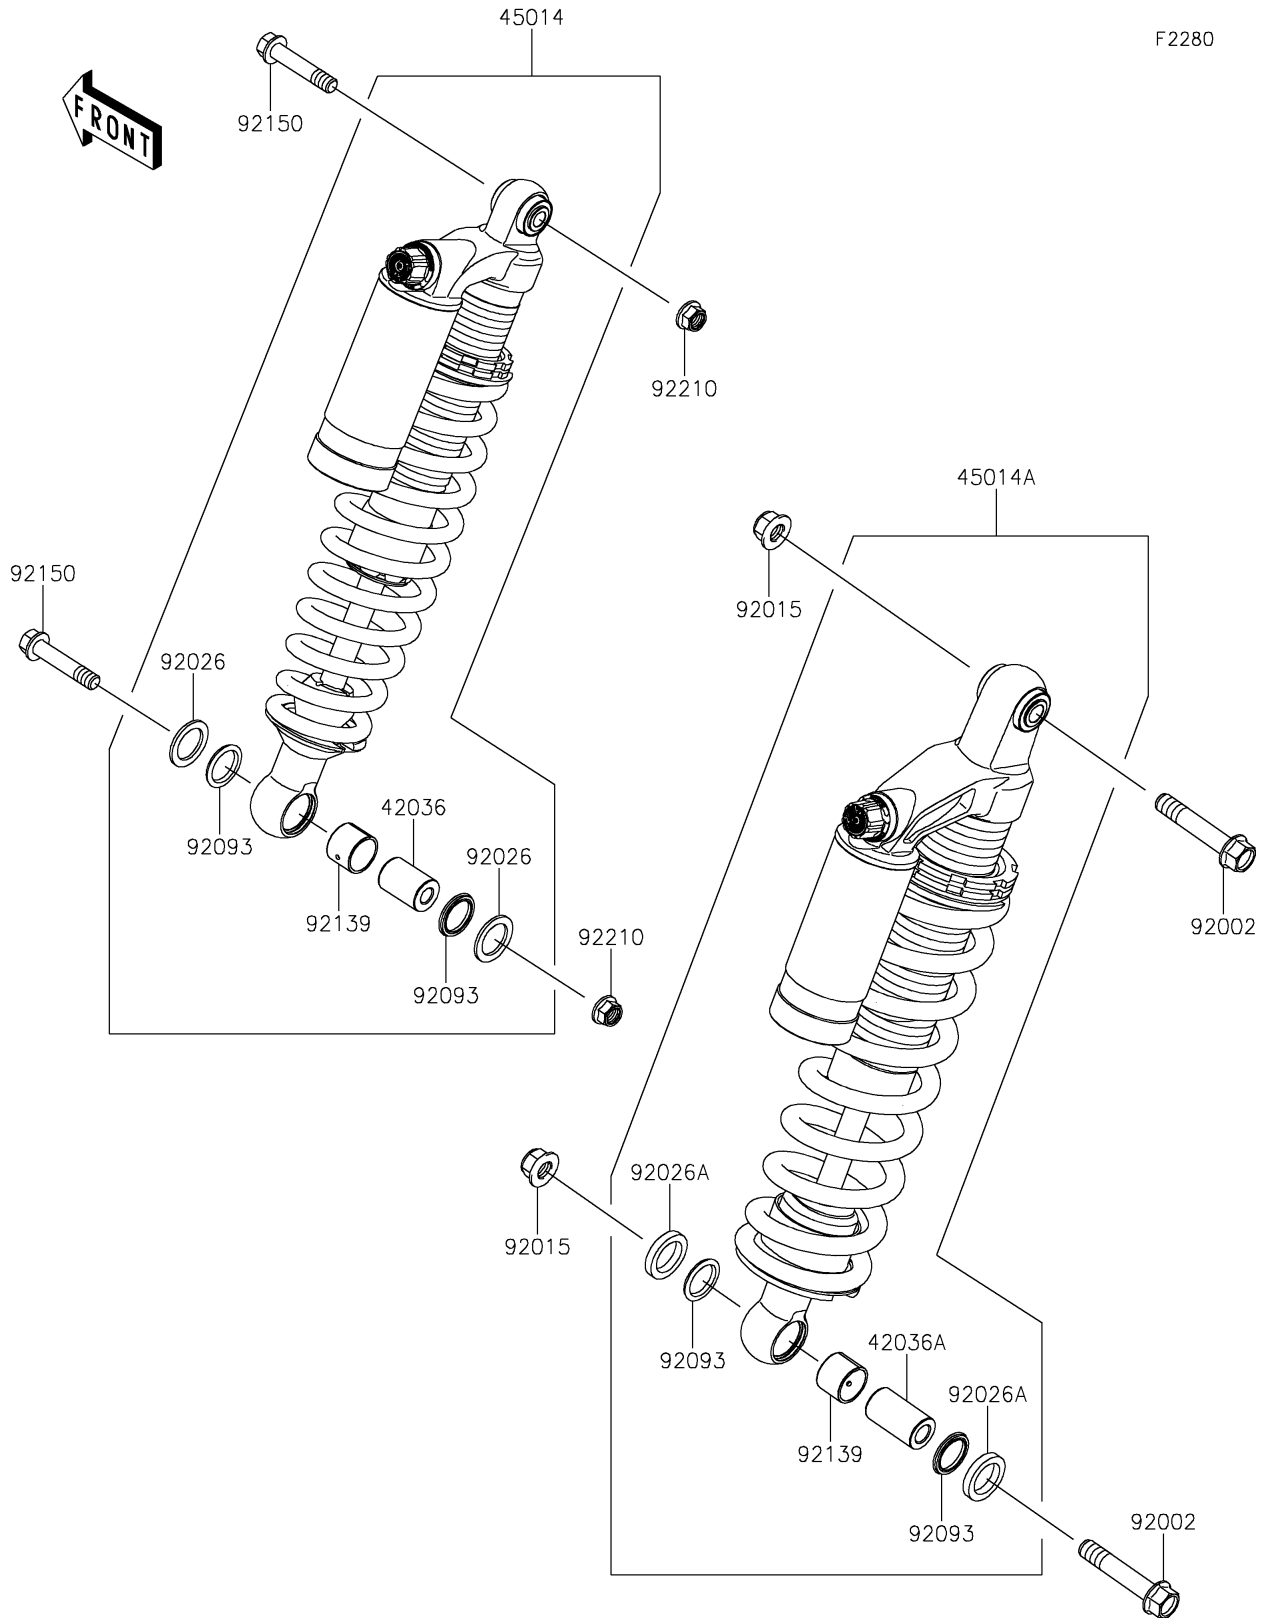

2017 TERYX4™ CAMO PARTS DIAGRAM

Shock Absorber(s)

2017 TERYX4™ CAMO PARTS LIST

Shock Absorber(s)

ITEM NAME	PART NUMBER	QUANTITY
SLEEVE (Ref # 42036)	42036-0772	2
SLEEVE (Ref # 42036A)	42036-0773	2
SHOCKABSORBER,FR,BLACK (Ref # 45014)	45014-0486-10	2
SHOCKABSORBER,RR,BLACK (Ref # 45014A)	45014-0487-10	2
BOLT,ROD,12MM (Ref # 92002)	92002-1757	4
NUT,LOCK,FLANGED,12MM (Ref # 92015)	92015-1433	4
SPACER (Ref # 92026)	92026-0793	4
SPACER (Ref # 92026A)	92026-0794	4
SEAL (Ref # 92093)	92093-0609	8
BUSHING (Ref # 92139)	92139-0809	4
BOLT,FLANGED,10X50 (Ref # 92150)	92150-1125	4
NUT,LOCK,FLANGED,10MM (Ref # 92210)	92210-1080	4