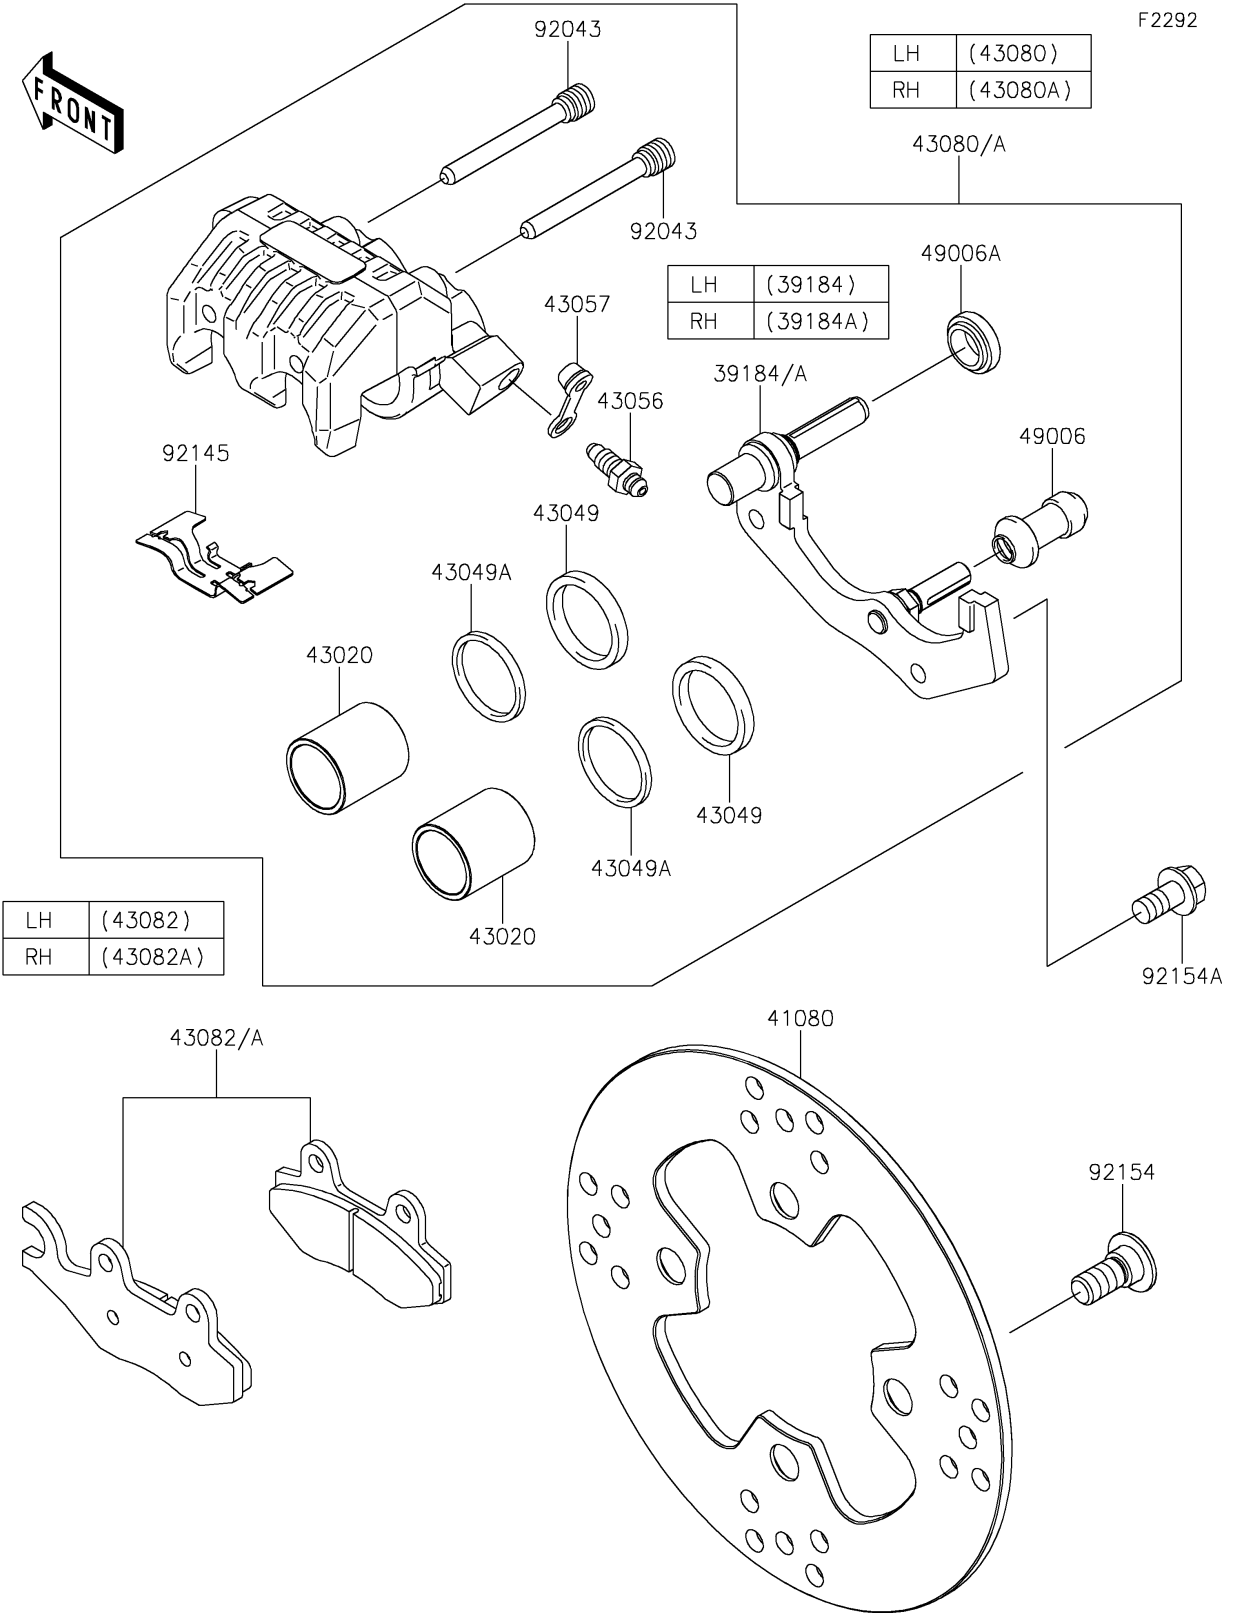

2017 TERYX4™ CAMO PARTS DIAGRAM

Front Brake

2017 TERYX4™ CAMO PARTS LIST

Front Brake

ITEM NAME	PART NUMBER	QUANTITY
BRACKET-ASSY,LH (Ref # 39184)	39184-0045	1
BRACKET-ASSY,RH (Ref # 39184A)	39184-0046	1
DISC,FR,200MM (Ref # 41080)	41080-0661	2
PISTON-COMP-BRAKE (Ref # 43020)	43020-0054	4
PACKING (Ref # 43049)	43049-0556	4
PACKING (Ref # 43049A)	43049-0557	4
BREATHER-BRAKE (Ref # 43056)	43056-0055	2
CAP-BREATHER (Ref # 43057)	43057-0552	2
CALIPER-SUB-ASSY,LH (Ref # 43080)	43080-0165	1
CALIPER-SUB-ASSY,RH (Ref # 43080A)	43080-0166	1
PAD-ASSY-BRAKE,LH (Ref # 43082)	43082-0126	1
PAD-ASSY-BRAKE,RH (Ref # 43082A)	43082-0127	1
BOOT (Ref # 49006)	49006-0565	2
BOOT (Ref # 49006A)	49006-0566	2
PIN (Ref # 92043)	92043-0184	4
SPRING (Ref # 92145)	92145-0705	2
BOLT,SOCKET,10X23 (Ref # 92154)	92154-0713	8
BOLT,FLANGED,8X16 (Ref # 92154A)	92154-1952	4