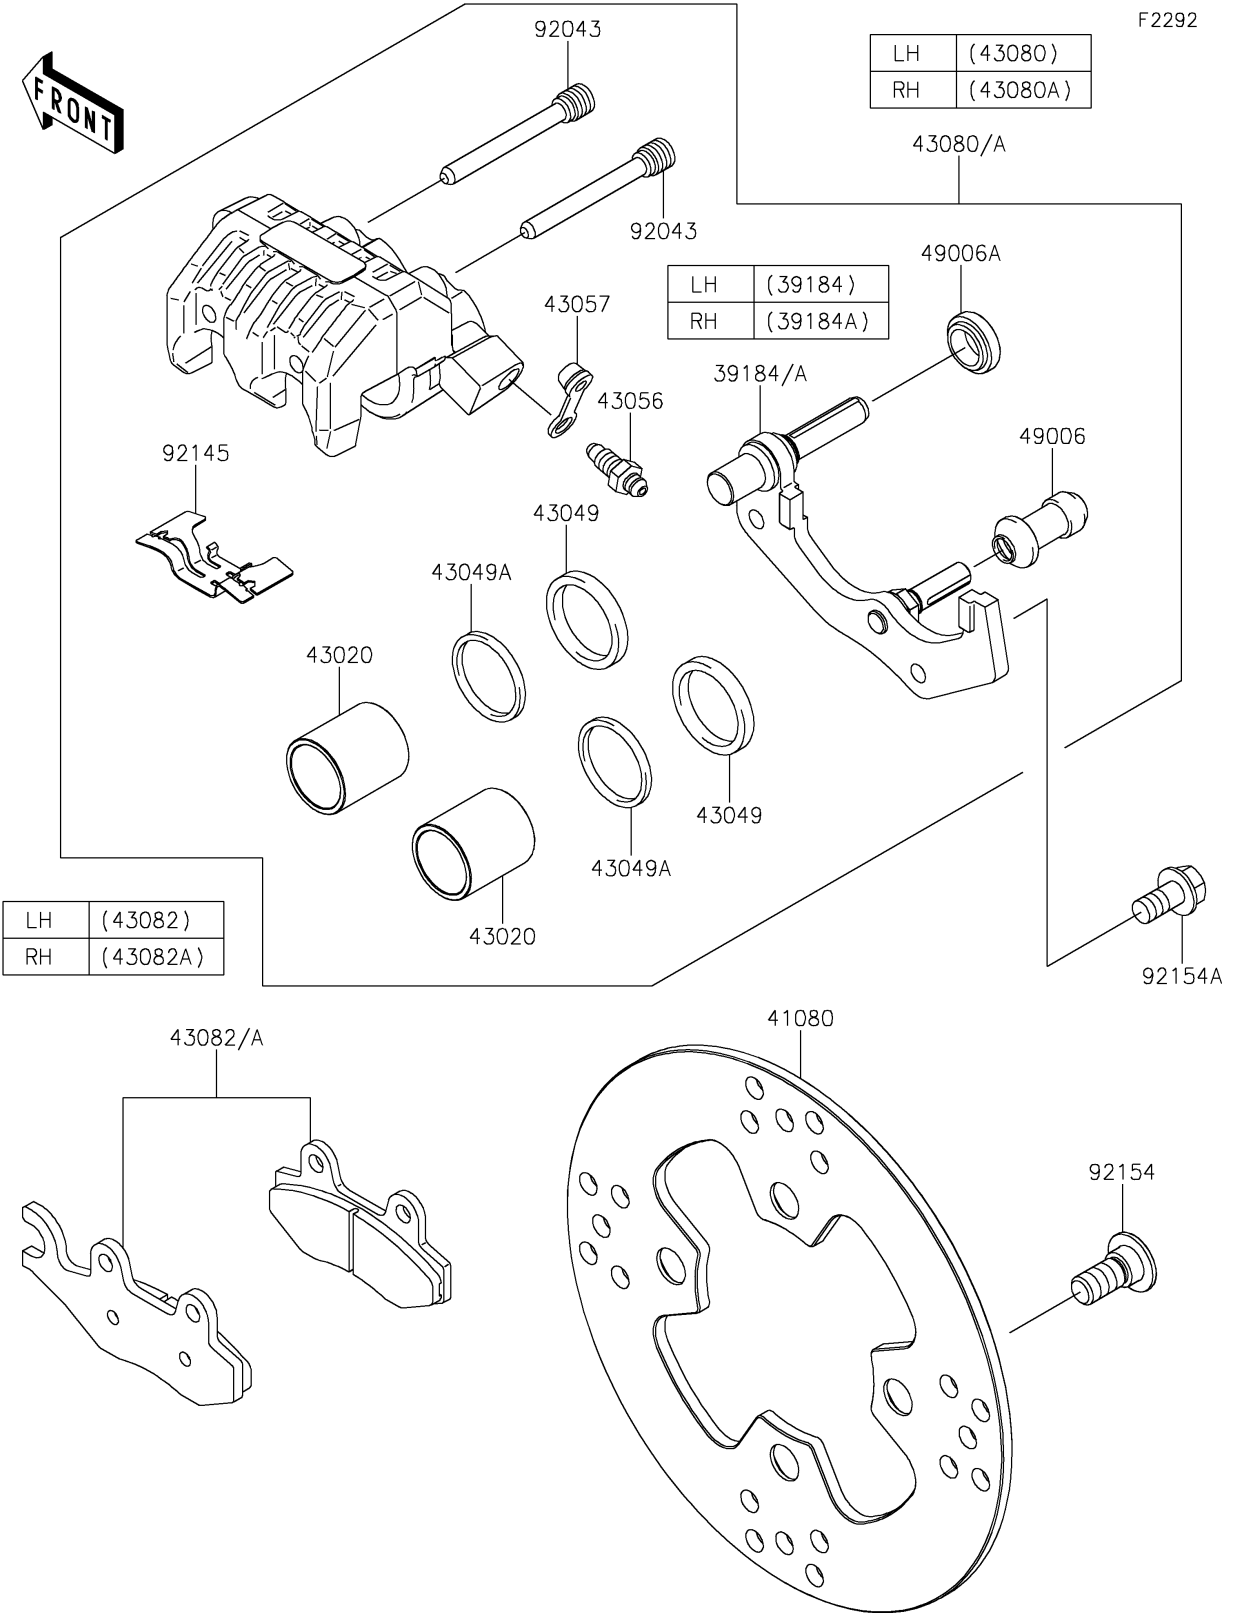

2019 TERYX4™ CAMO PARTS DIAGRAM

Front Brake

2019 TERYX4™ CAMO PARTS LIST

Front Brake

ITEM NAME	PART NUMBER	QUANTITY
BRACKET-ASSY,LH (Ref # 39184)	39184-0045	1
BRACKET-ASSY,RH (Ref # 39184A)	39184-0046	1
DISC,FR,200MM (Ref # 41080)	41080-0661	2
PISTON-COMP-BRAKE (Ref # 43020)	43020-0054	4
PACKING (Ref # 43049)	43049-0556	4
PACKING (Ref # 43049A)	43049-0557	4
BREATHER-BRAKE (Ref # 43056)	43056-0055	2
CAP-BREATHER (Ref # 43057)	43057-0552	2
CALIPER-SUB-ASSY,LH (Ref # 43080)	43080-0165	1
CALIPER-SUB-ASSY,RH (Ref # 43080A)	43080-0166	1
PAD-ASSY-BRAKE,LH (Ref # 43082)	43082-0126	1
PAD-ASSY-BRAKE,RH (Ref # 43082A)	43082-0127	1
BOOT (Ref # 49006)	49006-0565	2
BOOT (Ref # 49006A)	49006-0566	2
PIN (Ref # 92043)	92043-0184	4
SPRING (Ref # 92145)	92145-0705	2
BOLT,SOCKET,10X23 (Ref # 92154)	92154-0713	8
BOLT,FLANGED,8X16 (Ref # 92154A)	92154-1952	4