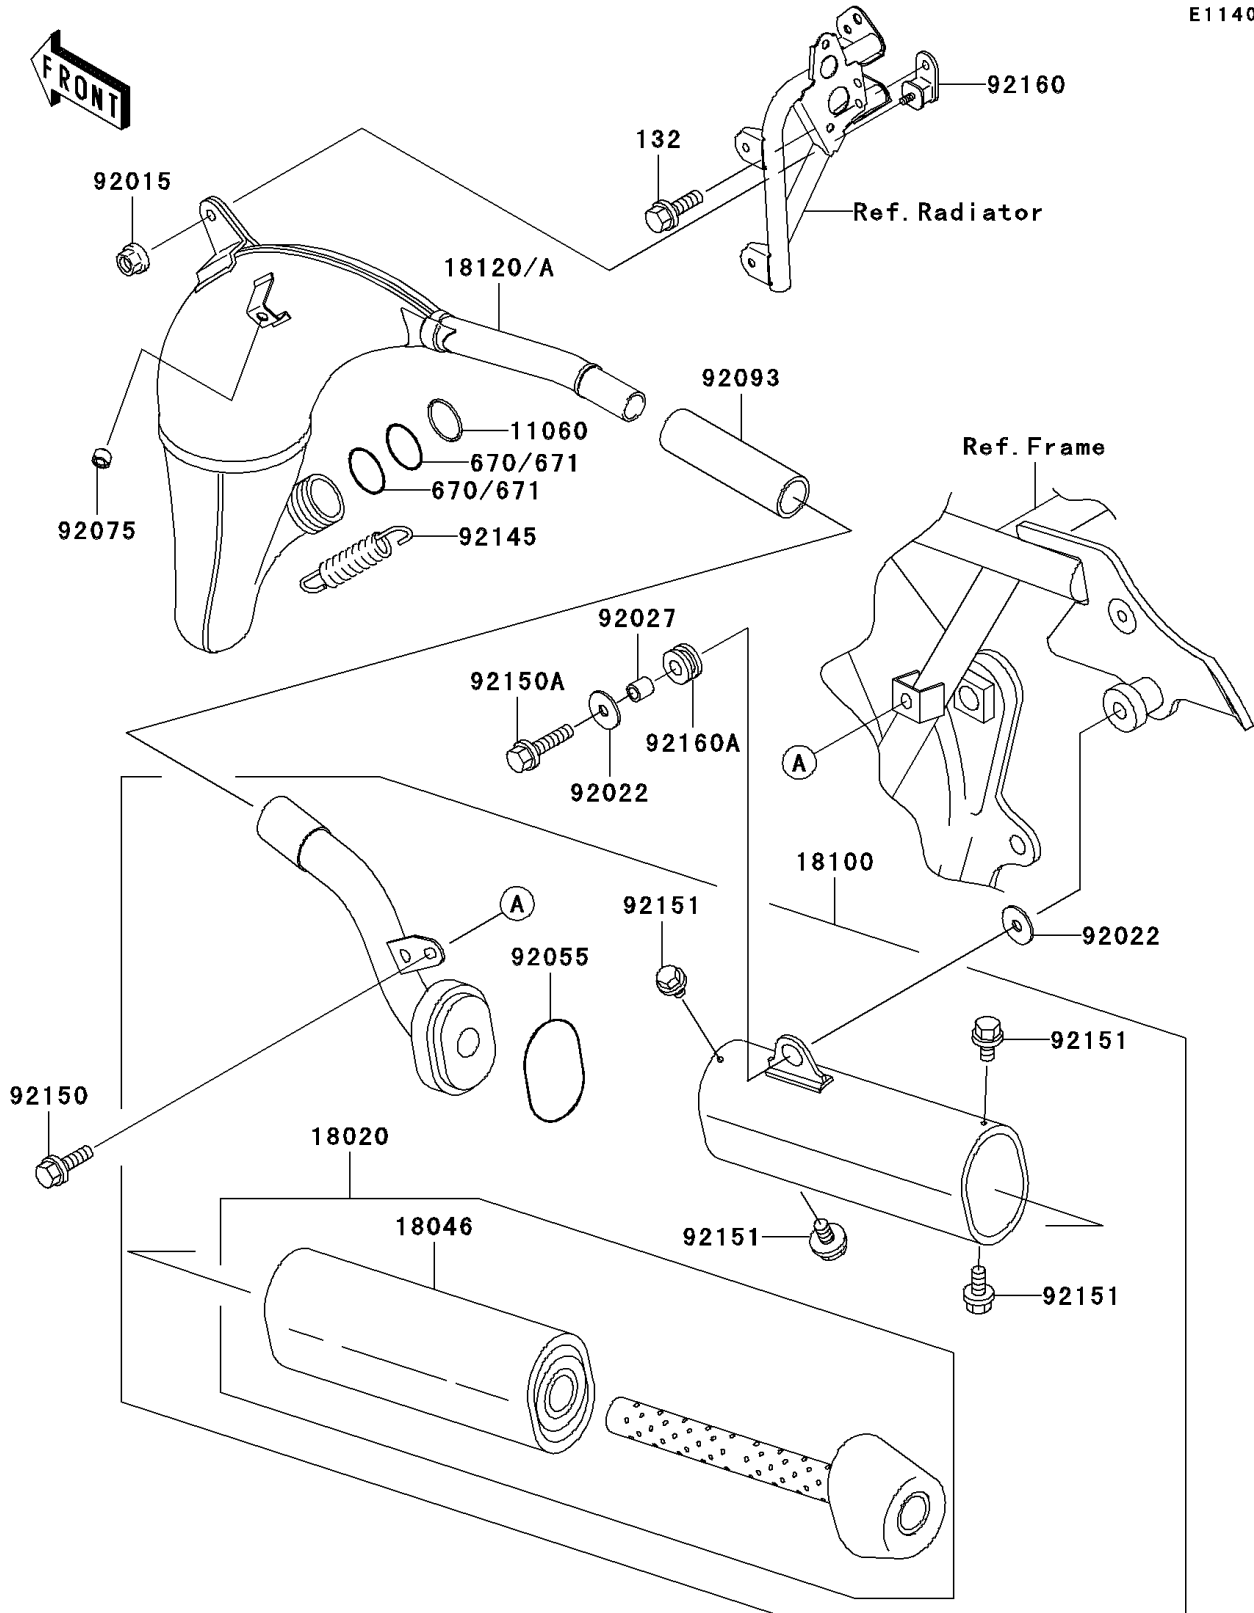

# 2003 KX85 PARTS DIAGRAM

Muffler(s)

E1140

## 2003 KX85 PARTS LIST

### Muffler(s)

ITEM NAME	PART NUMBER	QUANTITY
BOLT-FLANGED-SMALL (Ref # 132)	132G0612	1
O RING (Ref # 670)	670E3034	2
GASKET,EXHAUST HOLDER (Ref # 11060)	11060-1842	1
BAFFLE (Ref # 18020)	18020-1272	1
WOOL (Ref # 18046)	18046-1559	1
BODY-ASSY-MUFFLER (Ref # 18100)	18100-1084	1
CHAMBER-EXHAUST (Ref # 18120A)	18120-1114	1
NUT,FLANGED,6MM (Ref # 92015)	92015-1078	1
WASHER,6.5X22X1.6 (Ref # 92022)	92022-237	2
COLLAR,6.8X10X10.5 (Ref # 92027)	92027-120	1
RING-O,BAFFLE PIPE (Ref # 92055)	92055-1461	1
DAMPER (Ref # 92075)	92075-1598	1
SEAL,MUFFLER JOINT (Ref # 92093)	92093-1200	1
SPRING,EXHAUST CONNECTING (Ref # 92145)	92145-1340	2
BOLT,6X14 (Ref # 92150)	92150-1392	1
BOLT,FLANGED,6X25 (Ref # 92150A)	92150-1507	1
BOLT,6X10 (Ref # 92151)	92151-1822	4
DAMPER,MUFFLER,FR (Ref # 92160)	92160-1176	1
DAMPER,MUFFLER FITTING (Ref # 92160A)	92160-1913	1