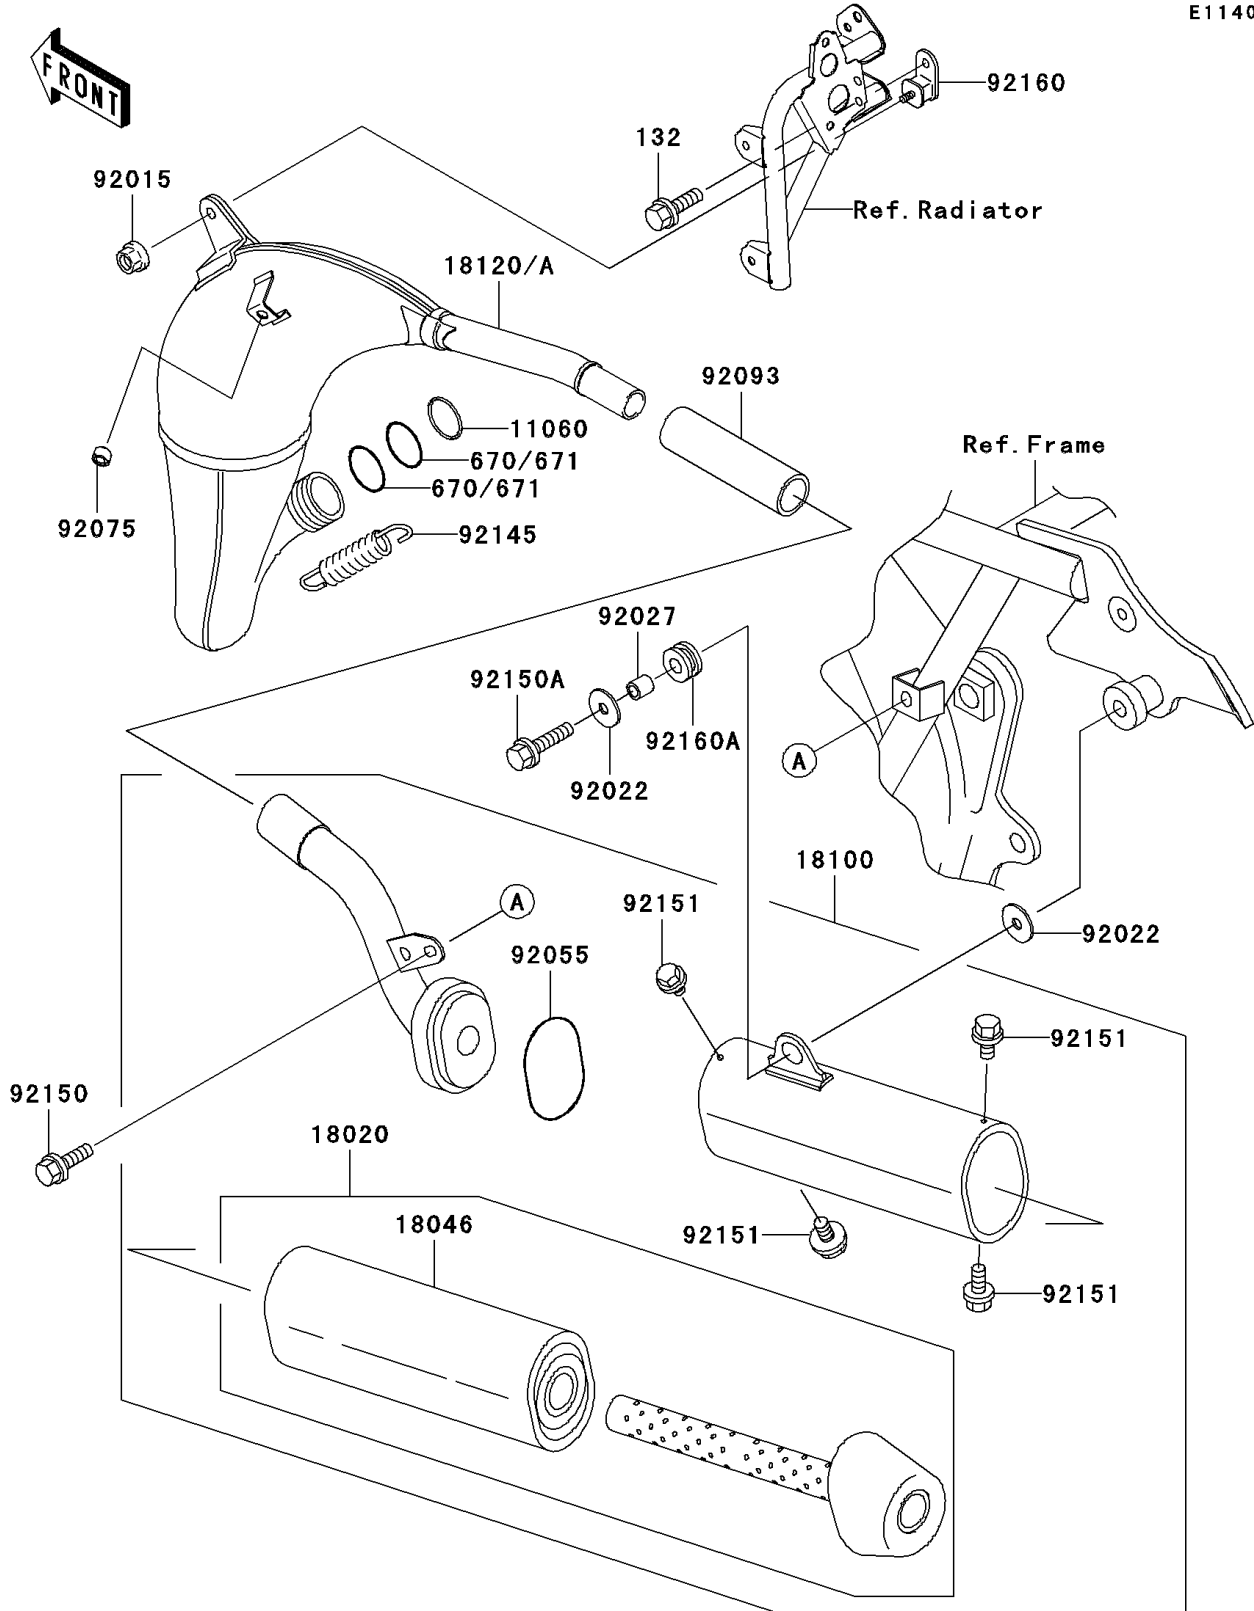

2004 KX85 PARTS DIAGRAM

Muffler(s)

E1140

2004 KX85 PARTS LIST

Muffler(s)

ITEM NAME	PART NUMBER	QUANTITY
BOLT-FLANGED-SMALL (Ref # 132)	132G0612	1
O RING (Ref # 670)	670E3034	2
GASKET,EXHAUST HOLDER (Ref # 11060)	11060-1842	1
BAFFLE (Ref # 18020)	18020-1272	1
WOOL (Ref # 18046)	18046-1559	1
BODY-ASSY-MUFFLER (Ref # 18100)	18100-1084	1
CHAMBER-EXHAUST (Ref # 18120A)	18120-1114	1
NUT,FLANGED,6MM (Ref # 92015)	92015-1078	1
WASHER,6.5X22X1.6 (Ref # 92022)	92022-237	2
COLLAR,6.8X10X10.5 (Ref # 92027)	92027-120	1
RING-O,BAFFLE PIPE (Ref # 92055)	92055-1461	1
DAMPER (Ref # 92075)	92075-1598	1
SEAL,MUFFLER JOINT (Ref # 92093)	92093-1200	1
SPRING,EXHAUST CONNECTING (Ref # 92145)	92145-1340	2
BOLT,6X14 (Ref # 92150)	92150-1392	1
BOLT,FLANGED,6X25 (Ref # 92150A)	92150-1507	1
BOLT,6X10 (Ref # 92151)	92151-1822	4
DAMPER,MUFFLER,FR (Ref # 92160)	92160-1176	1
DAMPER,MUFFLER FITTING (Ref # 92160A)	92160-1913	1