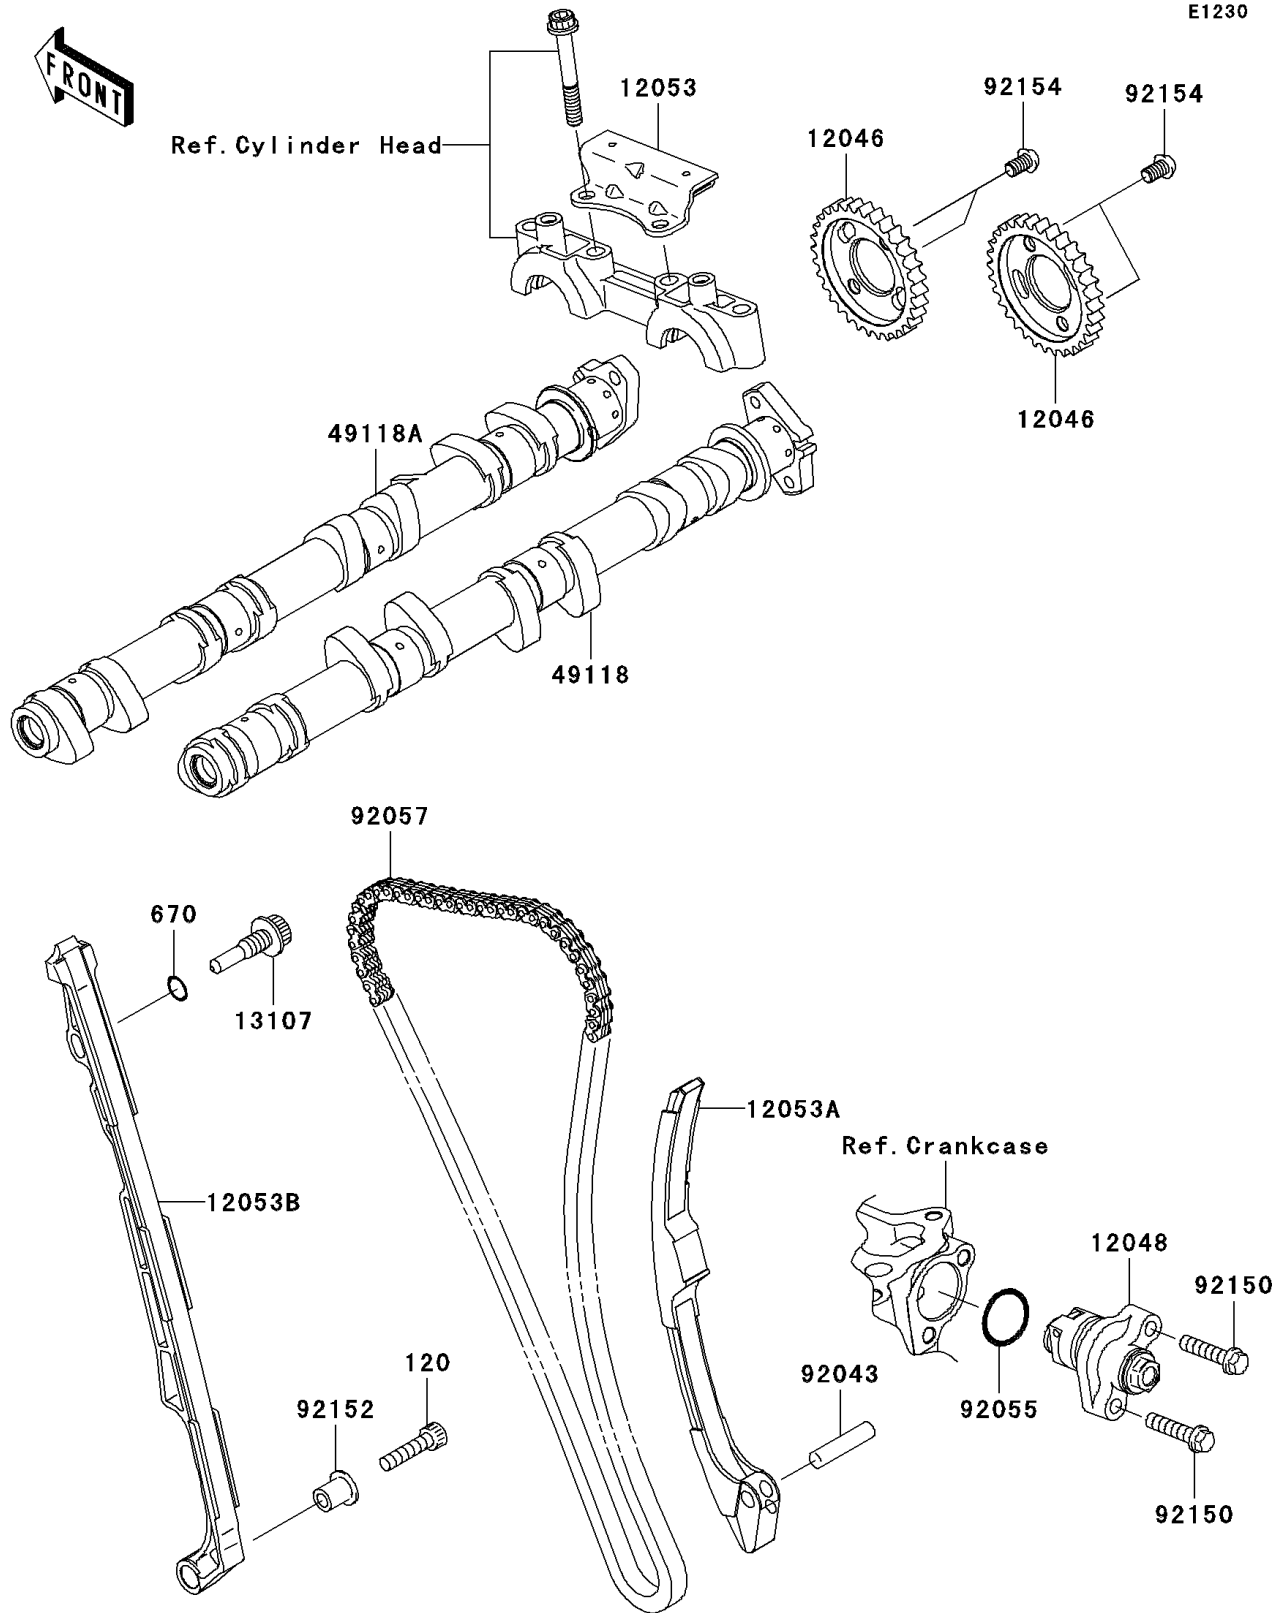

2009 Ninja® ZX™-10R PARTS DIAGRAM

Camshaft(s)/Tensioner

2009 Ninja® ZX™-10R PARTS LIST

Camshaft(s)/Tensioner

ITEM NAME	PART NUMBER	QUANTITY
SPROCKET,32T (Ref # 12046)	12046-0068	2
TENSIONER-ASSY (Ref # 12048)	12048-0030	1
GUIDE-CHAIN,UPP (Ref # 12053)	12053-0041	1
GUIDE-CHAIN,RR (Ref # 12053A)	12053-0050	1
GUIDE-CHAIN,FR (Ref # 12053B)	12053-0062	1
SHAFT,CHAIN GUIDE (Ref # 13107)	13107-0194	1
CAMSHAFT-COMP,INTAKE (Ref # 49118)	49118-0116	1
CAMSHAFT-COMP,EXHAUST (Ref # 49118A)	49118-0117	1
PIN,7X30.7 (Ref # 92043)	92043-0062	1
RING-O,20.8X1.9 (Ref # 92055)	92055-0053	1
CHAIN,98XRH2015-124M (Ref # 92057)	92057-0085	1
BOLT,FLANGED-SMALL,6X25 (Ref # 92150)	92150-1779	2
COLLAR (Ref # 92152)	92152-0413	1
BOLT,TORX,6X10 (Ref # 92154)	92154-0062	4
BOLT-SOCKET,6X25 (Ref # 120)	120CA0625	1
O RING,9MM (Ref # 670)	670D1509	1