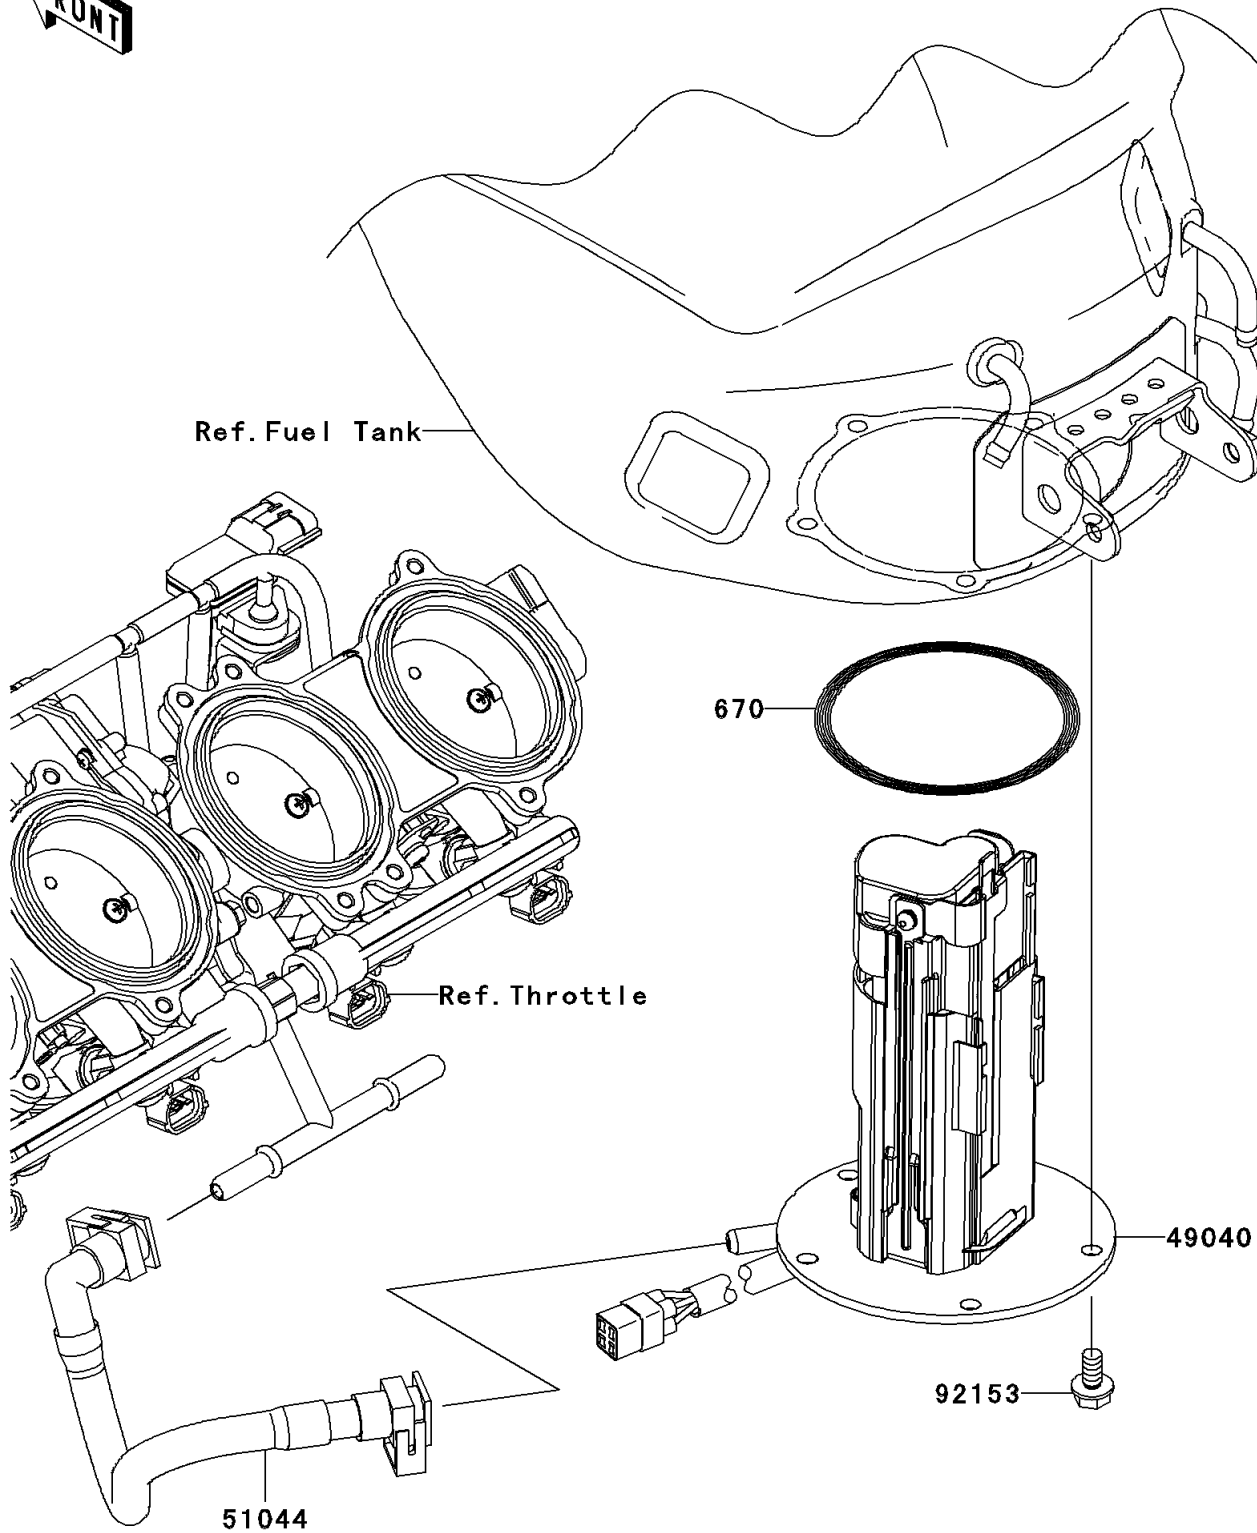

# 2008 Ninja® ZX™-10R PARTS DIAGRAM

Fuel Pump

E1520

## 2008 Ninja® ZX™-10R PARTS LIST

### Fuel Pump

ITEM NAME	PART NUMBER	QUANTITY
PUMP-FUEL (Ref # 49040)	49040-0030	1
TUBE-ASSY,FUEL (Ref # 51044)	51044-0047	1
BOLT,FLANGED,6X12 (Ref # 92153)	92153-1283	5
O RING (Ref # 670)	670E5075	1