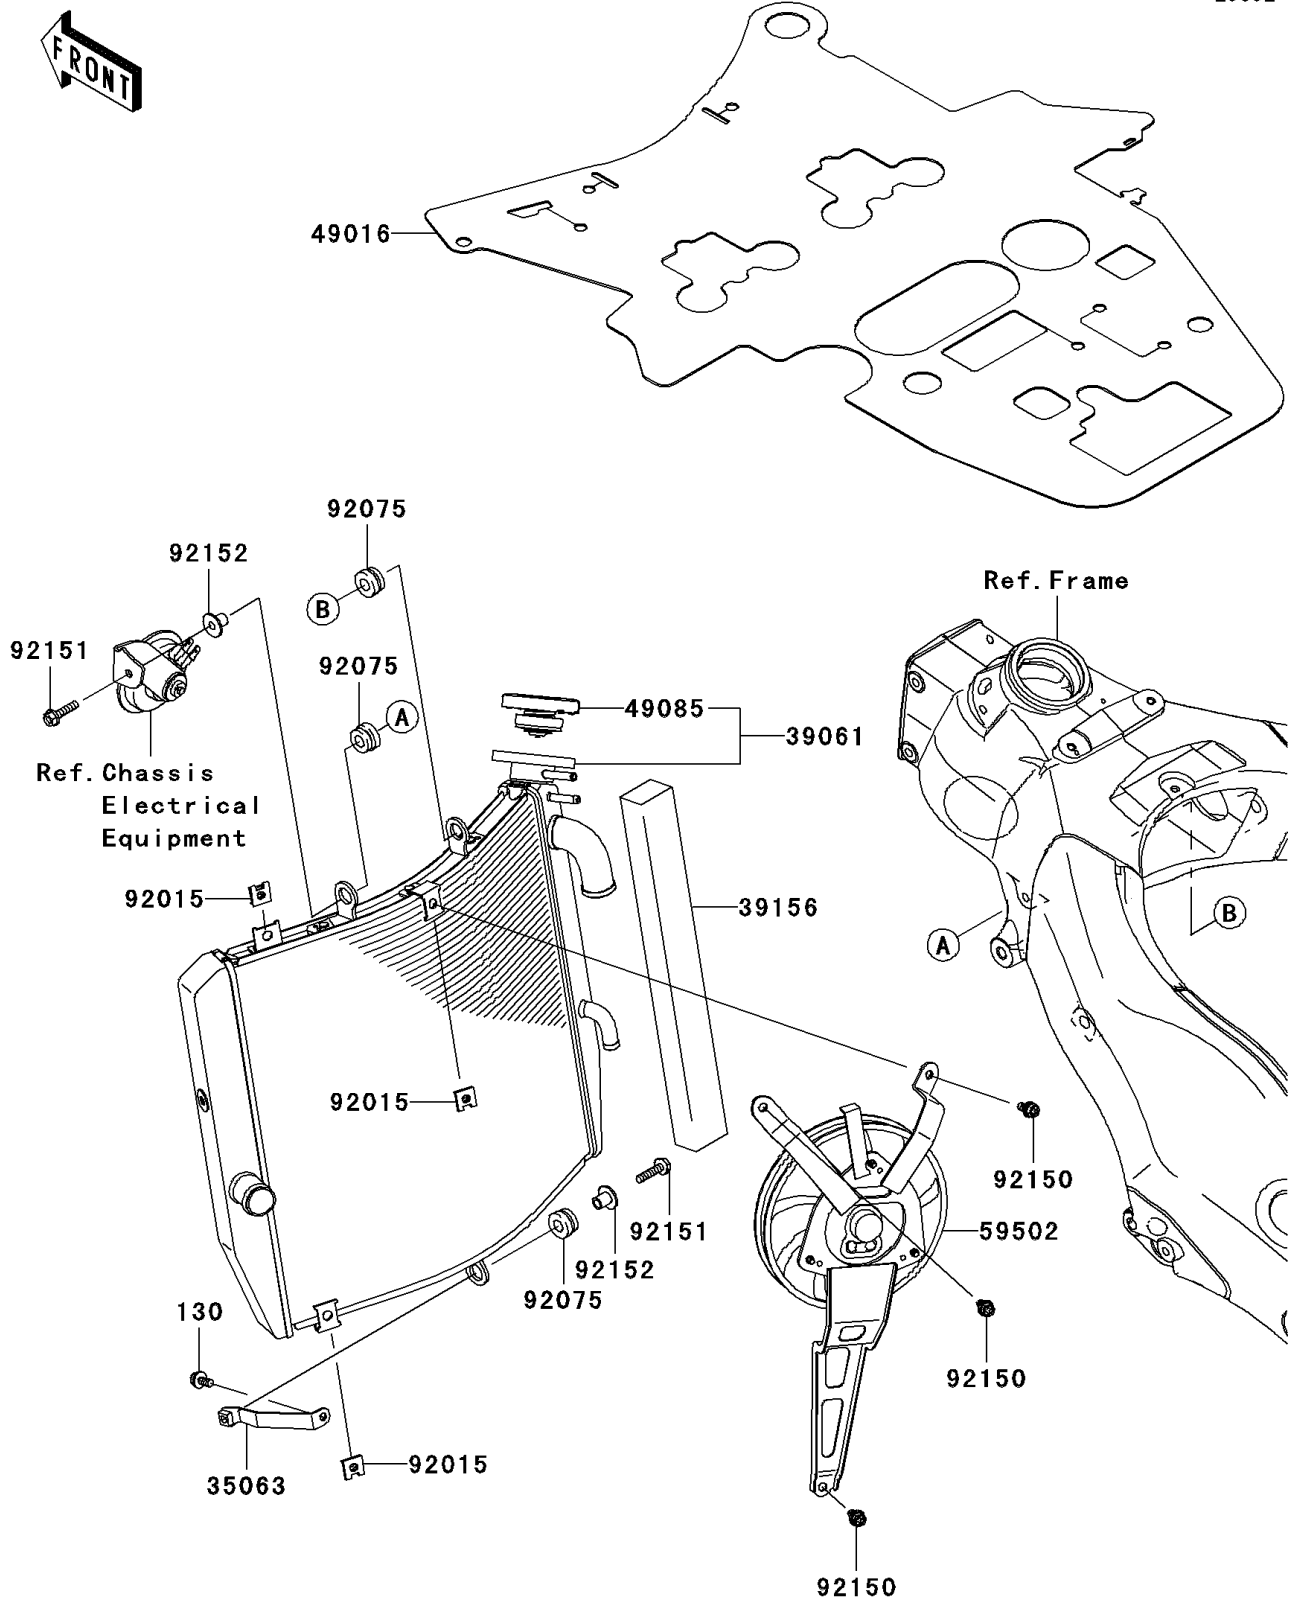

2009 Ninja® ZX™-10R PARTS DIAGRAM

Radiator

E3032

2009 Ninja® ZX™-10R PARTS LIST

Radiator

ITEM NAME	PART NUMBER	QUANTITY
STAY (Ref # 35063)	35063-0448	1
RADIATOR-ASSY (Ref # 39061)	39061-0121	1
PAD (Ref # 39156)	39156-0454	1
COVER-SEAL,HEAT (Ref # 49016)	49016-0054	1
CAP-ASSY-PRESSURE (Ref # 49085)	49085-1066	1
FAN-ASSY (Ref # 59502)	59502-0033	1
NUT (Ref # 92015)	92015-1487	3
DAMPER,RUBBER (Ref # 92075)	92075-1123	3
BOLT,6X12 (Ref # 92150)	92150-1186	3
BOLT,FLANGED,6X25 (Ref # 92151)	92151-1225	2
COLLAR (Ref # 92152)	92152-1074	2
BOLT-FLANGED,6X14 (Ref # 130)	130BB0614	1