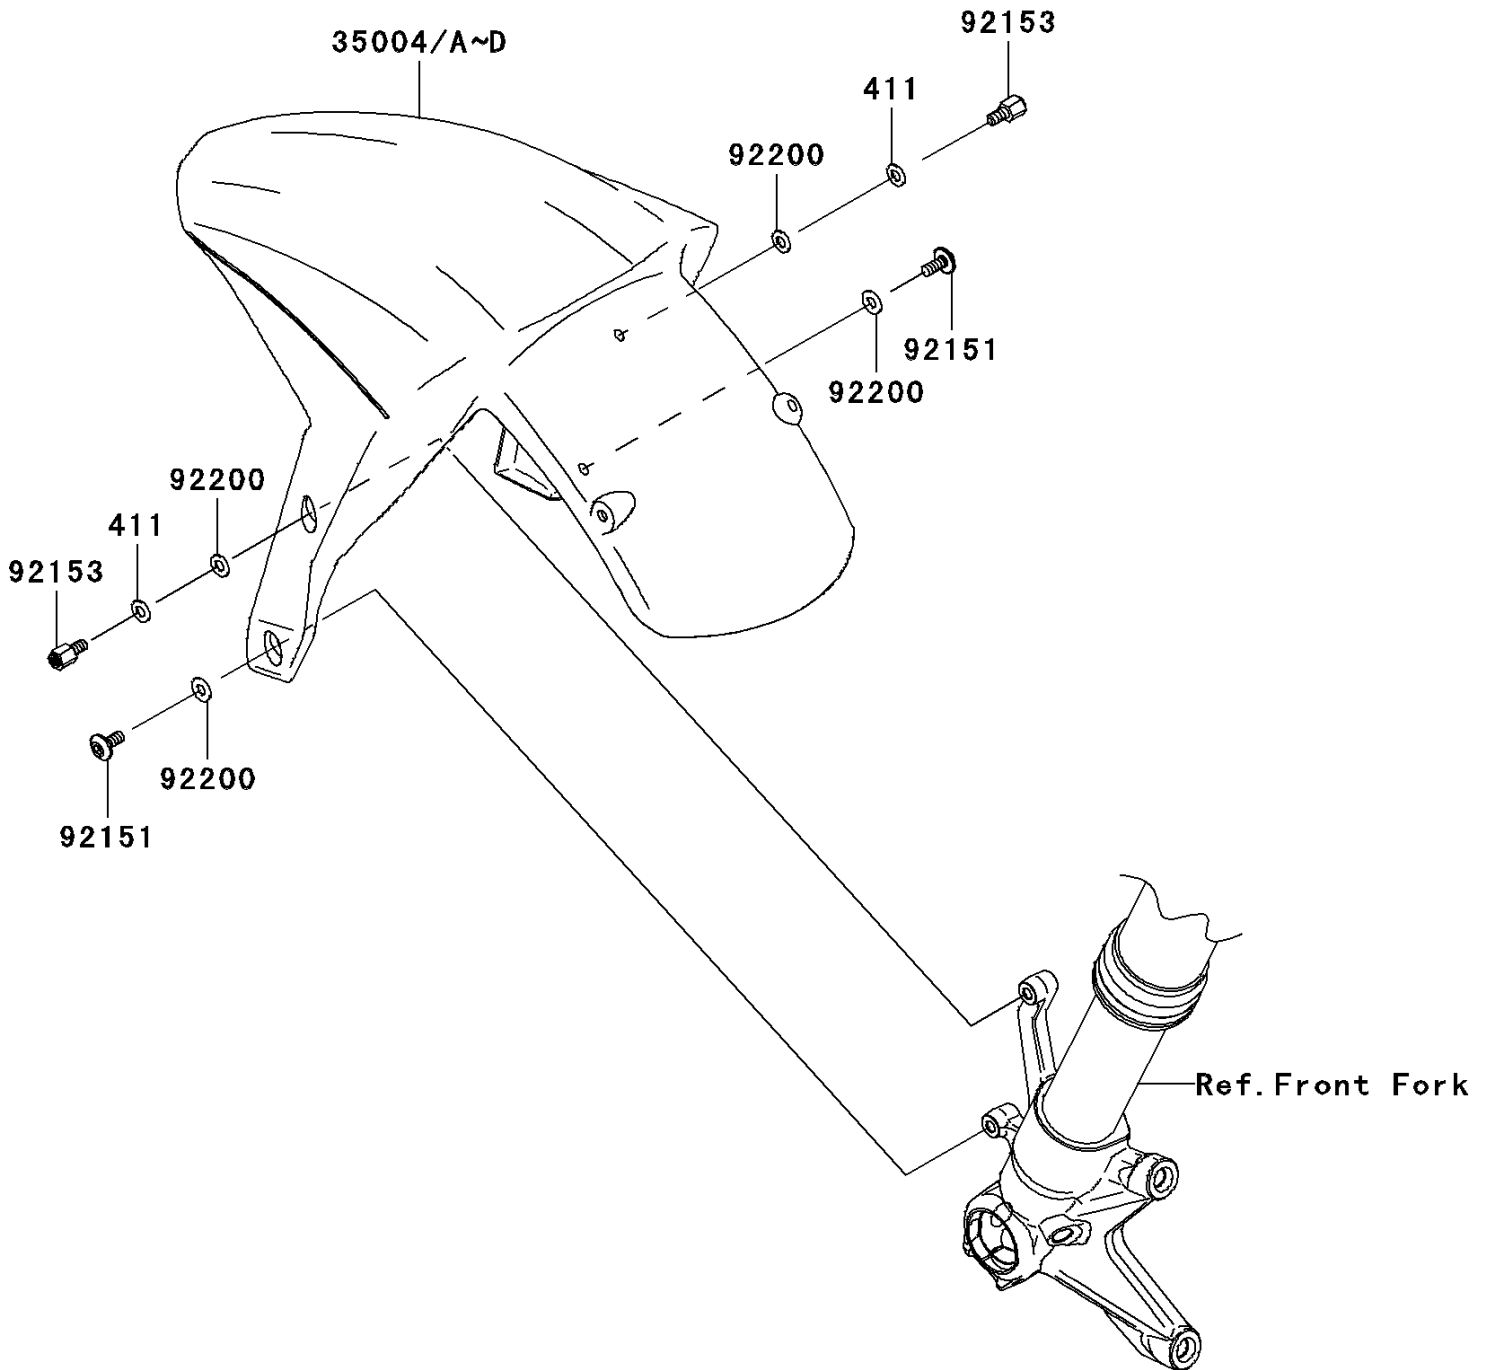

# 2008 Ninja® ZX™-10R PARTS DIAGRAM

Front Fender(s)

F2171

## 2008 Ninja® ZX™-10R PARTS LIST

### Front Fender(s)

ITEM NAME	PART NUMBER	QUANTITY
FENDER-FRONT,P.W.ORANGE (Ref # 35004A)	35004-0093-17H	1
FENDER-FRONT,M.D,BLACK (Ref # 35004B)	35004-0093-17K	1
FENDER-FRONT,C.P.BLUE (Ref # 35004D)	35004-0093-723	1
BOLT,SOCKET,6X14 (Ref # 92151)	92151-1654	2
BOLT,6MM (Ref # 92153)	92153-0335	2
WASHER,6.5X14X1 (Ref # 92200)	92200-1388	4
WASHER-PLAIN,6.5X13X1 (Ref # 411)	411AB0600	2