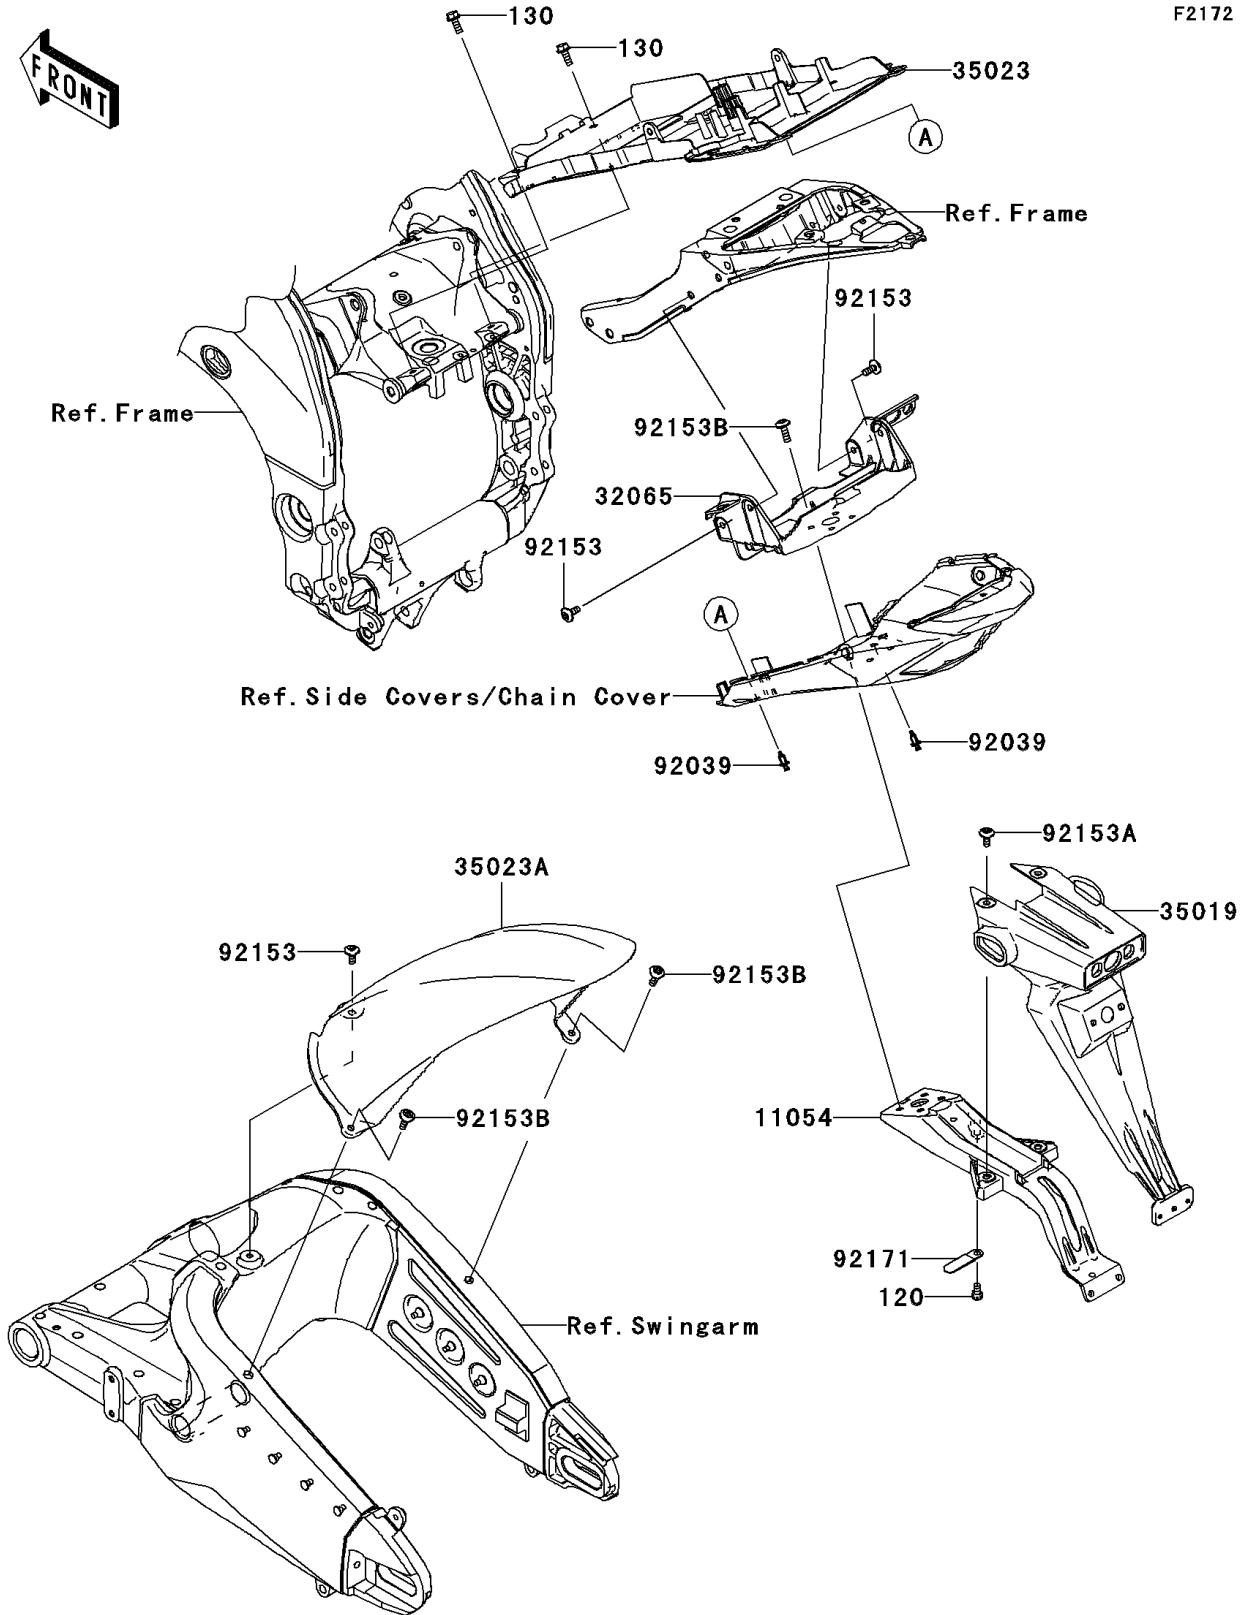

# 2008 Ninja® ZX™-10R PARTS DIAGRAM

Rear Fender(s)

F2172

## 2008 Ninja® ZX™-10R PARTS LIST

### Rear Fender(s)

ITEM NAME	PART NUMBER	QUANTITY
BRACKET,FLAP STAY (Ref # 11054)	11054-1901	1
BRACKET-FENDER (Ref # 32065)	32065-0042	1
FLAP (Ref # 35019)	35019-0060	1
FENDER-REAR,FR,S.BLACK (Ref # 35023)	35023-0117-839	1
FENDER-REAR,INNER,S.BLACK (Ref # 35023A)	35023-0118-839	1
RIVET (Ref # 92039)	92039-0068	2
BOLT,SOCKET,6X14 (Ref # 92153)	92153-0422	5
BOLT,SOCKET,6X14 (Ref # 92153A)	92153-1446	2
BOLT,SOCKET,6X18 (Ref # 92153B)	92153-1675	6
CLAMP (Ref # 92171)	92171-0779	1
BOLT-SOCKET,6X10 (Ref # 120)	120CB0610	1
BOLT-FLANGED,6X16 (Ref # 130)	130BB0616	2