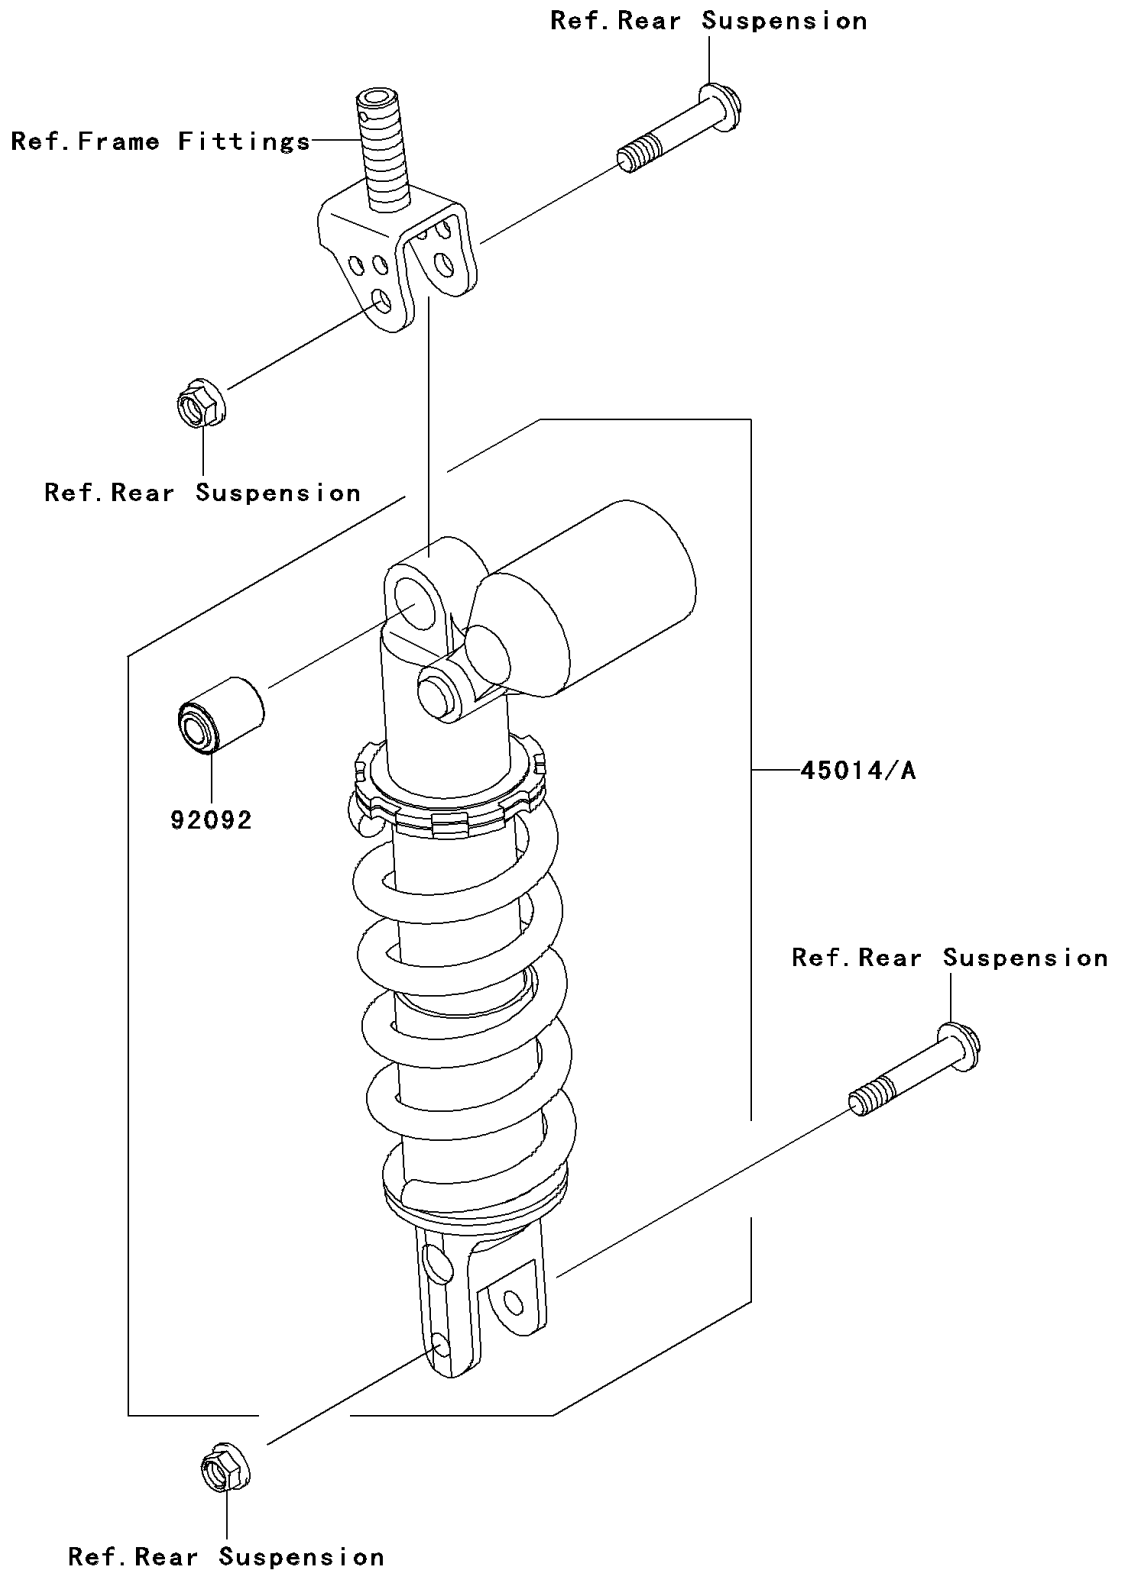

2008 Ninja® ZX™-10R PARTS DIAGRAM

Shock Absorber(s)

F2280

2008 Ninja® ZX™-10R PARTS LIST

Shock Absorber(s)

ITEM NAME	PART NUMBER	QUANTITY
SHOCKABSORBER,SPG SIL+BODY GOL (Ref # 45014A)	45014-0189-23H	1
BUSHING-RUBBER (Ref # 92092)	92092-0003	1