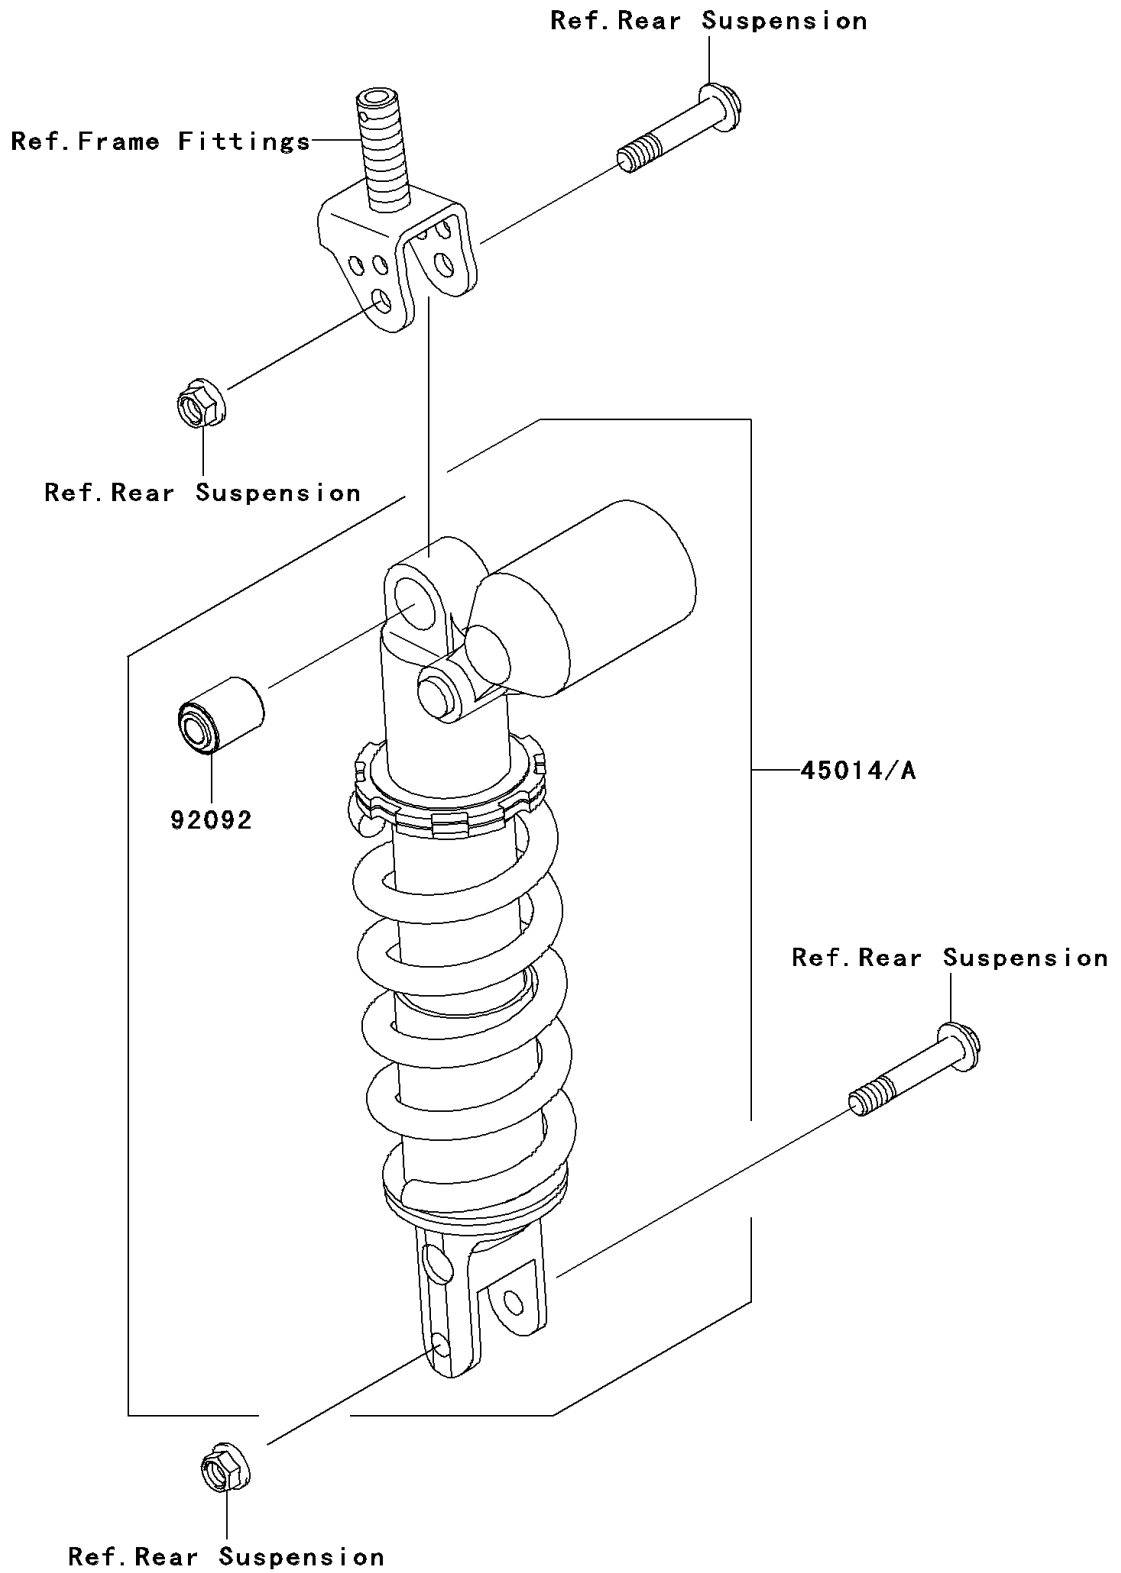

# 2009 Ninja® ZX™-10R PARTS DIAGRAM

Shock Absorber(s)

F2280

## 2009 Ninja® ZX™-10R PARTS LIST

Shock Absorber(s)

ITEM NAME	PART NUMBER	QUANTITY
SHOCKABSORBER,SPG SIL+BODY GOL (Ref # 45014A)	45014-0189-23H	1
BUSHING-RUBBER (Ref # 92092)	92092-0003	1