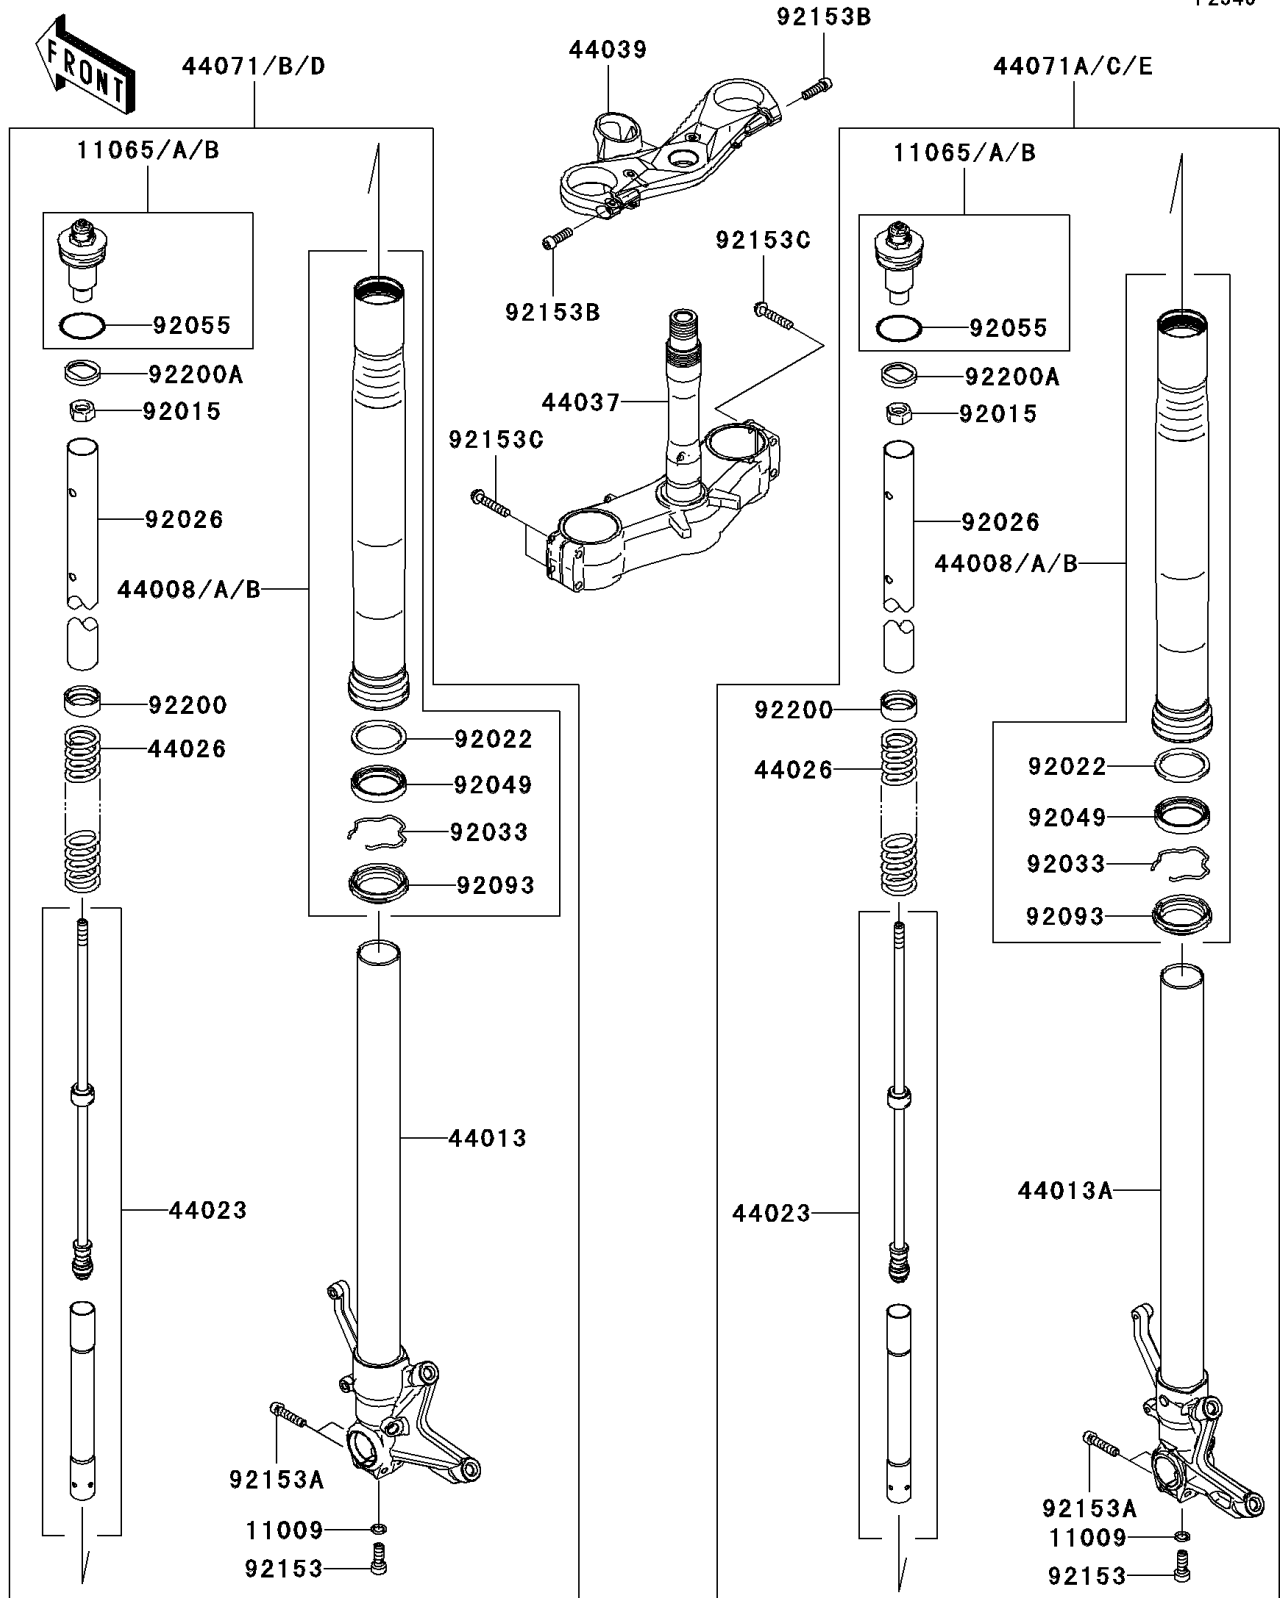

2009 Ninja® ZX™-10R PARTS DIAGRAM

Front Fork

F2340

2009 Ninja® ZX™-10R PARTS LIST

Front Fork

ITEM NAME	PART NUMBER	QUANTITY
GASKET,PIPE-COMP-SUSP (Ref # 11009)	11009-1325	2
CAP,FORK,GOLD (Ref # 11065)	11065-5001	2
PIPE-FORK OUTER,K.GOLD (Ref # 44008B)	44008-0041-828	2
PIPE-FORK INNER,LH,F.S.BLACK (Ref # 44013)	44013-0105-18R	1
PIPE-FORK INNER,RH,F.S.BLACK (Ref # 44013A)	44013-0106-18R	1
CYLINDER-SET-FORK (Ref # 44023)	44023-0064	2
SPRING-FRONT FORK (Ref # 44026)	44026-0117	2
HOLDER-FORK UNDER (Ref # 44037)	44037-0079	1
HOLDER-FORK UPPER,A.BLACK (Ref # 44039)	44039-0069-499	1
DAMPER-ASSY,FORK,LH,GOLD (Ref # 44071)	44071-5076	1
DAMPER-ASSY,FORK,RH,GOLD (Ref # 44071A)	44071-5077	1
NUT (Ref # 92015)	92015-1795	2
WASHER (Ref # 92022)	92022-1299	2
SPACER,FORK (Ref # 92026)	92026-0125	2
RING-SNAP (Ref # 92033)	92033-1077	2
SEAL-OIL (Ref # 92049)	92049-0072	2
RING-O (Ref # 92055)	92055-0145	2
SEAL,DUST (Ref # 92093)	92093-0058	2
BOLT,SOCKET,10X25 (Ref # 92153)	92153-0548	2
BOLT,SOCKET,8X35 (Ref # 92153A)	92153-1228	4
BOLT,SOCKET,8X25 (Ref # 92153B)	92153-1642	2
BOLT,FLANGED,8X40 (Ref # 92153C)	92153-1884	4
WASHER (Ref # 92200)	92200-0420	2
WASHER (Ref # 92200A)	92200-0443	2