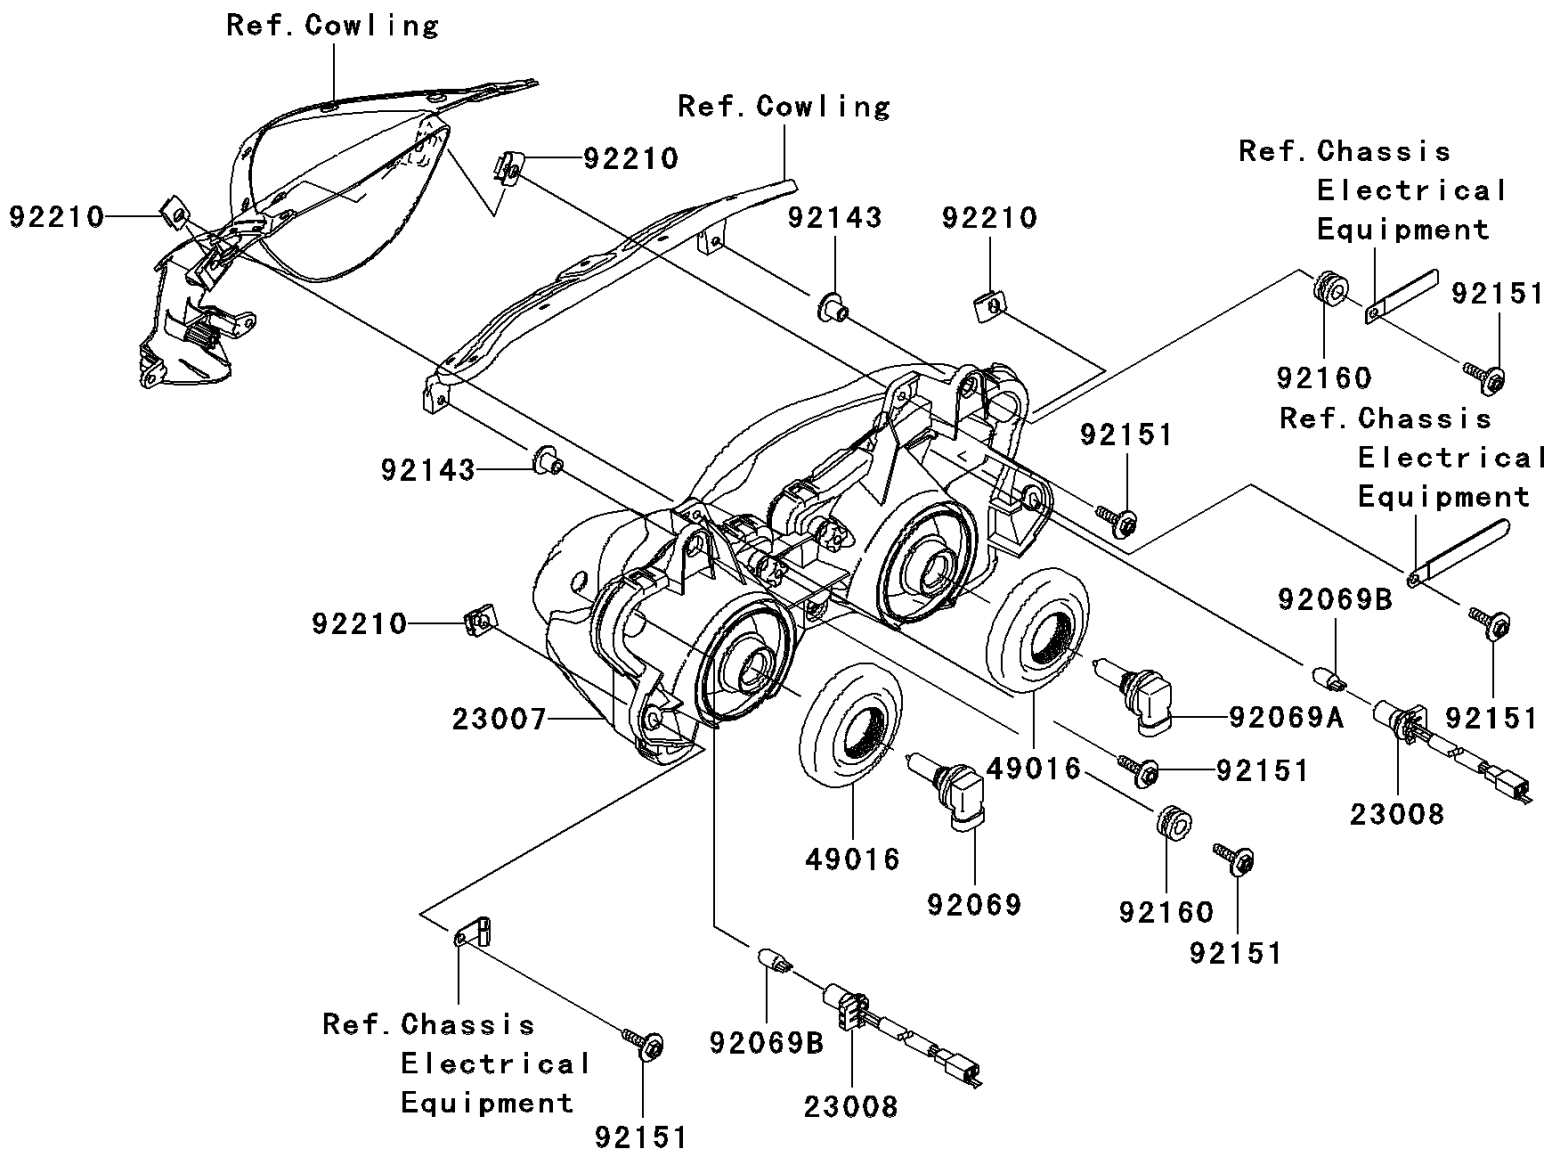

2008 Ninja® ZX™-10R PARTS DIAGRAM

Headlight(s)

F2710

2008 Ninja® ZX™-10R PARTS LIST

Headlight(s)

ITEM NAME	PART NUMBER	QUANTITY
LENS-COMP,HEAD LAMP (Ref # 23007)	23007-0101	1
SOCKET-ASSY,HEAD LAMP (Ref # 23008)	23008-0090	2
COVER-SEAL,HEAD LAMP (Ref # 49016)	49016-0023	2
BULB,12V 65W,H9 (Ref # 92069)	92069-0007	1
BULB,12V 55W,H11 (Ref # 92069A)	92069-0014	1
BULB,12V 5W (Ref # 92069B)	92069-1016	2
COLLAR (Ref # 92143)	92143-1353	2
BOLT,6X25 (Ref # 92151)	92151-1241	6
DAMPER (Ref # 92160)	92160-1167	2
NUT (Ref # 92210)	92210-0130	4