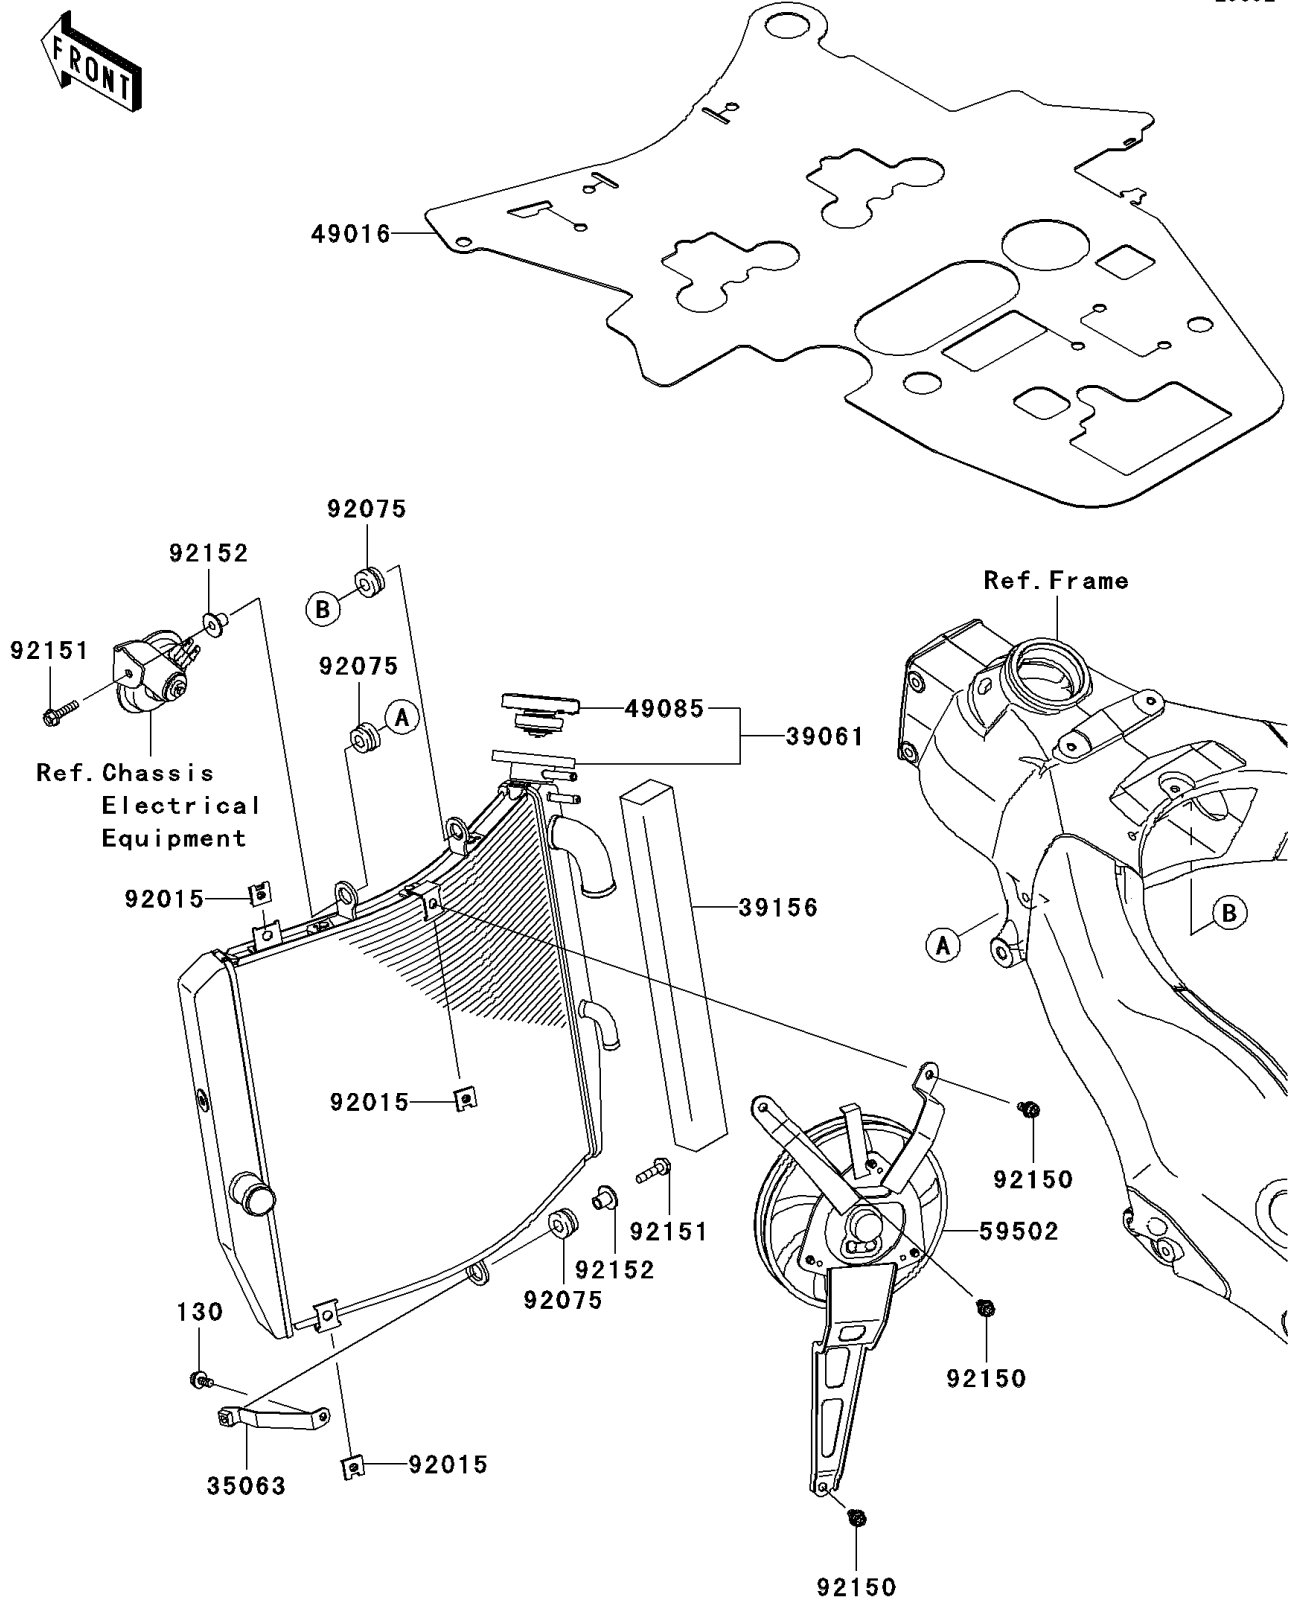

2010 Ninja[®] ZX[™]-10R PARTS DIAGRAM

Radiator

E3032

2010 Ninja® ZX™-10R PARTS LIST

Radiator

ITEM NAME	PART NUMBER	QUANTITY
STAY (Ref # 35063)	35063-0448	1
RADIATOR-ASSY (Ref # 39061)	39061-0121	1
PAD (Ref # 39156)	39156-0454	1
COVER-SEAL,HEAT (Ref # 49016)	49016-0054	1
CAP-ASSY-PRESSURE (Ref # 49085)	49085-1066	1
FAN-ASSY (Ref # 59502)	59502-0033	1
NUT (Ref # 92015)	92015-1487	3
DAMPER,RUBBER (Ref # 92075)	92075-1123	3
BOLT,6X12 (Ref # 92150)	92150-1186	3
BOLT,FLANGED,6X25 (Ref # 92151)	92151-1225	2
COLLAR (Ref # 92152)	92152-1074	2
BOLT-FLANGED,6X14 (Ref # 130)	130BB0614	1