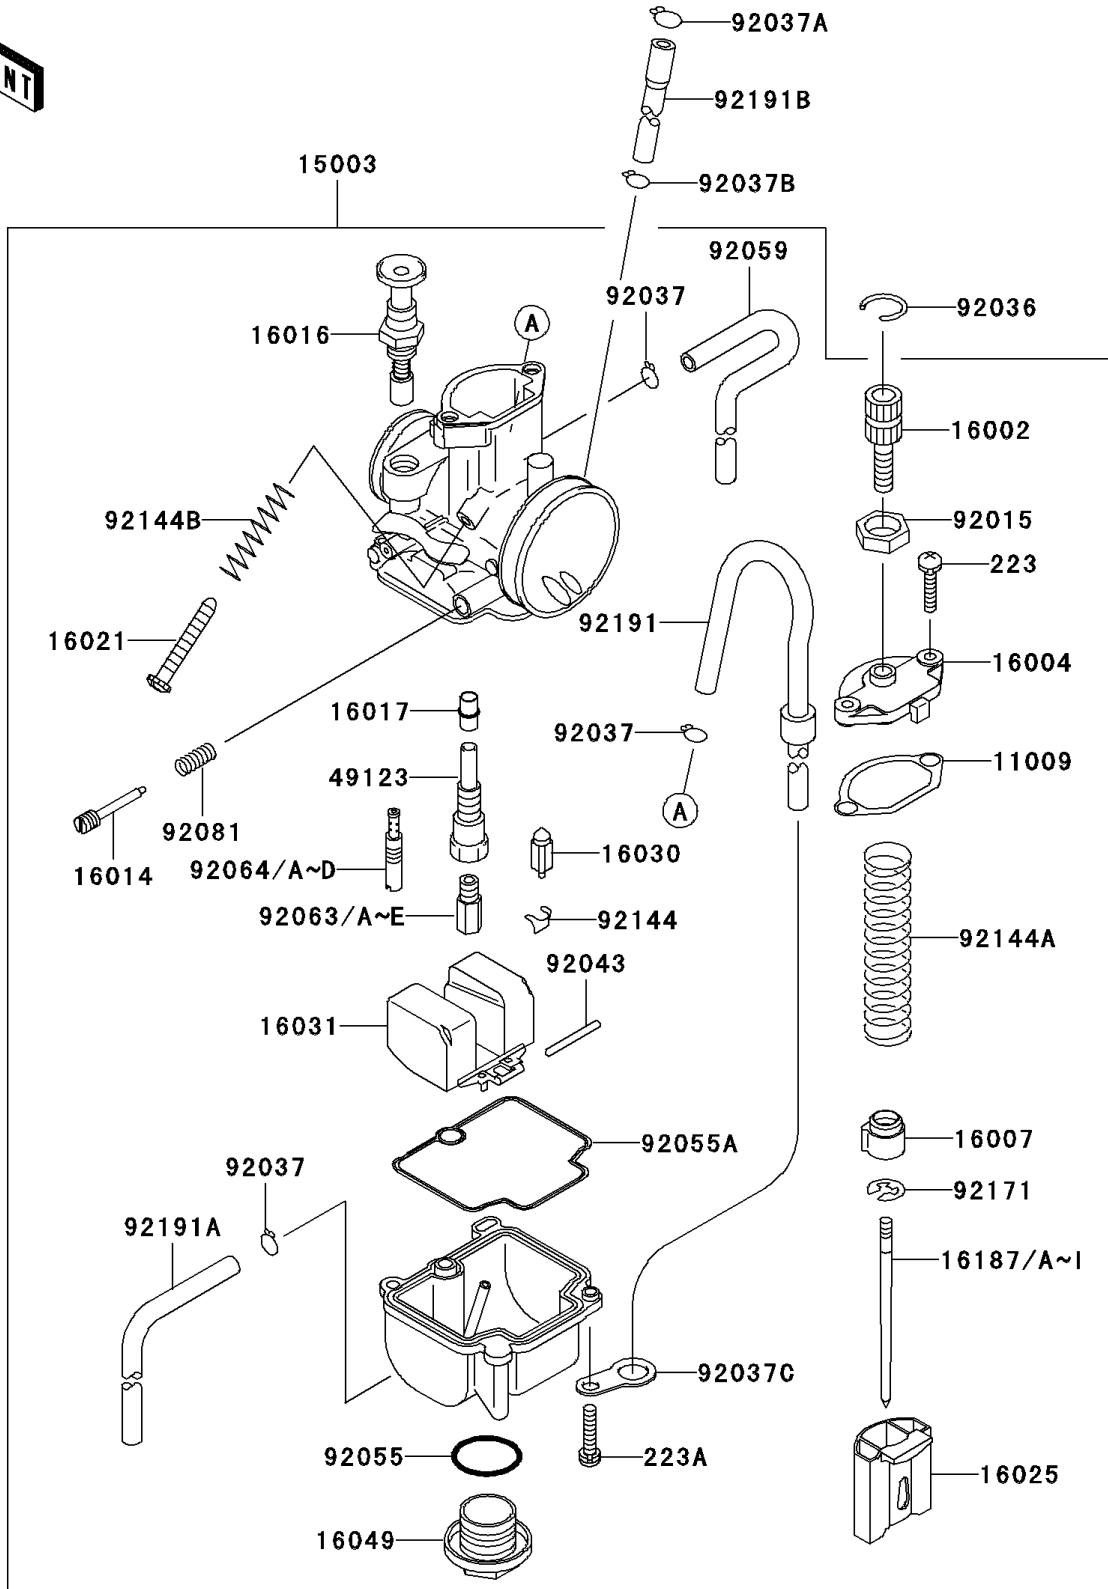

# 2004 KX85 PARTS DIAGRAM

Carburetor

E1611