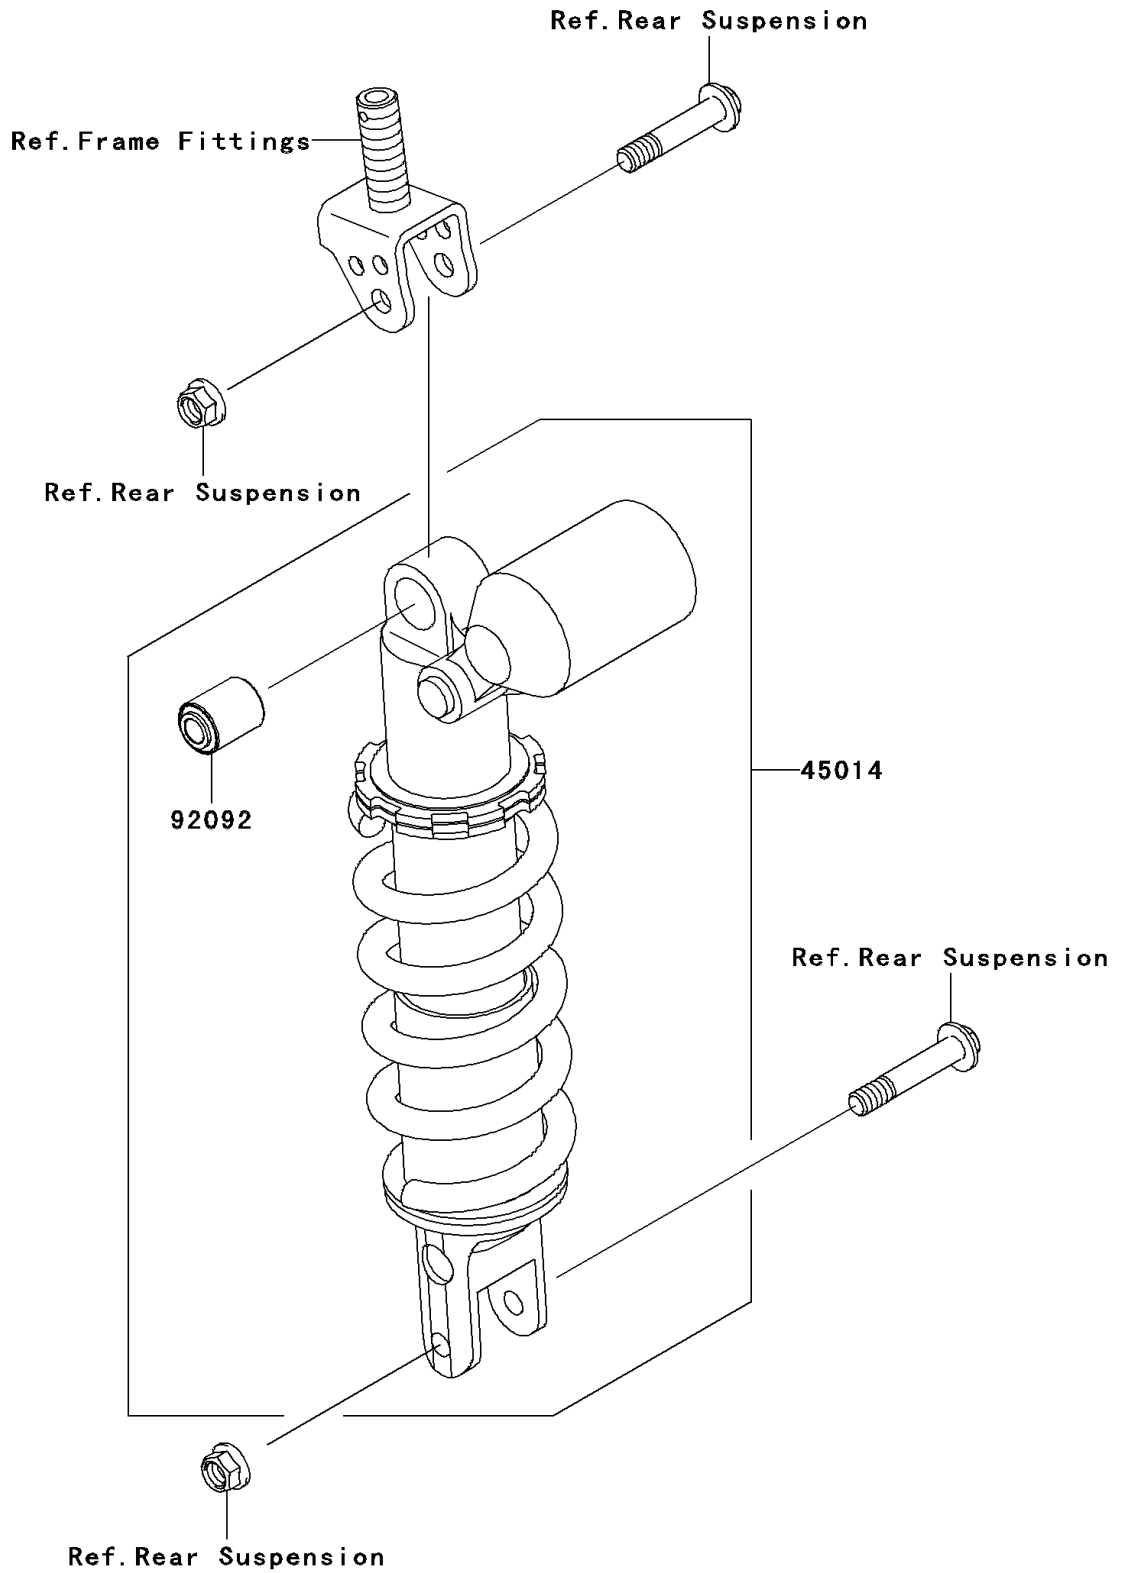

2010 Ninja® ZX™-10R PARTS DIAGRAM

Shock Absorber(s)

F2280

2010 Ninja® ZX™-10R PARTS LIST

Shock Absorber(s)

ITEM NAME	PART NUMBER	QUANTITY
-----------	-------------	----------