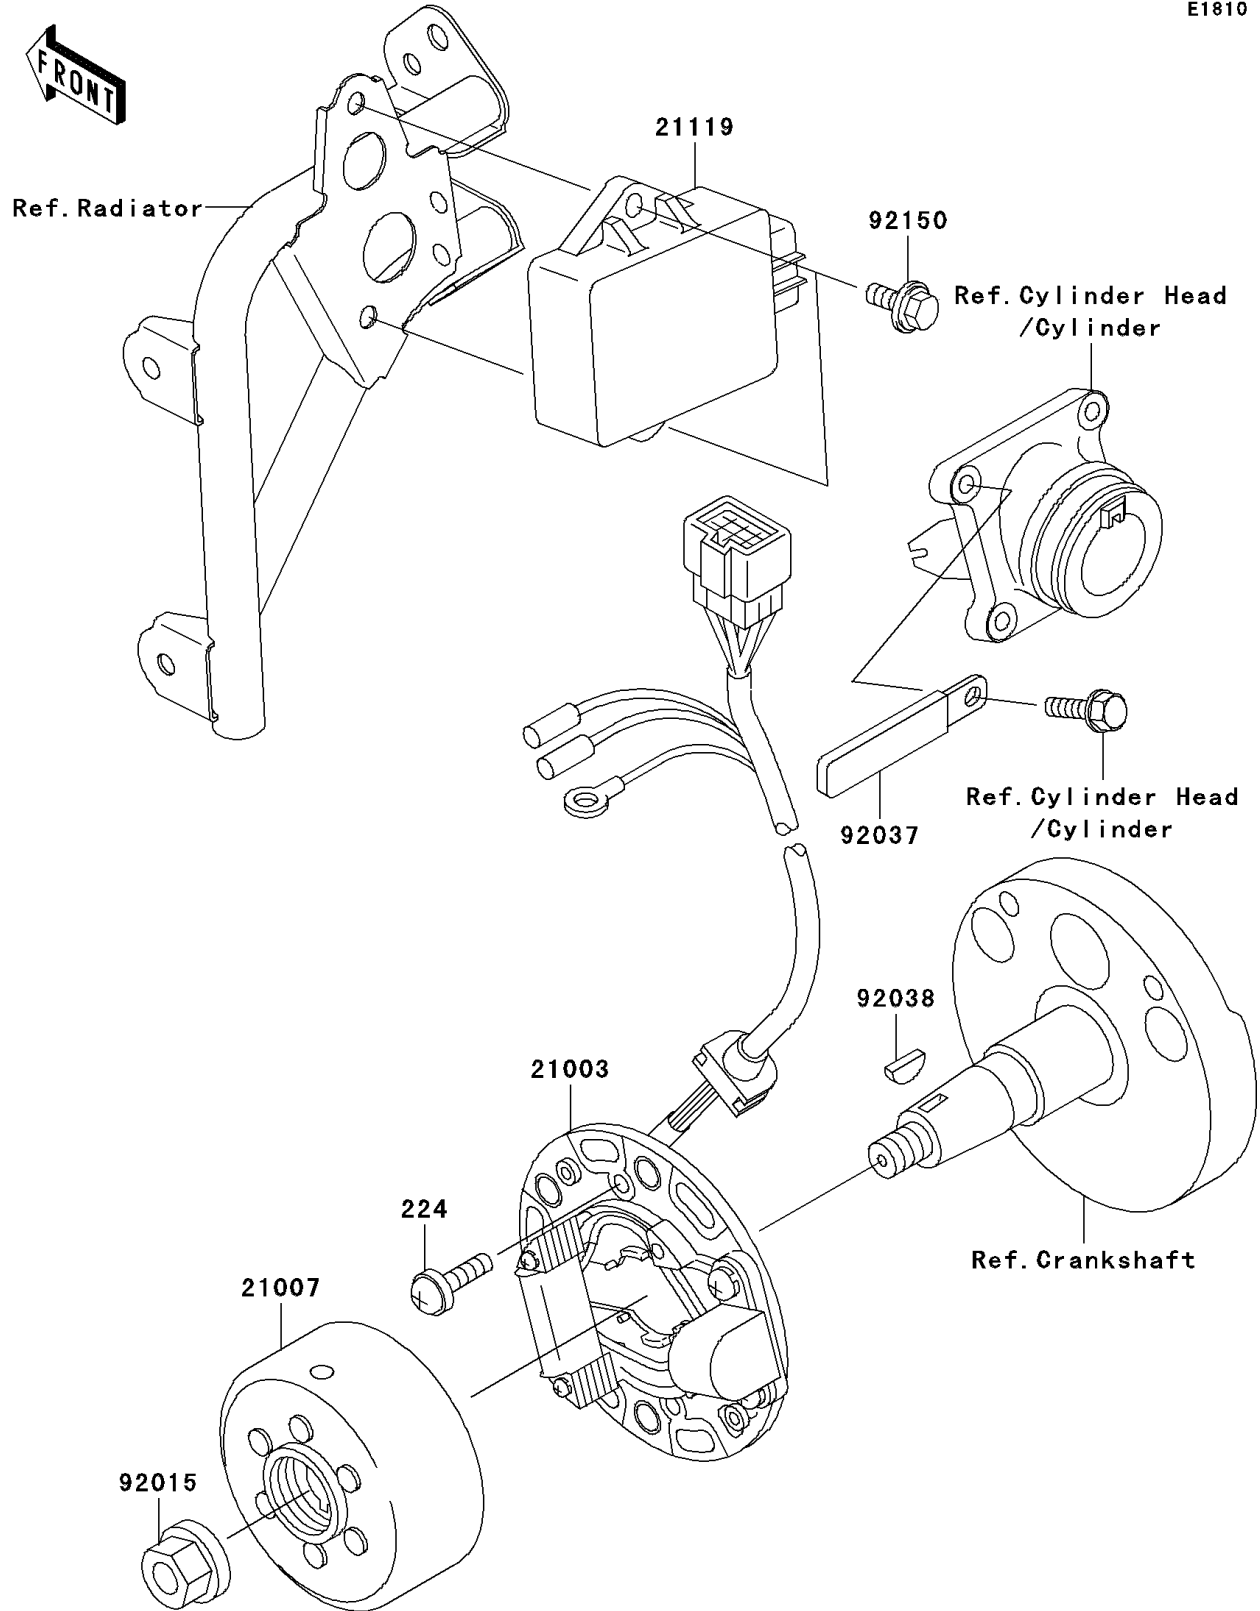

# 2004 KX85 PARTS DIAGRAM

Generator

E1810

## 2004 KX85 PARTS LIST

### Generator

ITEM NAME	PART NUMBER	QUANTITY
SCREW-PAN-WP-CROS (Ref # 224)	224B0614	2
STATOR (Ref # 21003)	21003-1366	1
ROTOR,MAGNETO (Ref # 21007)	21007-1239	1
IGNITER (Ref # 21119)	21119-1572	1
NUT,FLANGED,10MM (Ref # 92015)	92015-077	1
CLAMP,L=60 (Ref # 92037)	92037-1069	1
KEY,WOODRUFF (Ref # 92038)	92038-001	1
BOLT,FLANGED,6X16 (Ref # 92150)	92150-1506	2