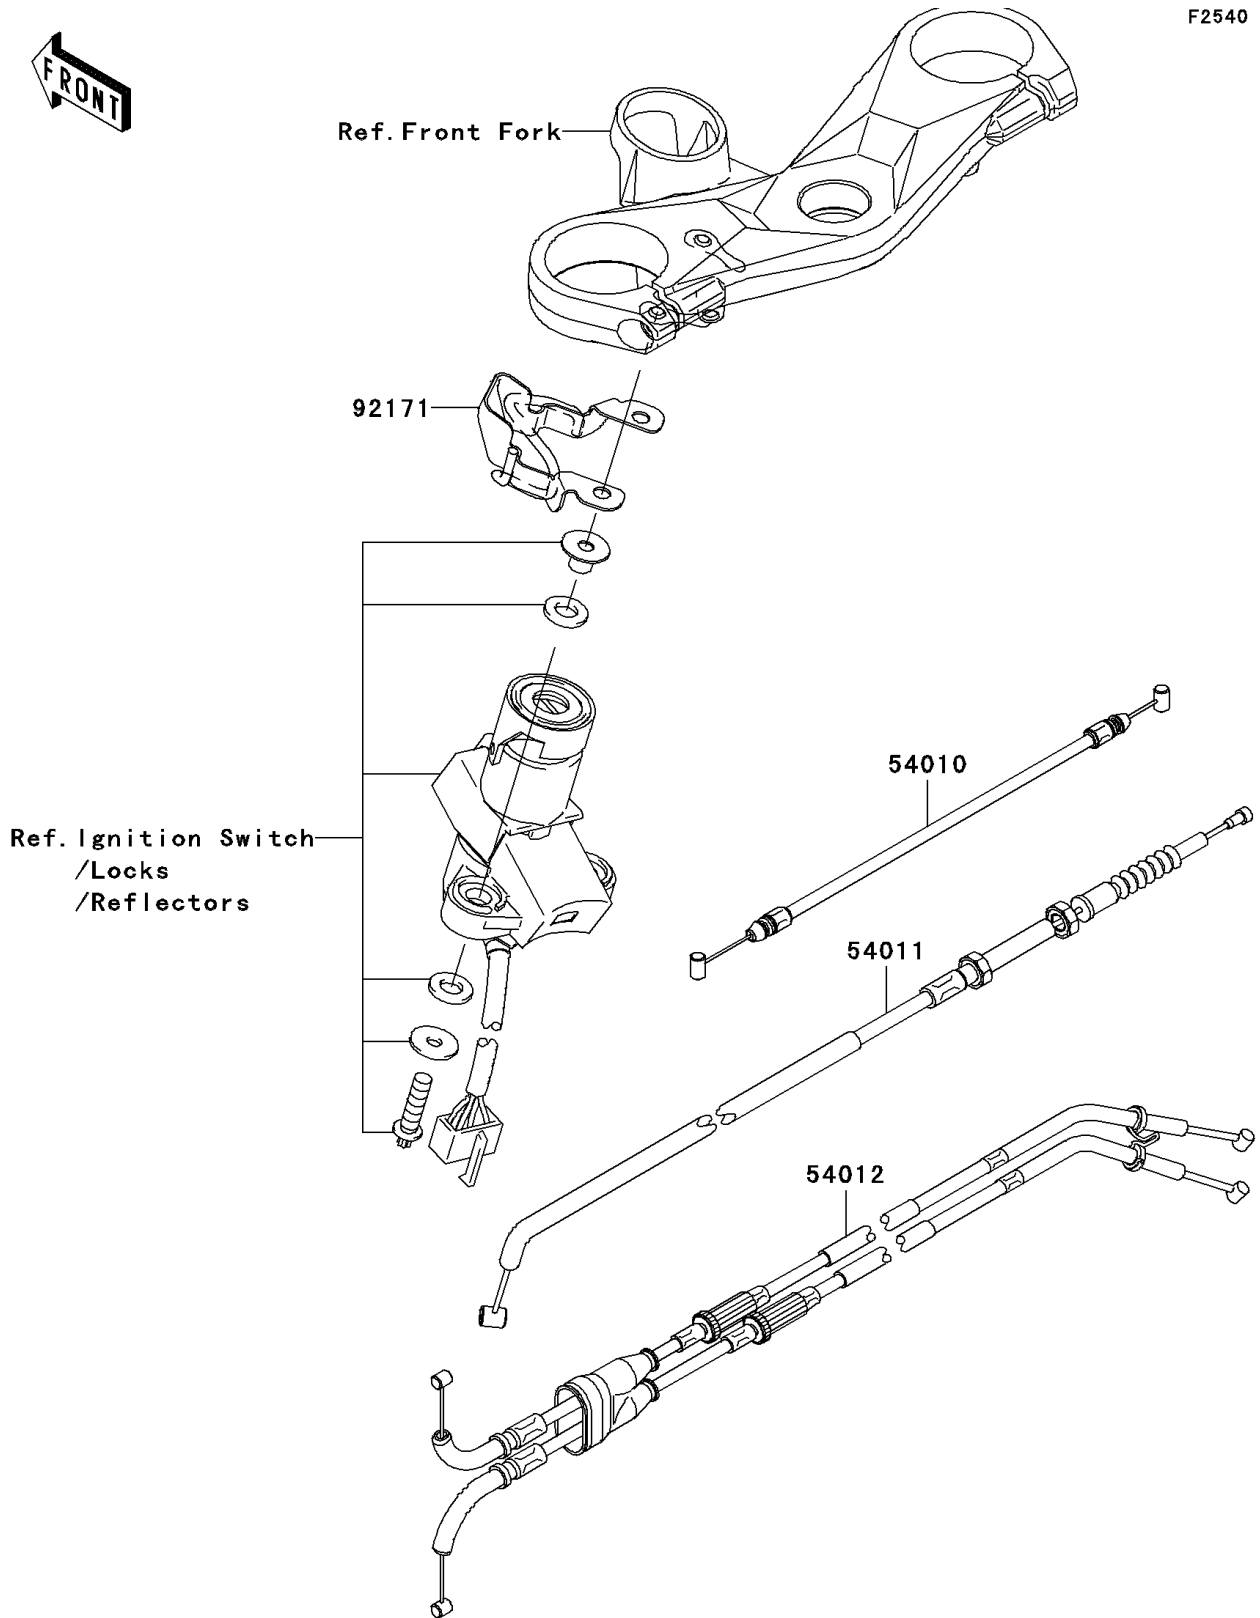

2010 Ninja® ZX™-10R PARTS DIAGRAM

Cables

F2540

2010 Ninja® ZX™-10R PARTS LIST

Cables

ITEM NAME	PART NUMBER	QUANTITY
-----------	-------------	----------