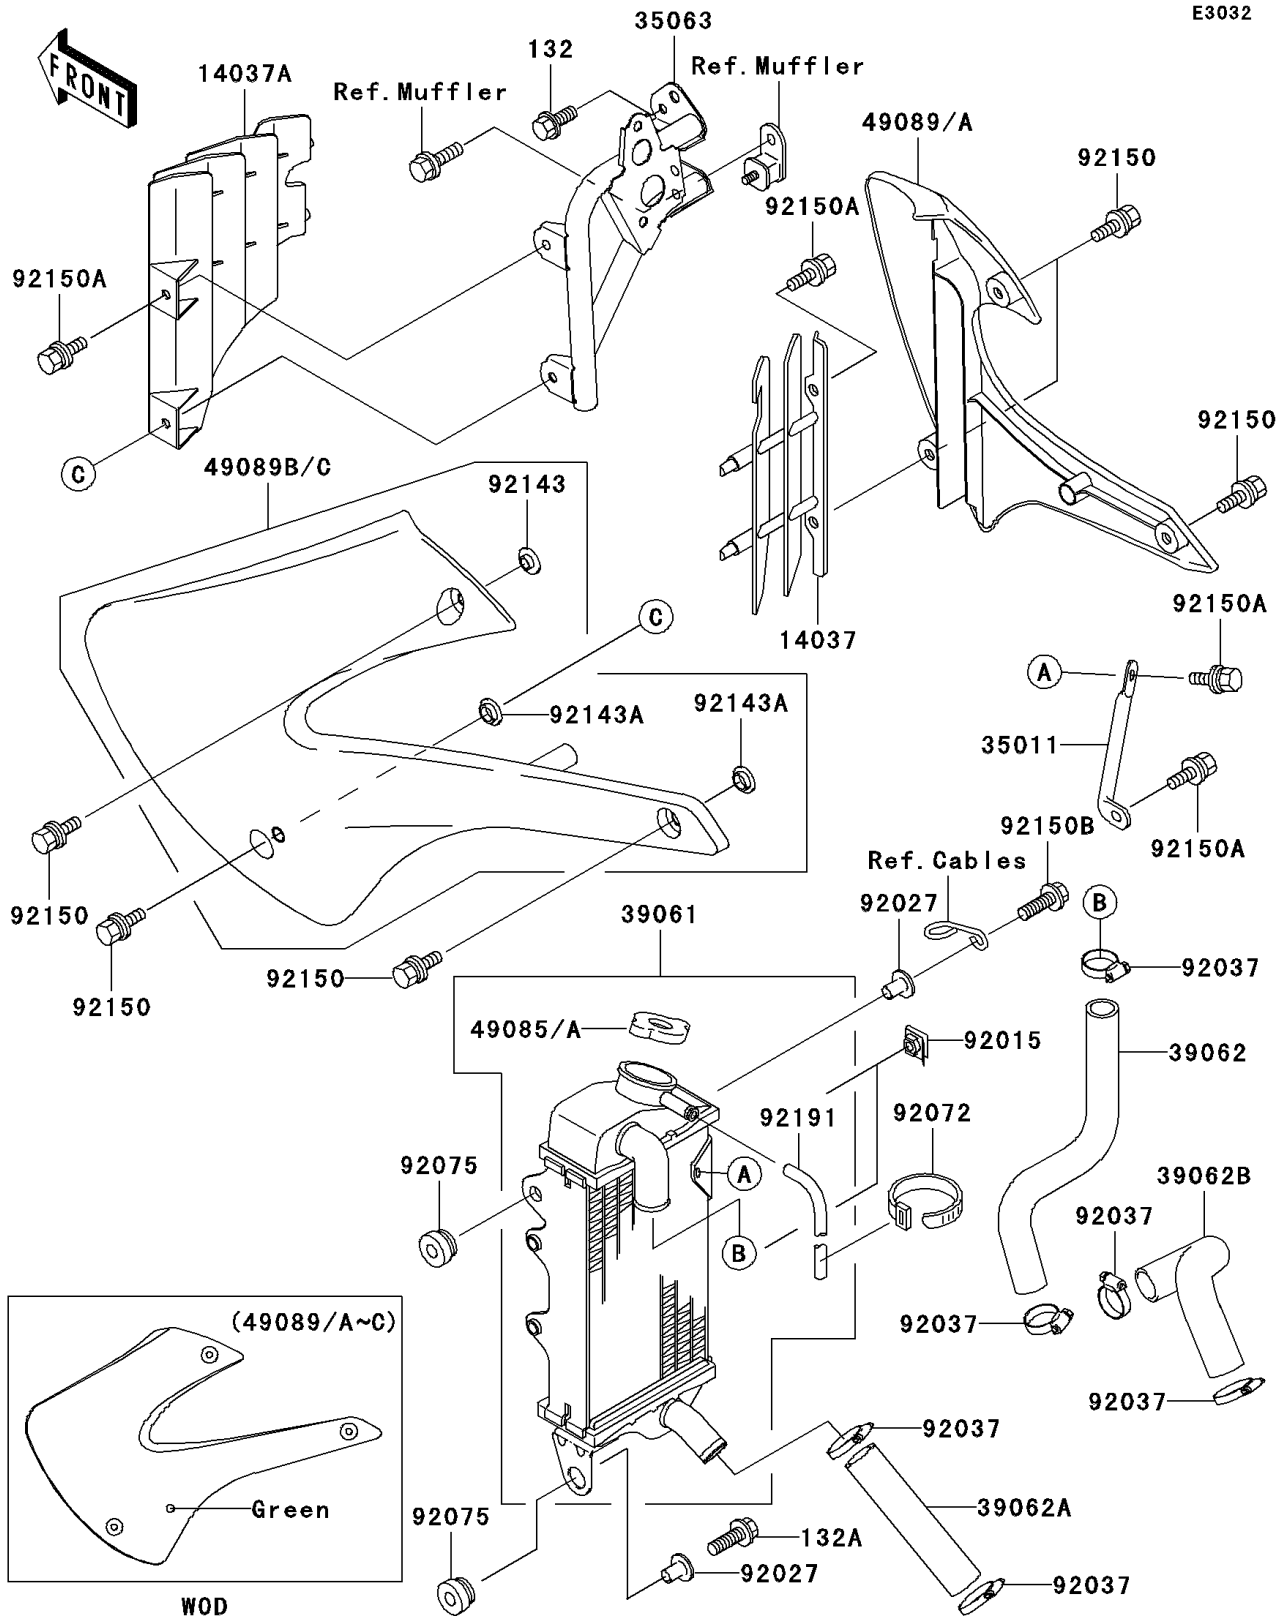

2005 KX85 PARTS DIAGRAM

Radiator

E3032

2005 KX85 PARTS LIST

Radiator

ITEM NAME	PART NUMBER	QUANTITY
BOLT-FLANGED-SMALL (Ref # 132)	132G0612	1
BOLT-FLANGED-SMALL (Ref # 132A)	132G0625	1
SCREEN,RH,WHITE (Ref # 14037)	14037-1249-RZ	1
SCREEN,LH,WHITE (Ref # 14037A)	14037-1282-RZ	1
STAY (Ref # 35011)	35011-1845	1
STAY (Ref # 35063)	35063-1137	1
RADIATOR-ASSY (Ref # 39061)	39061-1245	1
HOSE-COOLING,HEAD-RADIATOR (Ref # 39062)	39062-1425	1
HOSE-COOLING,RADIATOR-PUMP (Ref # 39062A)	39062-1711	1
HOSE-COOLING,CYLINDER PUMP (Ref # 39062B)	39062-1712	1
CAP-ASSY-PRESSURE,P1.1 (Ref # 49085)	49085-1070	1
CAP-ASSY-PRESSURE,P1.6 (Ref # 49085A)	49085-1073	1
SHROUD-ENGINE,RH,L.GREEN (Ref # 49089)	49089-1139-290	1
SHROUD-ENGINE,LH,L.GREEN (Ref # 49089B)	49089-1146-290	1
NUT (Ref # 92015)	92015-1487	2
COLLAR (Ref # 92027)	92027-1183	2
CLAMP,COOLING HOSE (Ref # 92037)	92037-1589	6
BAND,L=186 (Ref # 92072)	92072-056	1
DAMPER (Ref # 92075)	92075-1352	2
COLLAR (Ref # 92143)	92143-1087	1
COLLAR (Ref # 92143A)	92143-1196	2
BOLT,6X14 (Ref # 92150)	92150-1340	6
BOLT,6X12 (Ref # 92150A)	92150-1435	4
BOLT,FLANGED,6X25 (Ref # 92150B)	92150-1507	1
TUBE,6X9X700 (Ref # 92191)	92191-1211	1