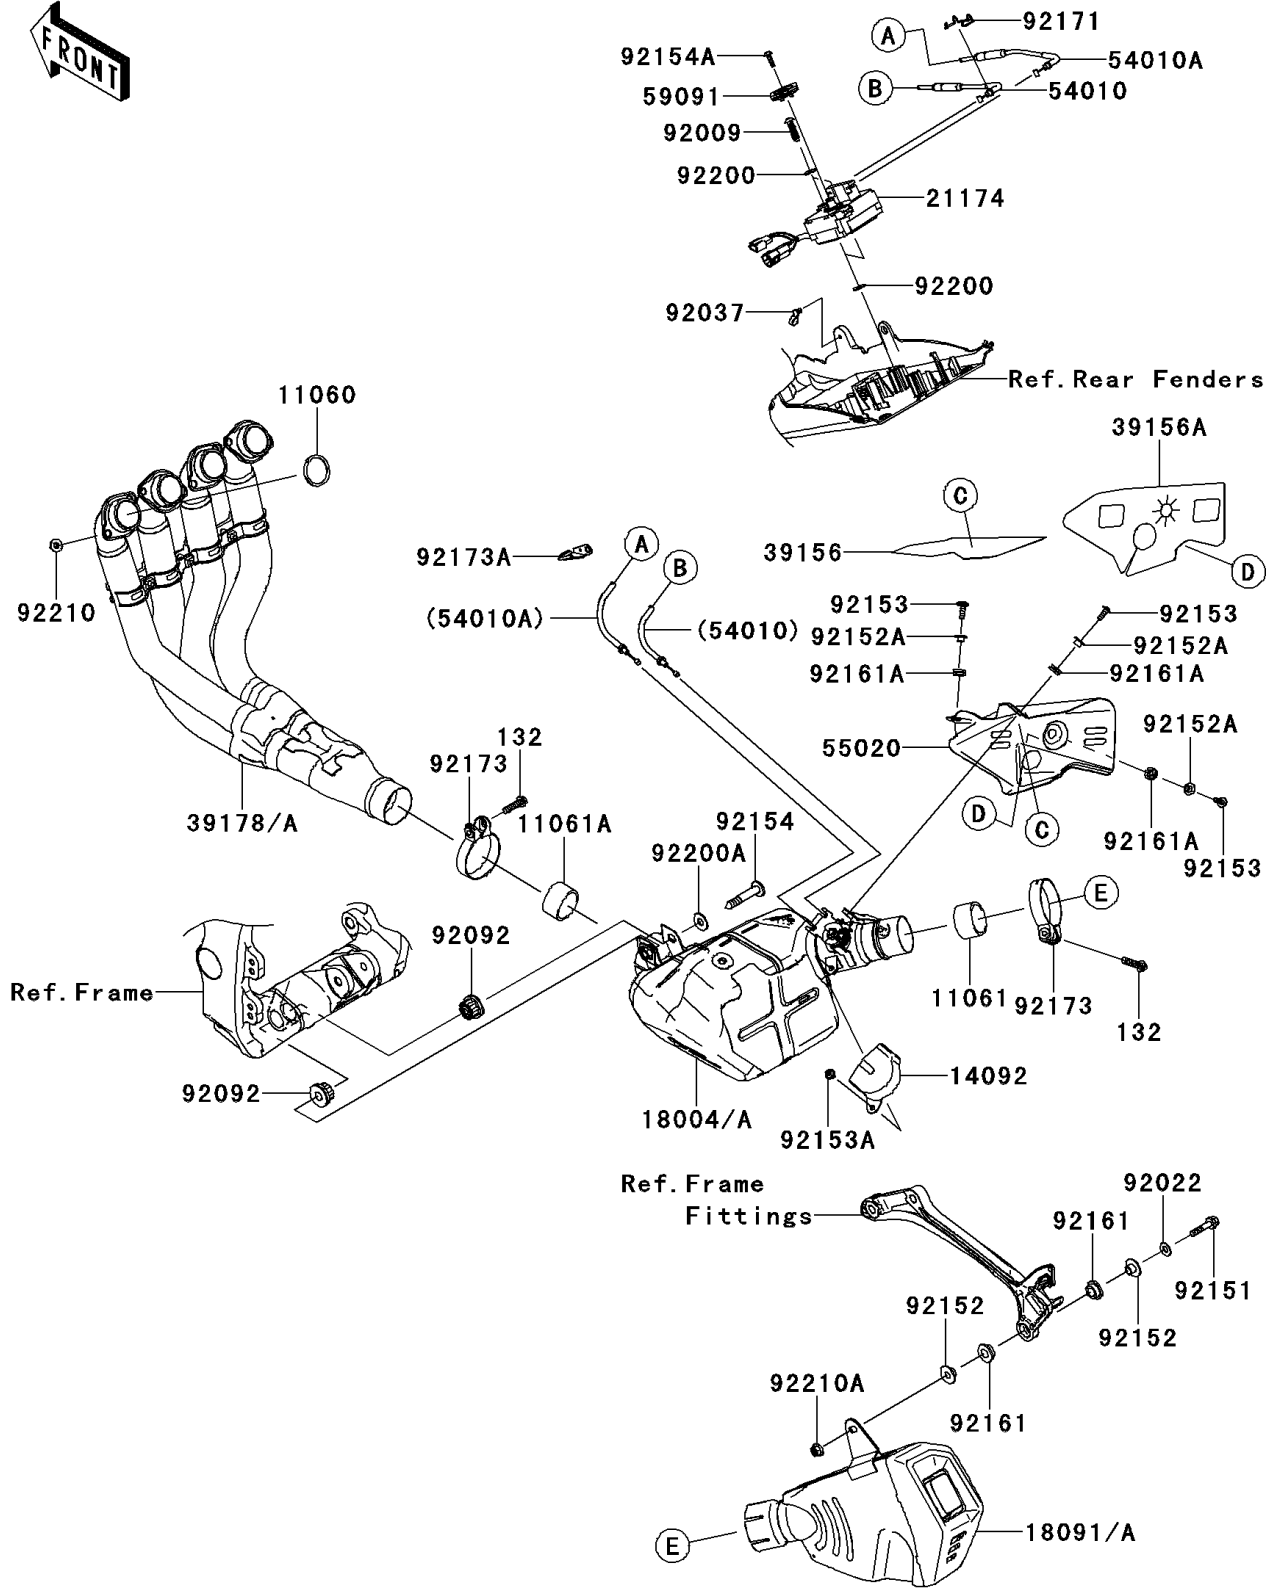

# 2012 NINJA® ZX™ -10R PARTS DIAGRAM

Muffler(s)

E1140

# 2012 NINJA® ZX™ -10R PARTS LIST

Muffler(s)

ITEM NAME	PART NUMBER	QUANTITY
-----------	-------------	----------