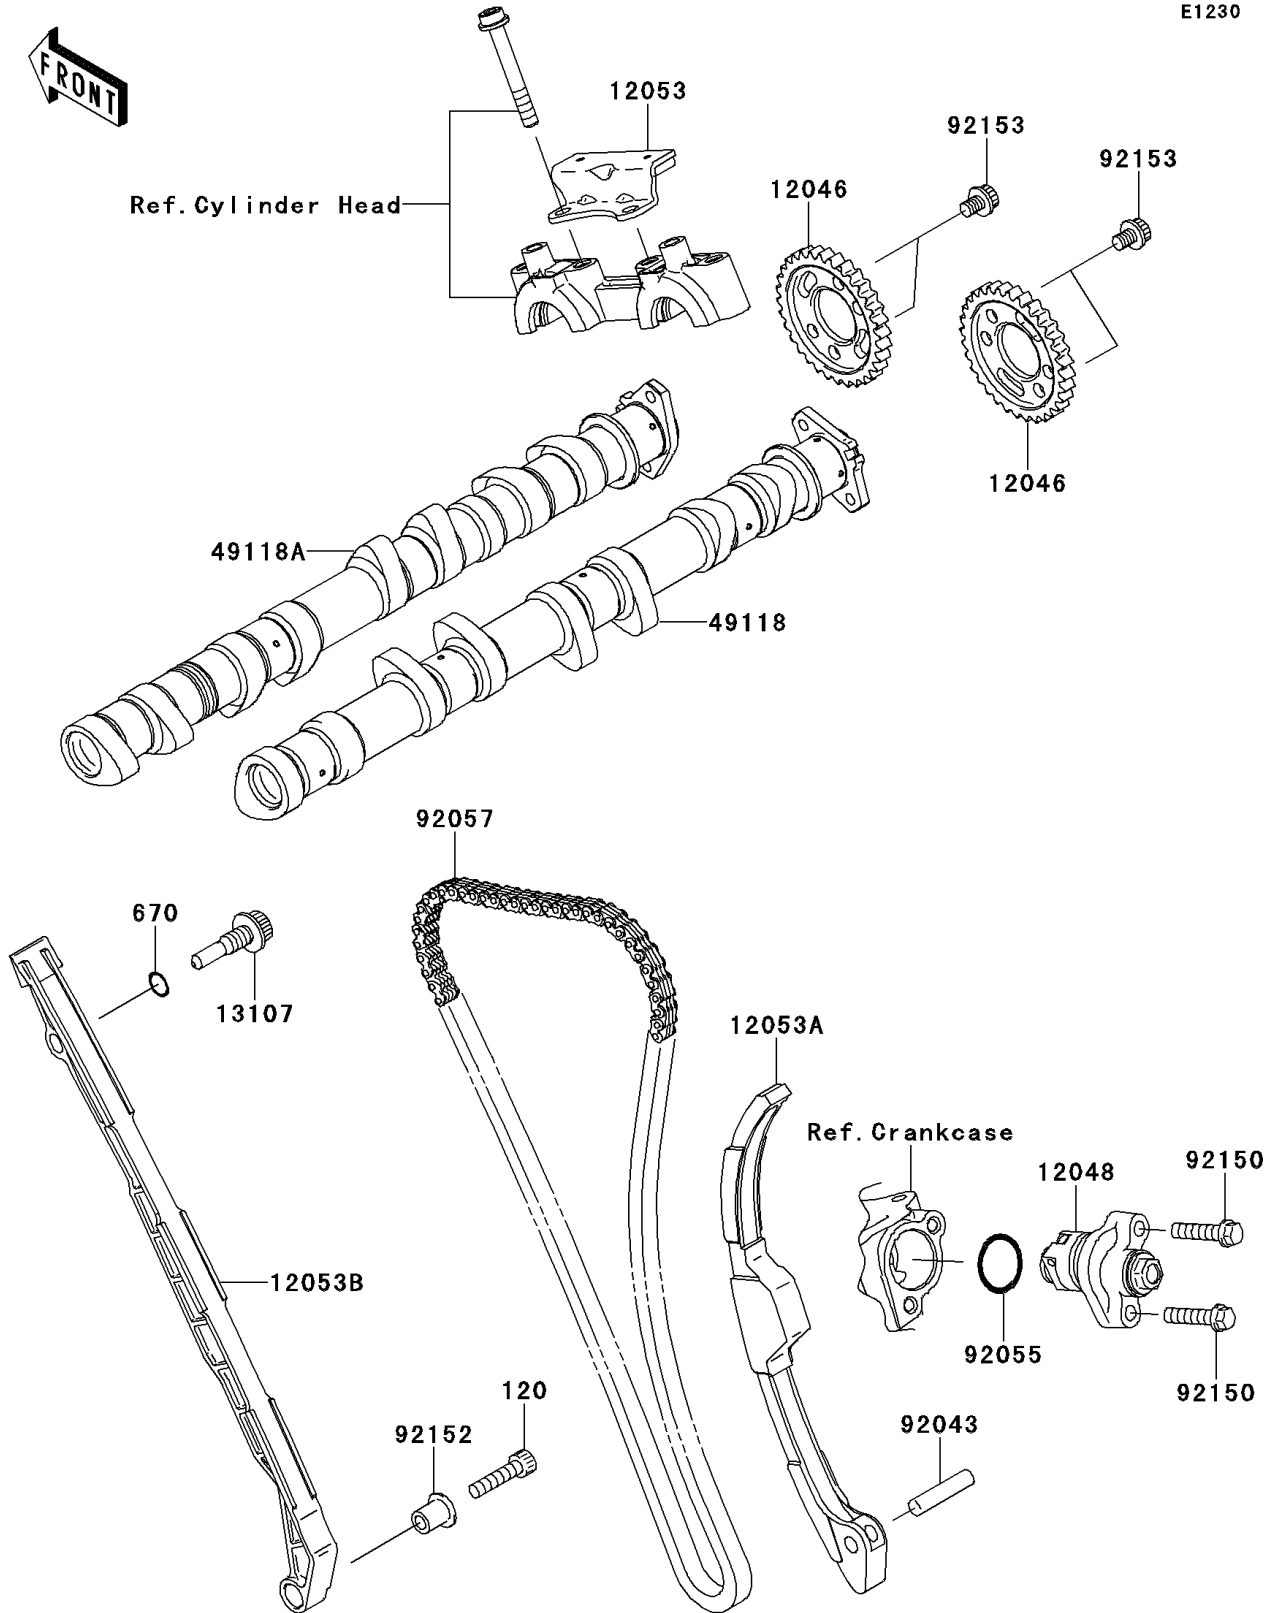

# 2012 NINJA® ZX™ -10R PARTS DIAGRAM

Camshaft(s)/Tensioner

E1230

# 2012 NINJA® ZX™ -10R PARTS LIST

Camshaft(s)/Tensioner

ITEM NAME	PART NUMBER	QUANTITY
-----------	-------------	----------