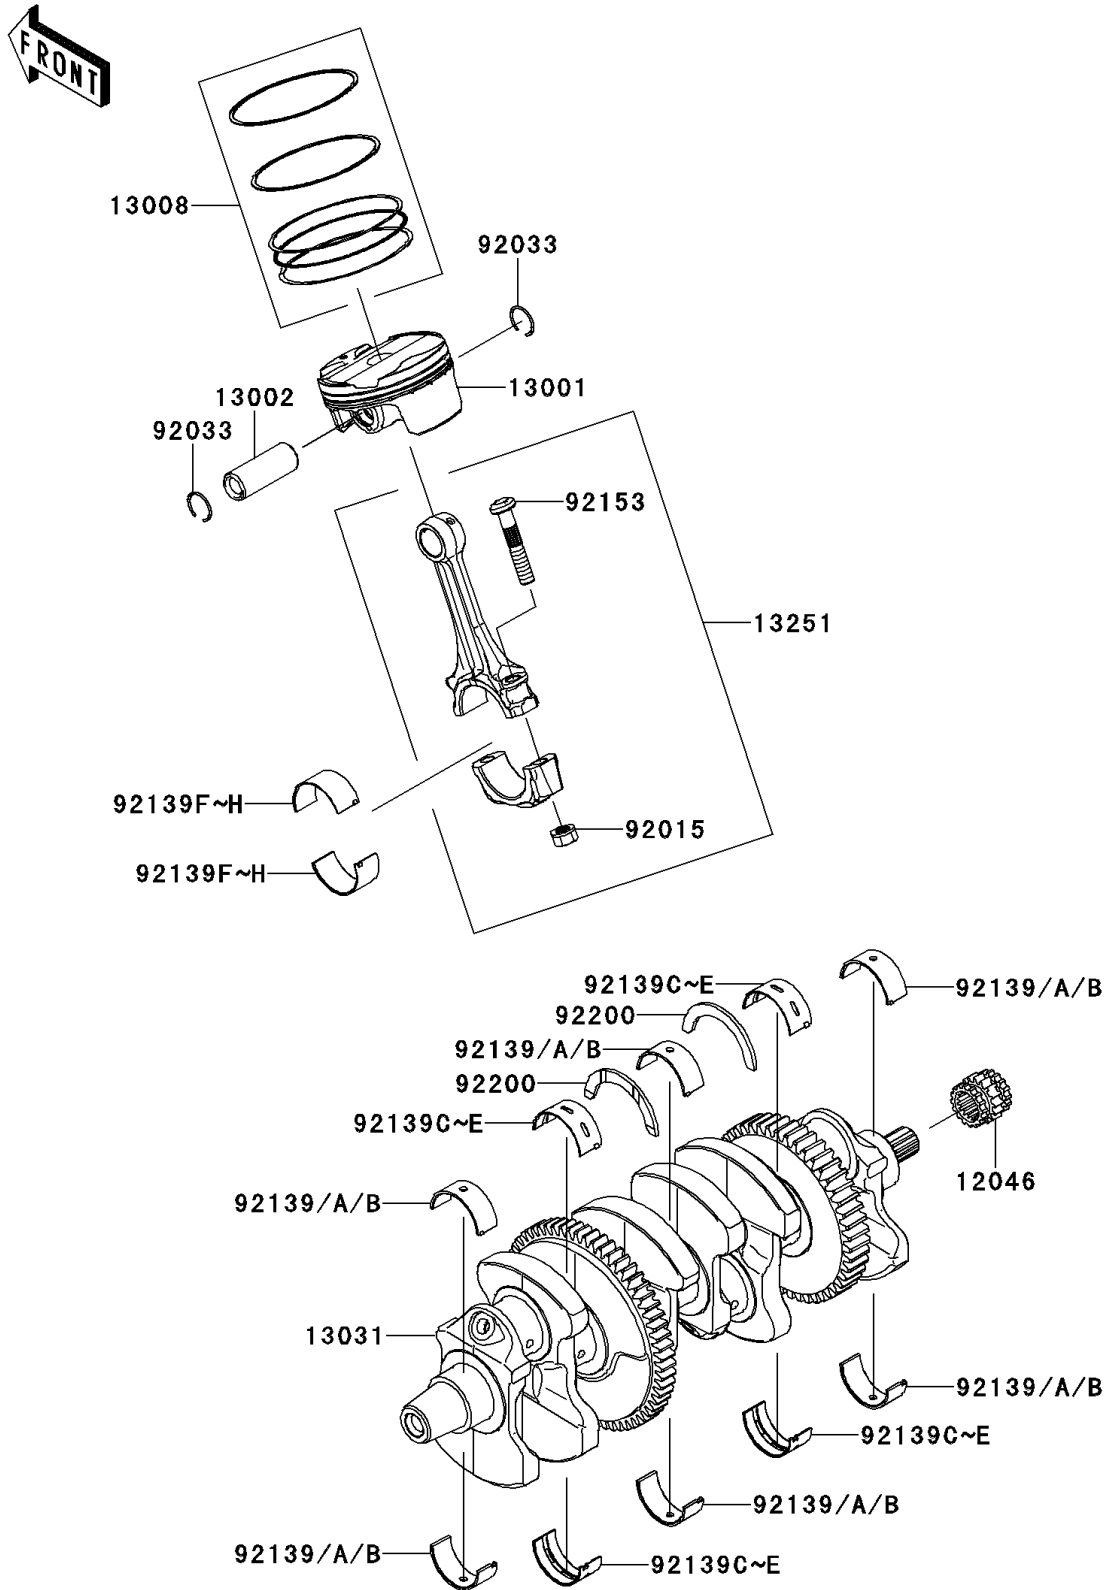

2012 NINJA® ZX™ -10R PARTS DIAGRAM

Crankshaft/Piston(s)

E1320

2012 NINJA® ZX™ -10R PARTS LIST

Crankshaft/Piston(s)

ITEM NAME	PART NUMBER	QUANTITY
-----------	-------------	----------