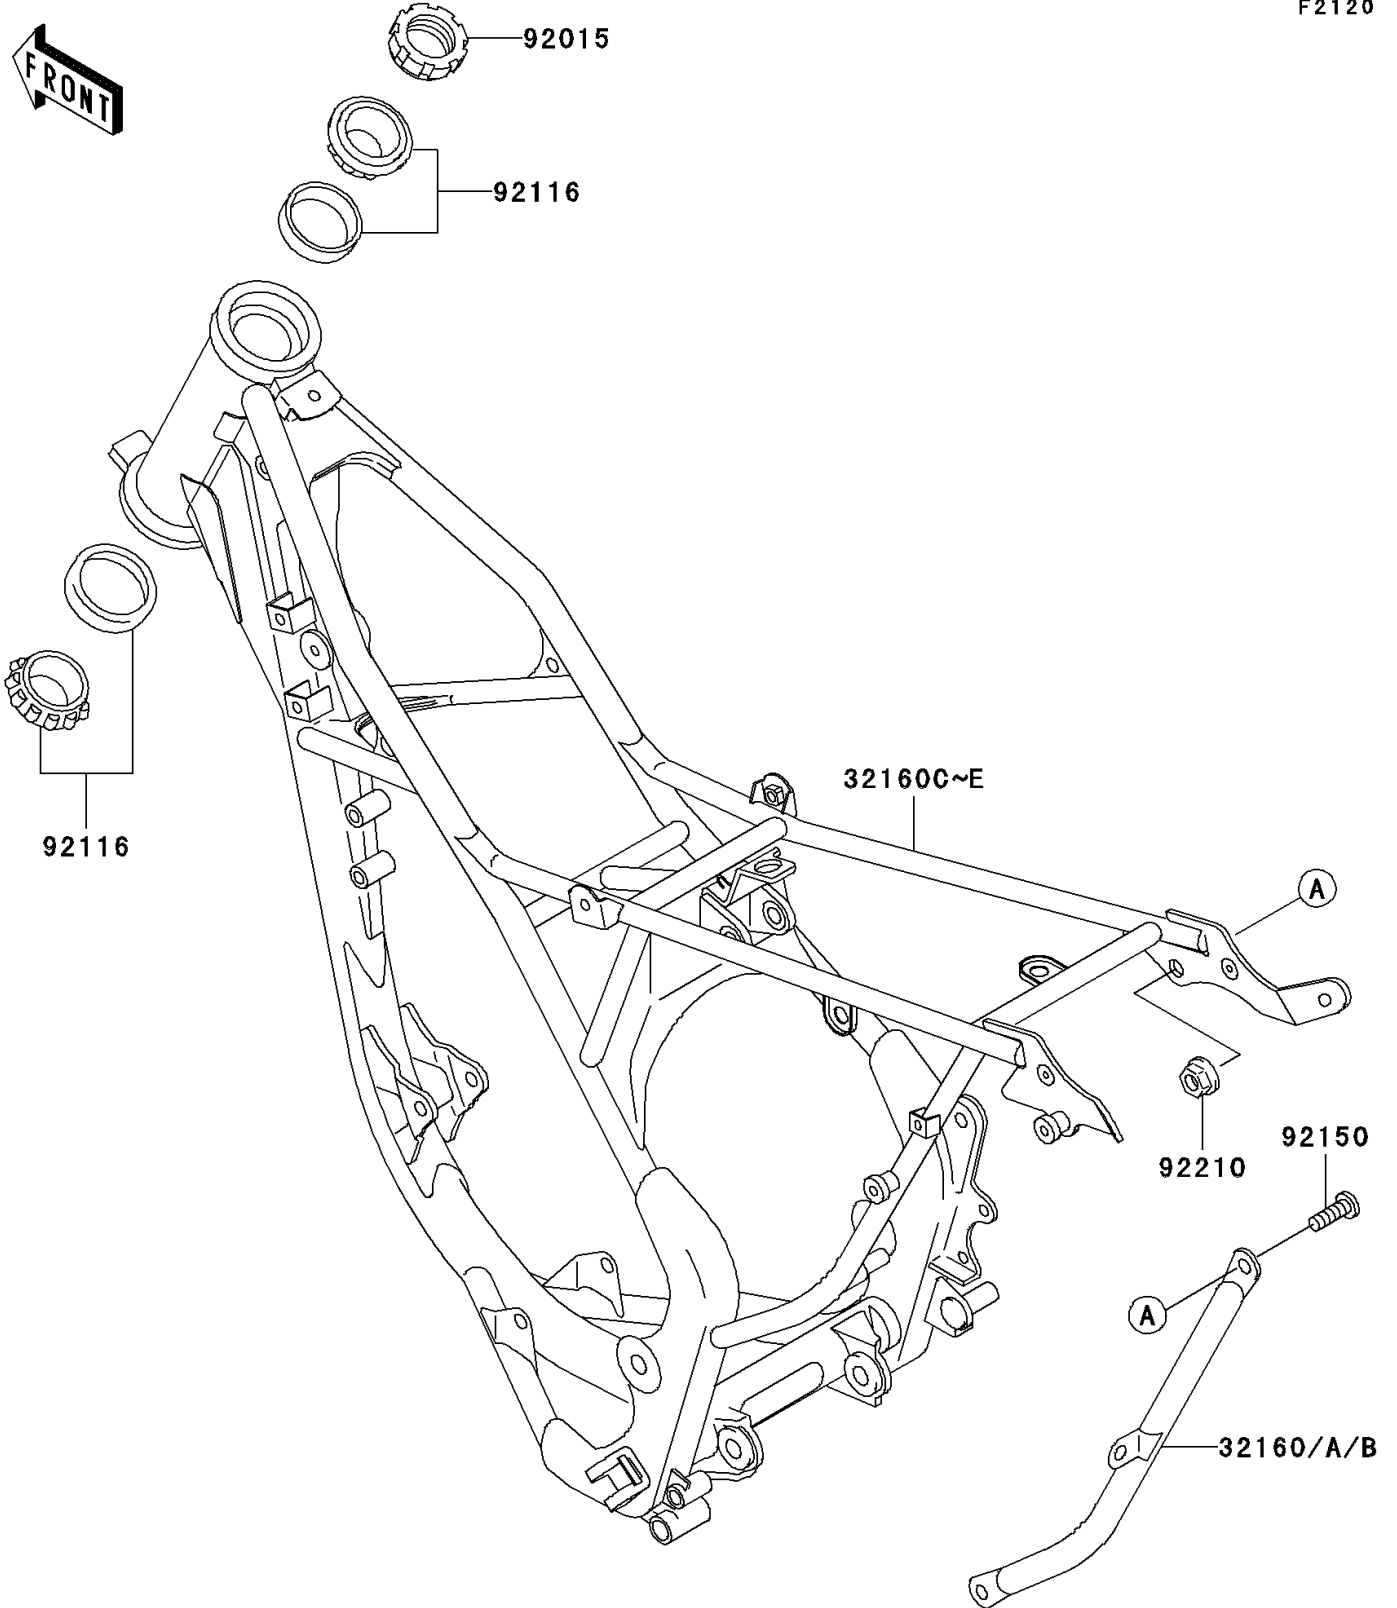

2003 KX85 PARTS DIAGRAM

Frame

F2120

2003 KX85 PARTS LIST

Frame

ITEM NAME	PART NUMBER	QUANTITY
FRAME-COMP,DOWNTUBE,RH,G.GRAY (Ref # 32160A)	32160-1486-GD	1
FRAME-COMP,MAIN,G.GRAY (Ref # 32160D)	32160-1667-GD	1
NUT,STEERING STEM,25MM (Ref # 92015)	92015-1684	1
BEARING-ROLLER,H1-CAP32005JRRS (Ref # 92116)	92116-1065	2
BOLT,SOCKET,10X23 (Ref # 92150)	92150-1221	2
NUT,LOCK,FLANGED,10MM (Ref # 92210)	92210-1080	2