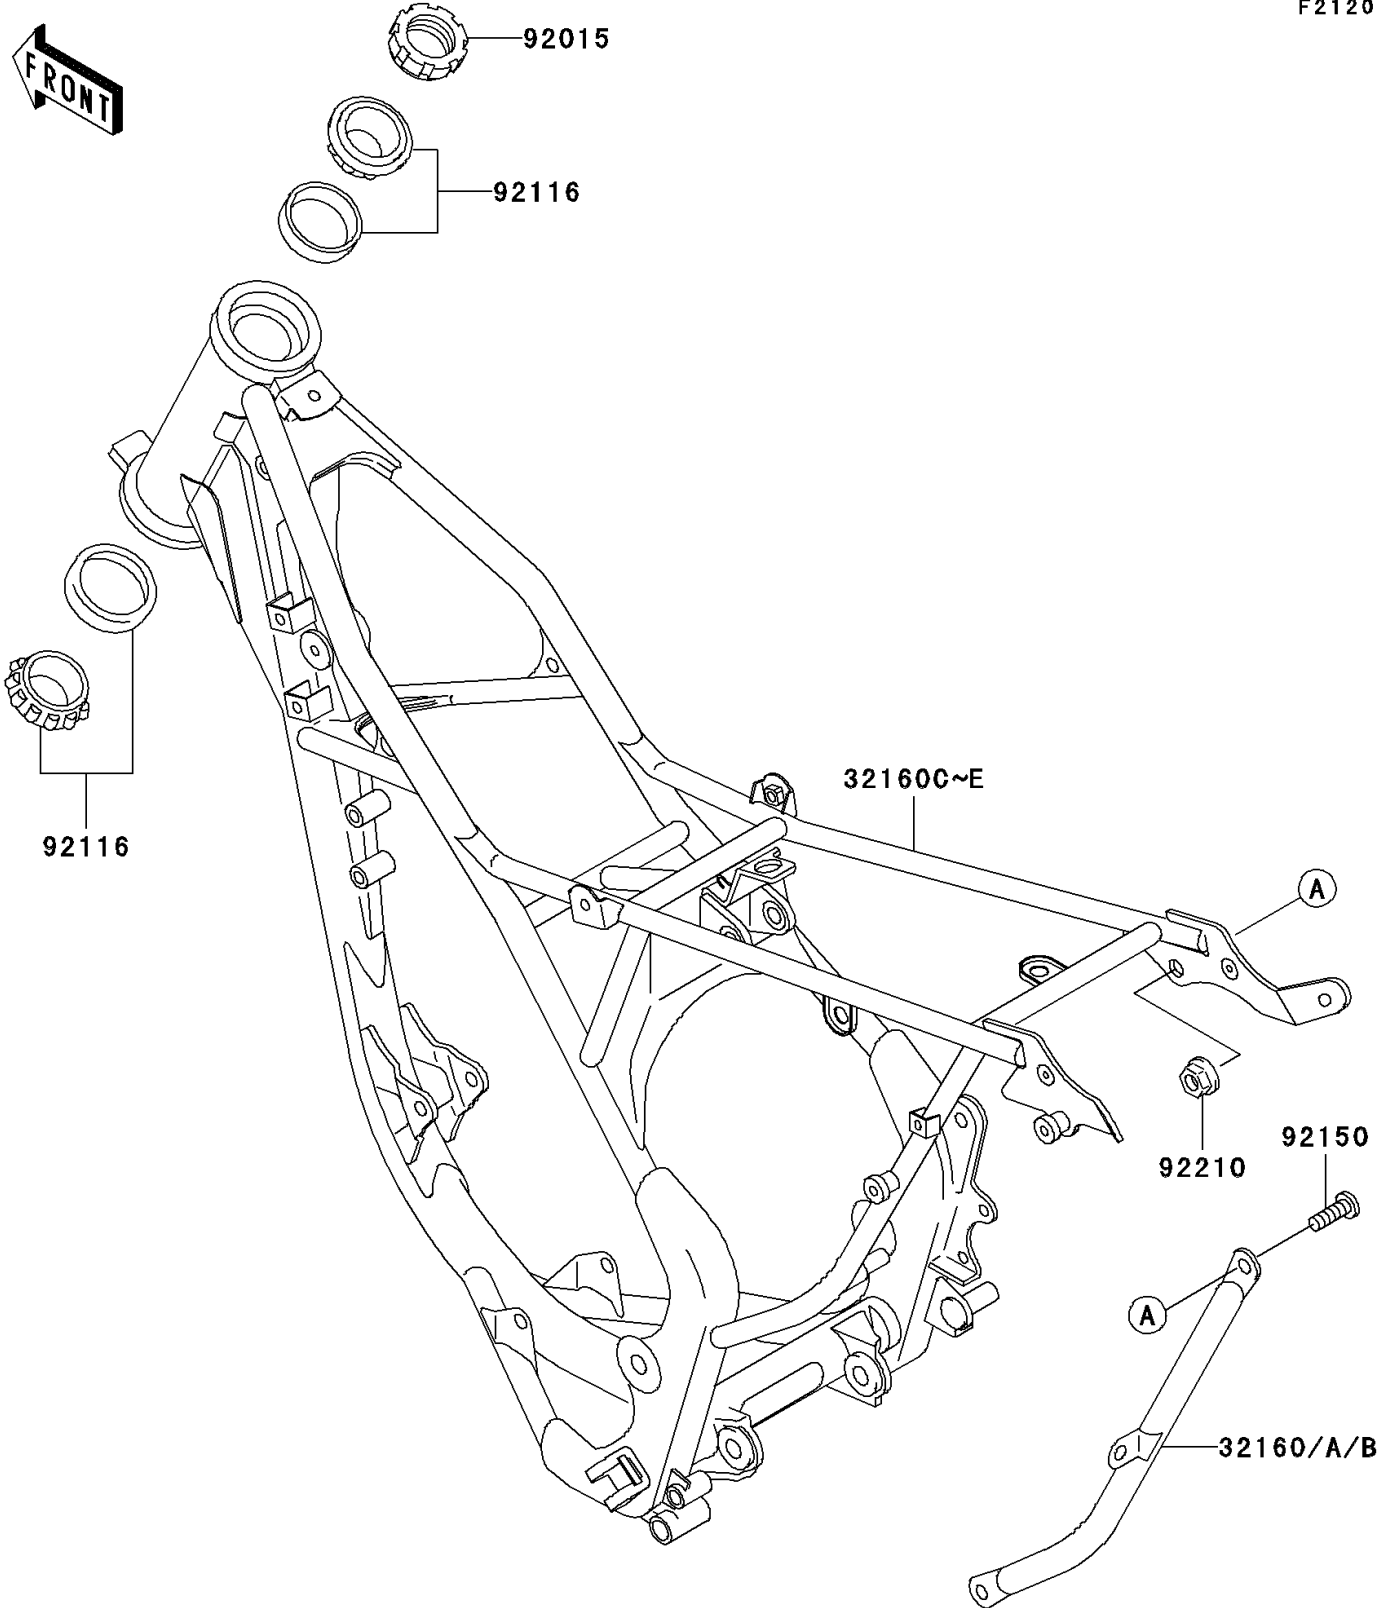

2004 KX85 PARTS DIAGRAM

Frame

F2120

2004 KX85 PARTS LIST

Frame

ITEM NAME	PART NUMBER	QUANTITY
FRAME-COMP,DOWNTUBE,RH,G.GRAY (Ref # 32160A)	32160-1486-GD	1
FRAME-COMP,MAIN,G.GRAY (Ref # 32160D)	32160-1667-GD	1
NUT,STEERING STEM,25MM (Ref # 92015)	92015-1684	1
BEARING-ROLLER,H1-CAP32005JRRS (Ref # 92116)	92116-1065	2
BOLT,SOCKET,10X23 (Ref # 92150)	92150-1221	2
NUT,LOCK,FLANGED,10MM (Ref # 92210)	92210-1080	2