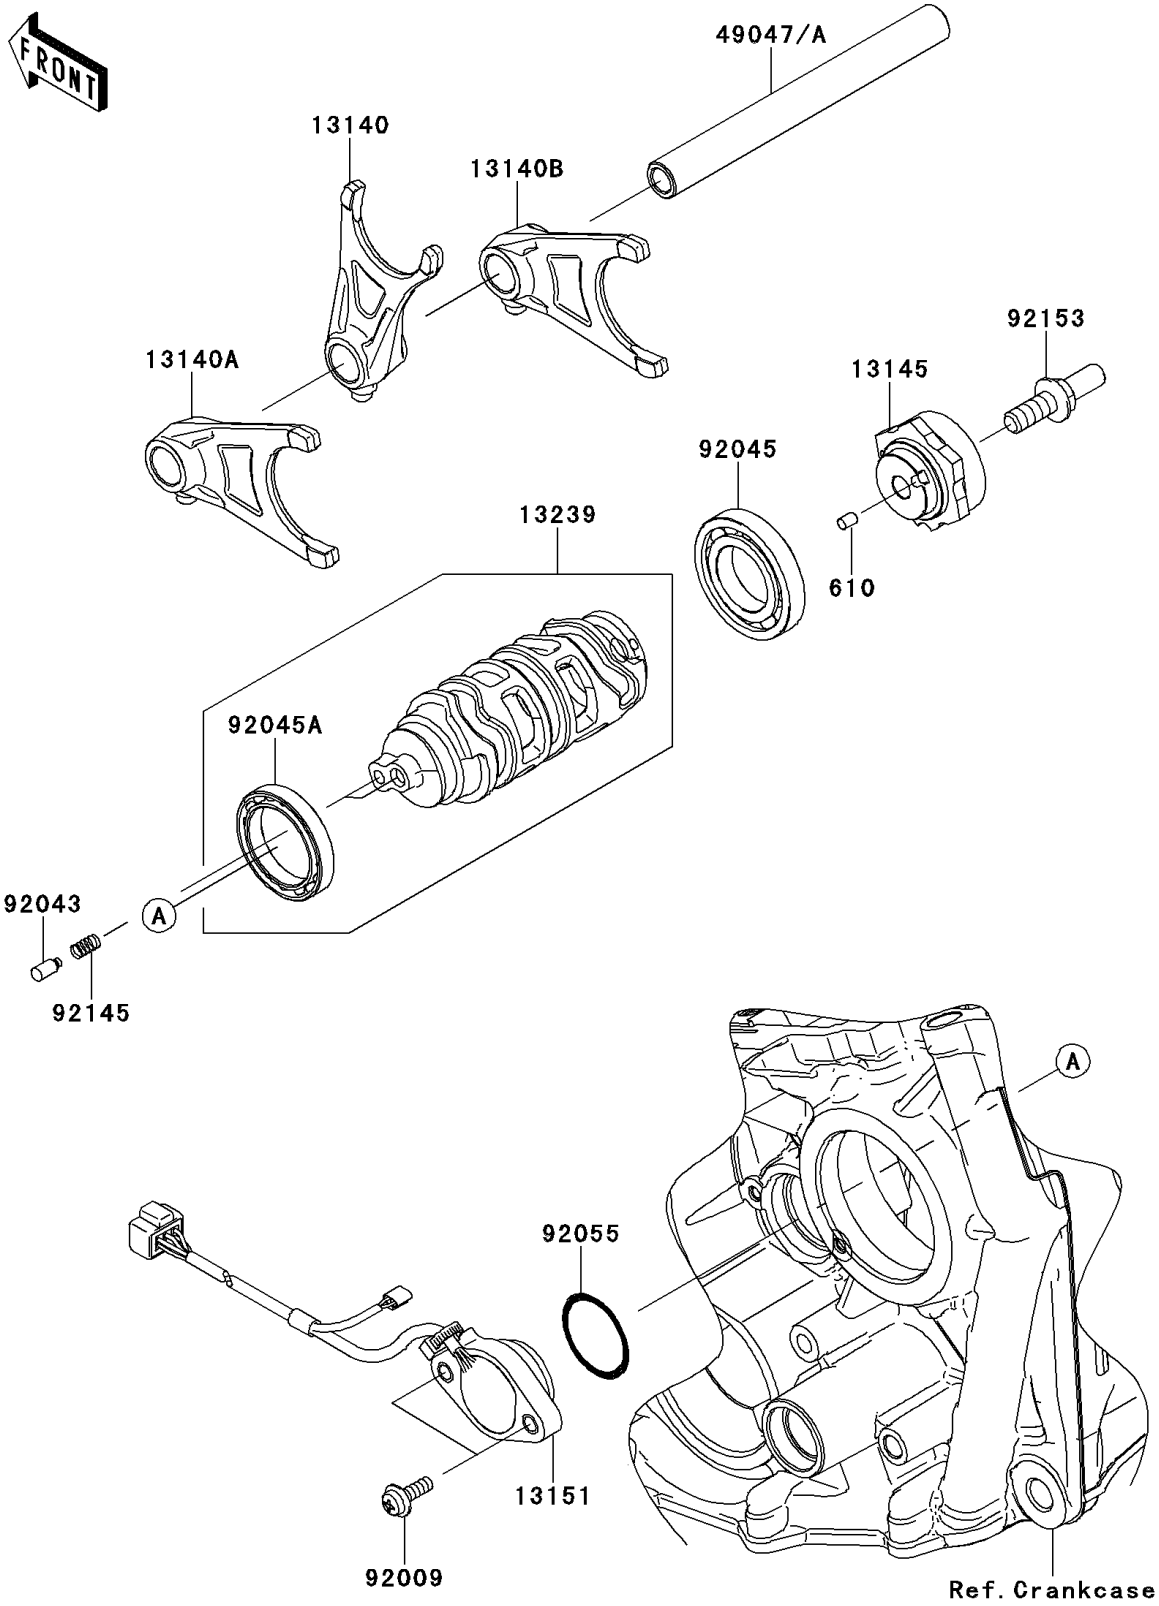

2012 NINJA® ZX™ -10R PARTS DIAGRAM

Gear Change Drum/Shift Fork(s)

E1362

2012 NINJA® ZX™-10R PARTS LIST

Gear Change Drum/Shift Fork(s)

ITEM NAME	PART NUMBER	QUANTITY
FORK-SHIFT,INPUT (Ref # 13140)	13140-0063	1
FORK-SHIFT,OUTPUT,LH (Ref # 13140A)	13140-0064	1
FORK-SHIFT,OUTPUT,RH (Ref # 13140B)	13140-0065	1
CAM-CHANGE DRUM (Ref # 13145)	13145-0051	1
SWITCH-COMP,GEAR POSITION (Ref # 13151)	13151-0053	1
DRUM-ASSY-CHANGE (Ref # 13239)	13239-0559	1
ROD-SHIFT (Ref # 49047A)	49047-0623	1
SCREW (Ref # 92009)	92009-1895	2
PIN (Ref # 92043)	92043-1654	2
BEARING-BALL,16005 (Ref # 92045)	92045-1045	1
BEARING-BALL,6806 (Ref # 92045A)	92045-1152	1
RING-O,27.7X2.4 (Ref # 92055)	92055-091	1
SPRING (Ref # 92145)	92145-1414	2
BOLT (Ref # 92153)	92153-1735	1
ROLLER,4X6 (Ref # 610)	610A0406	1