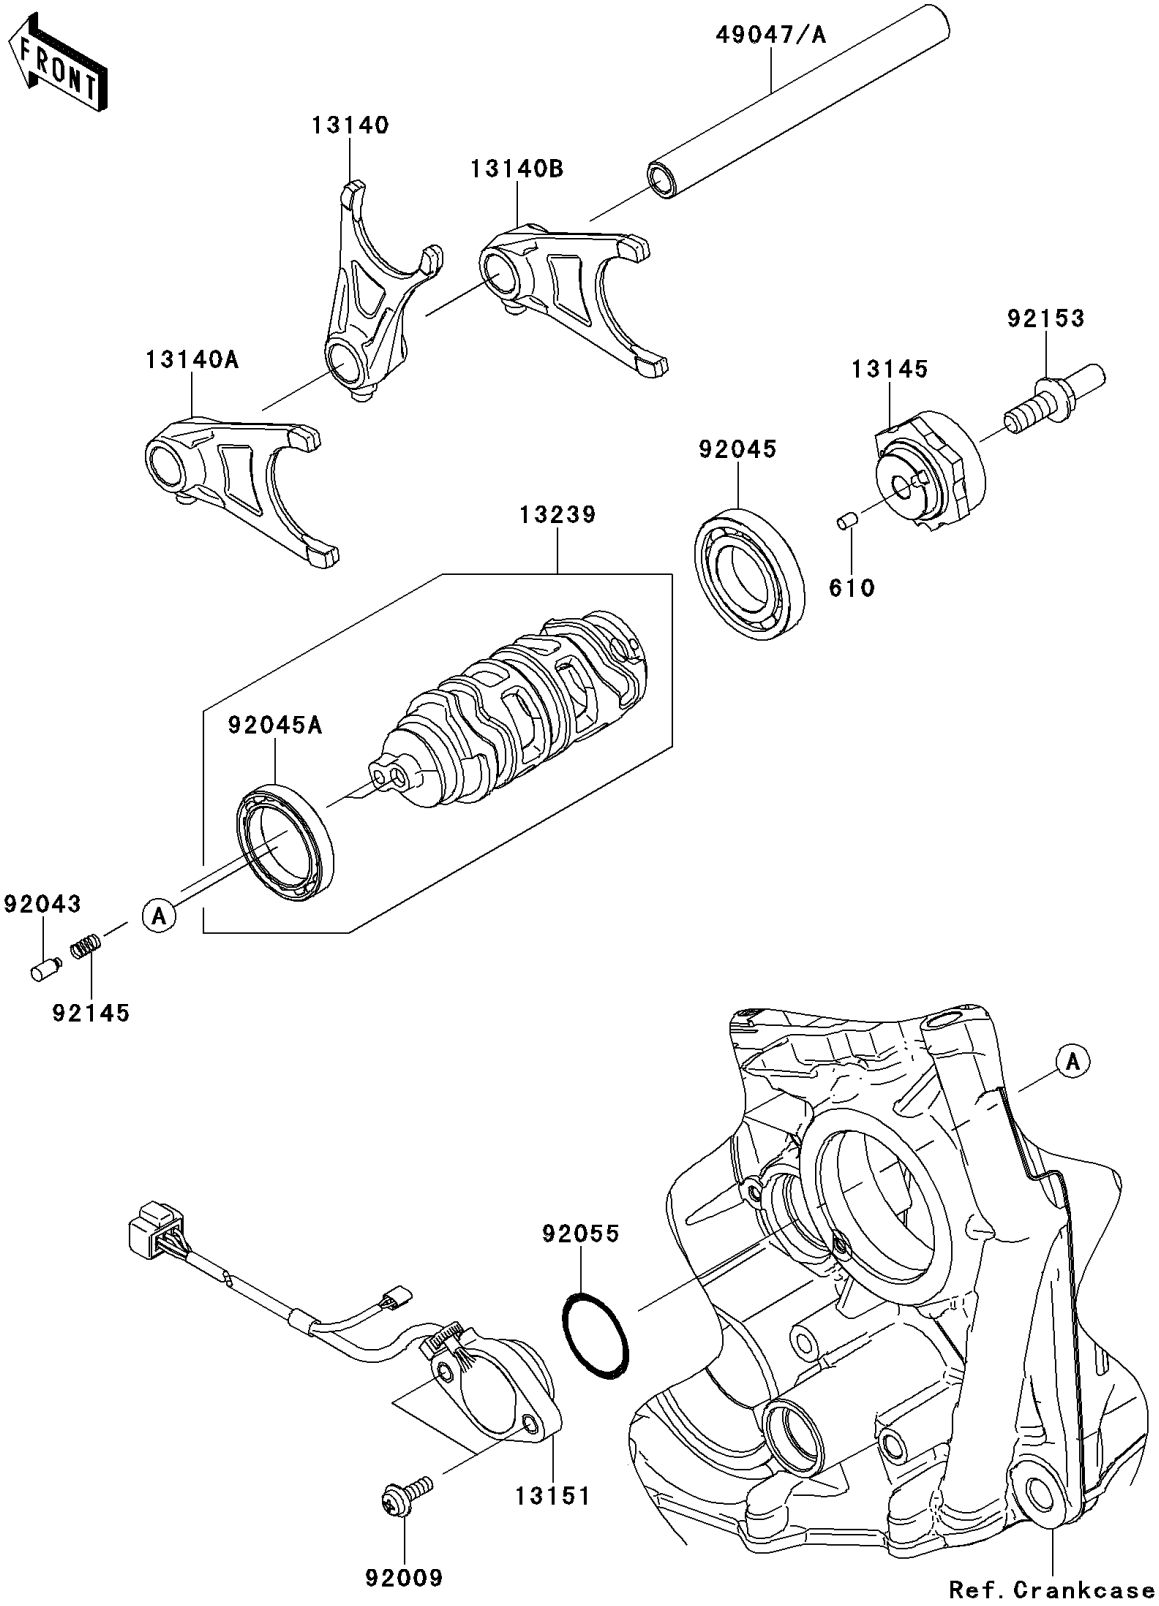

2012 NINJA® ZX™ -10R PARTS DIAGRAM

Gear Change Drum/Shift Fork(s)

E1362

2012 NINJA® ZX™ -10R PARTS LIST

Gear Change Drum/Shift Fork(s)

ITEM NAME	PART NUMBER	QUANTITY
-----------	-------------	----------