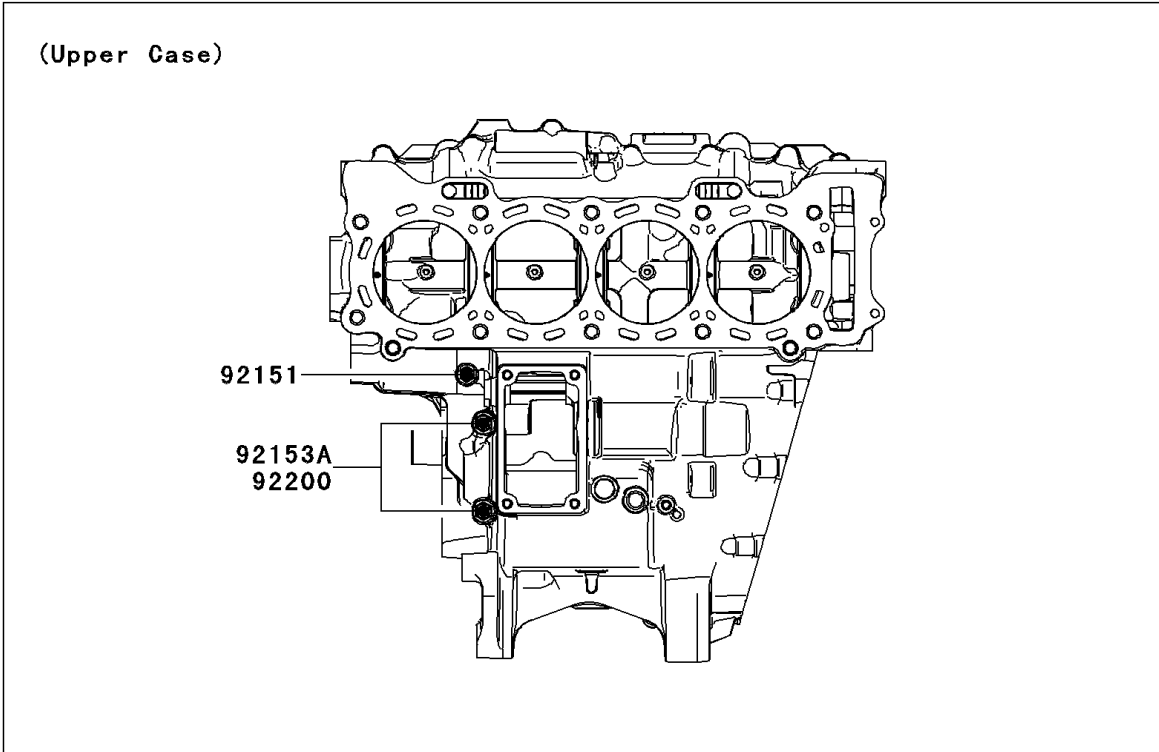

2012 NINJA® ZX™ -10R PARTS DIAGRAM

Crankcase Bolt Pattern

E1412

2012 NINJA® ZX™ -10R PARTS LIST

Crankcase Bolt Pattern

ITEM NAME	PART NUMBER	QUANTITY
GASKET,6.2X13.5X1.0 (Ref # 11061)	11061-0262	1
BOLT,FLANGED,7X50 (Ref # 92151)	92151-1223	3
BOLT,FLANGED,6X45 (Ref # 92151A)	92151-1521	7
BOLT,FLANGED,7X45 (Ref # 92151B)	92151-1539	1
BOLT,6X60 (Ref # 92151C)	92151-1791	1
BOLT,FLANGED,9X100 (Ref # 92153)	92153-0447	6
BOLT,8X63 (Ref # 92153A)	92153-1110	2
BOLT,FLANGED,9X113 (Ref # 92153B)	92153-1449	4
BOLT,FLANGED,6X40 (Ref # 92154)	92154-0861	4
WASHER,8.2X16X1.6 (Ref # 92200)	92200-0047	2
WASHER,9.2X19X2.3 (Ref # 92200A)	92200-0115	10