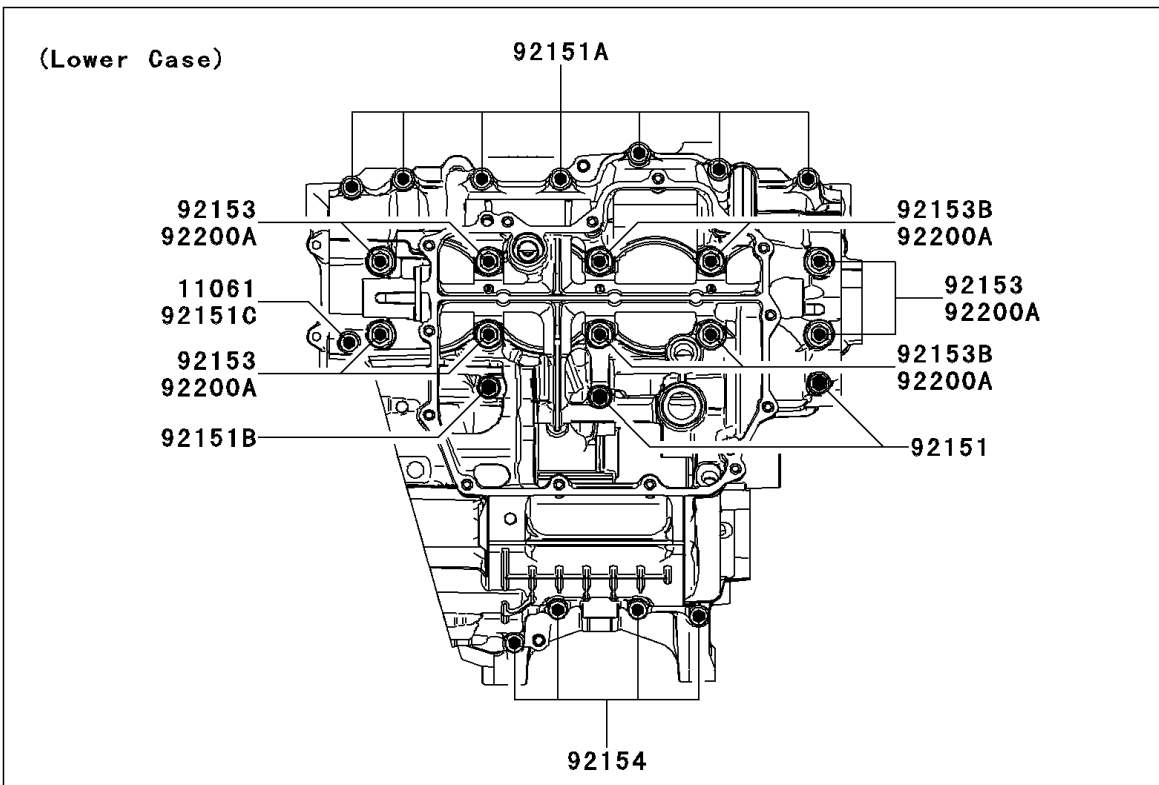

2012 NINJA® ZX™ -10R PARTS DIAGRAM

Crankcase Bolt Pattern

E1412

2012 NINJA® ZX™ -10R PARTS LIST

Crankcase Bolt Pattern

ITEM NAME	PART NUMBER	QUANTITY
GASKET,6.2X13.5X1.0 (Ref # 11061)	11061-0262	1
BOLT,FLANGED,7X50 (Ref # 92151)	92151-1223	3
BOLT,FLANGED,6X45 (Ref # 92151A)	92151-1521	7
BOLT,FLANGED,7X45 (Ref # 92151B)	92151-1539	1
BOLT,6X60 (Ref # 92151C)	92151-1791	1
BOLT,FLANGED,9X100 (Ref # 92153)	92153-0447	6
BOLT,8X63 (Ref # 92153A)	92153-1110	2
BOLT,FLANGED,9X113 (Ref # 92153B)	92153-1449	4
BOLT,FLANGED,6X40 (Ref # 92154)	92154-0861	4
WASHER,8.2X16X1.6 (Ref # 92200)	92200-0047	2
WASHER,9.2X19X2.3 (Ref # 92200A)	92200-0115	10