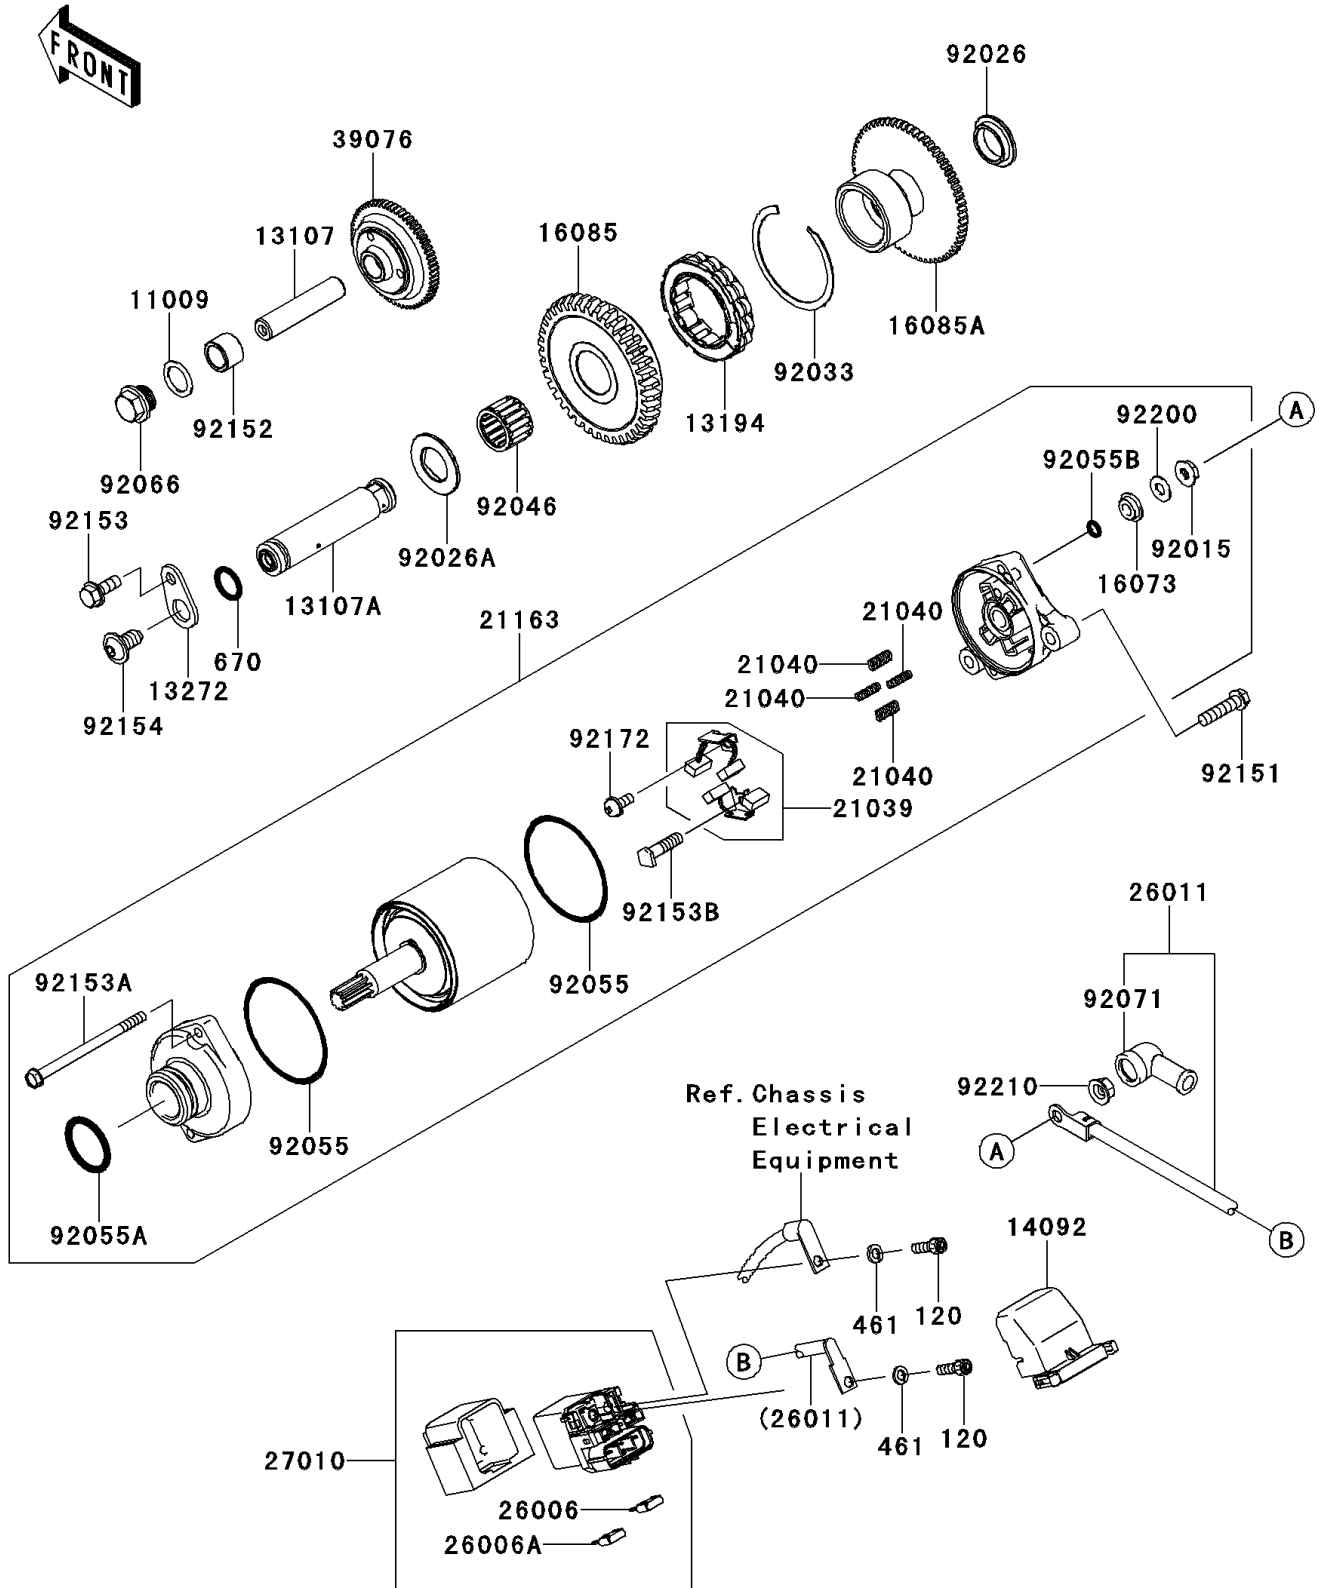

2012 NINJA® ZX™ -10R PARTS DIAGRAM

Starter Motor

E1840

2012 NINJA® ZX™ -10R PARTS LIST

Starter Motor

ITEM NAME	PART NUMBER	QUANTITY
-----------	-------------	----------