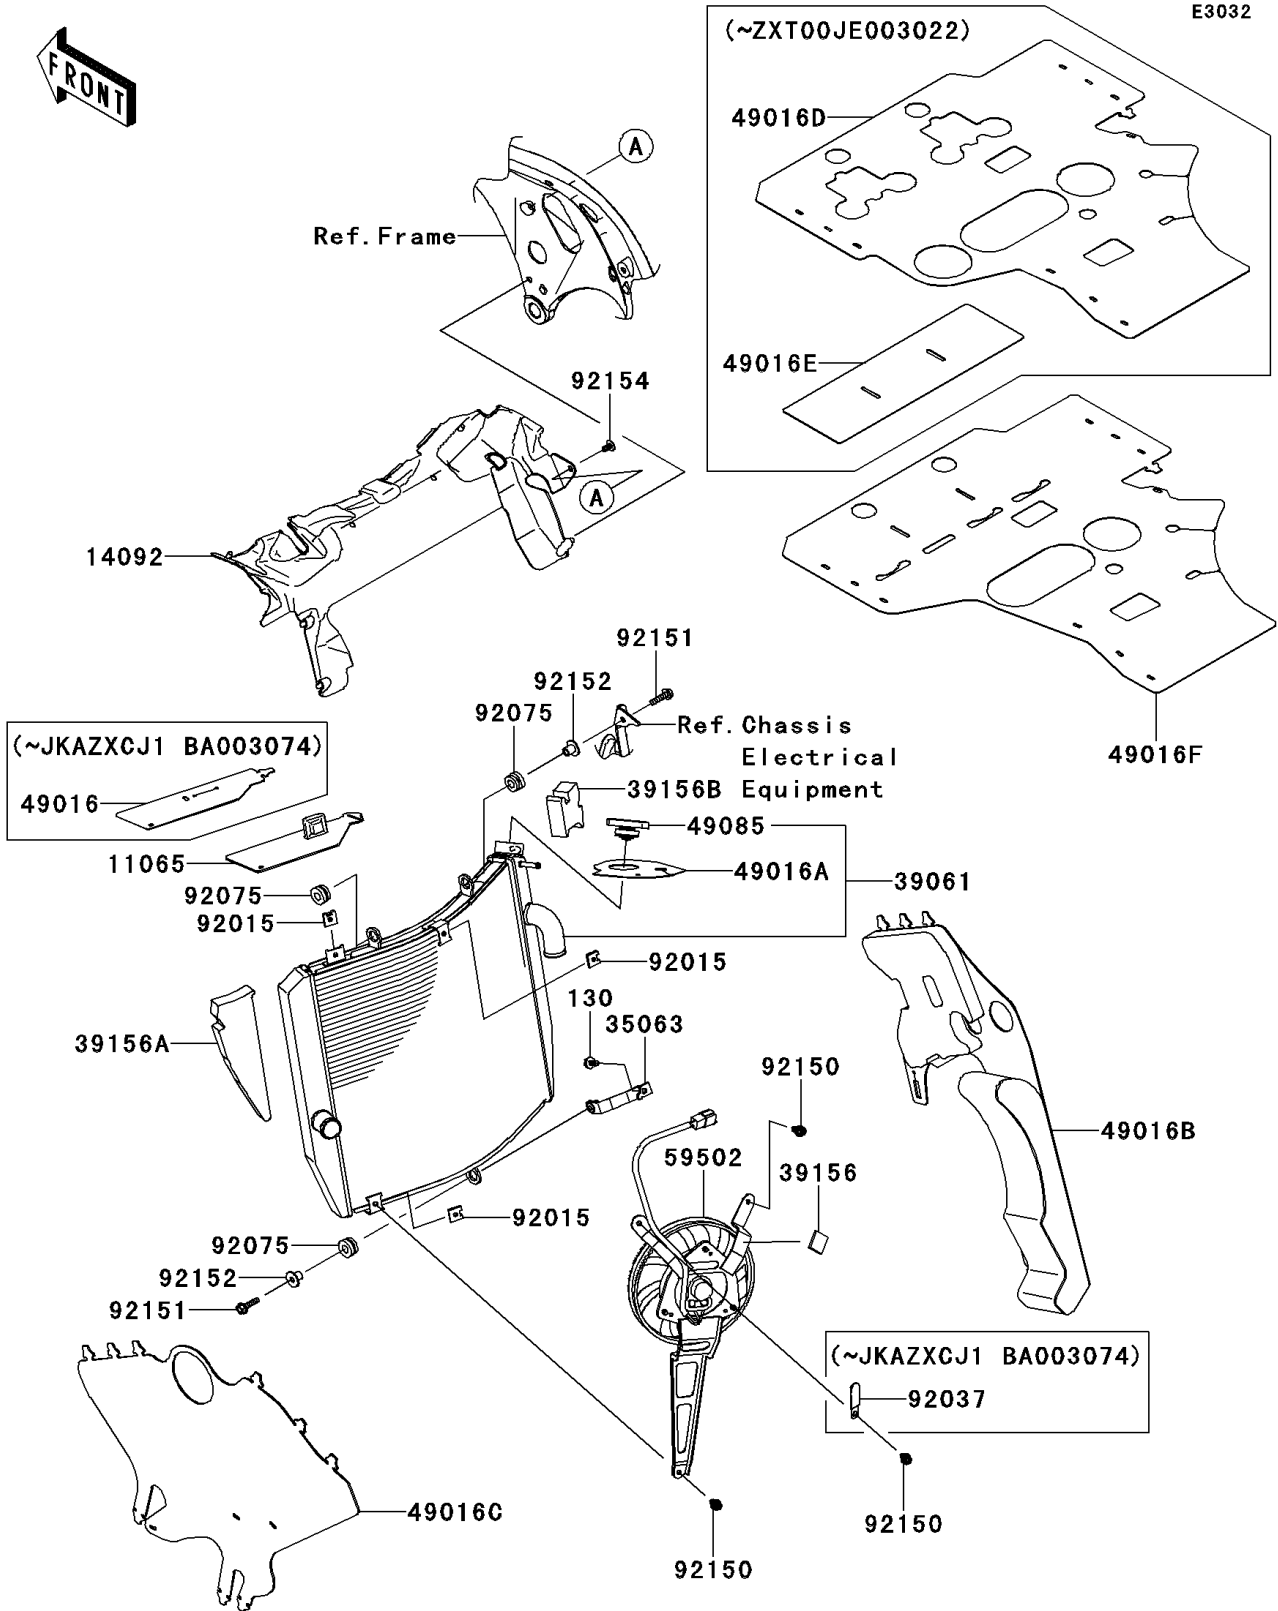

2013 NINJA® ZX™ -10R PARTS DIAGRAM

Radiator

2013 NINJA® ZX™ -10R PARTS LIST

Radiator

ITEM NAME	PART NUMBER	QUANTITY
CAP (Ref # 11065)	11065-0737	1
COVER (Ref # 14092)	14092-0945	1
STAY (Ref # 35063)	35063-0701	1
RADIATOR-ASSY (Ref # 39061)	39061-0566	1
PAD (Ref # 39156)	39156-0285	1
PAD (Ref # 39156A)	39156-0669	1
PAD (Ref # 39156B)	39156-0671	1
COVER-SEAL (Ref # 49016A)	49016-0085	1
COVER-SEAL,ENGINE RH (Ref # 49016B)	49016-0567	1
COVER-SEAL,ENGINE LH (Ref # 49016C)	49016-0569	1
COVER-SEAL (Ref # 49016F)	49016-0576	1
CAP-ASSY-PRESSURE (Ref # 49085)	49085-1078	1
FAN-ASSY (Ref # 59502)	59502-0574	1
NUT (Ref # 92015)	92015-1487	3
DAMPER,RUBBER (Ref # 92075)	92075-1123	3
BOLT,6X12 (Ref # 92150)	92150-1186	3
BOLT,FLANGED,6X25 (Ref # 92151)	92151-1225	2
COLLAR (Ref # 92152)	92152-1074	2
BOLT,SOCKET,6X12 (Ref # 92154)	92154-0204	1
BOLT-FLANGED,6X14 (Ref # 130)	130BA0614	1