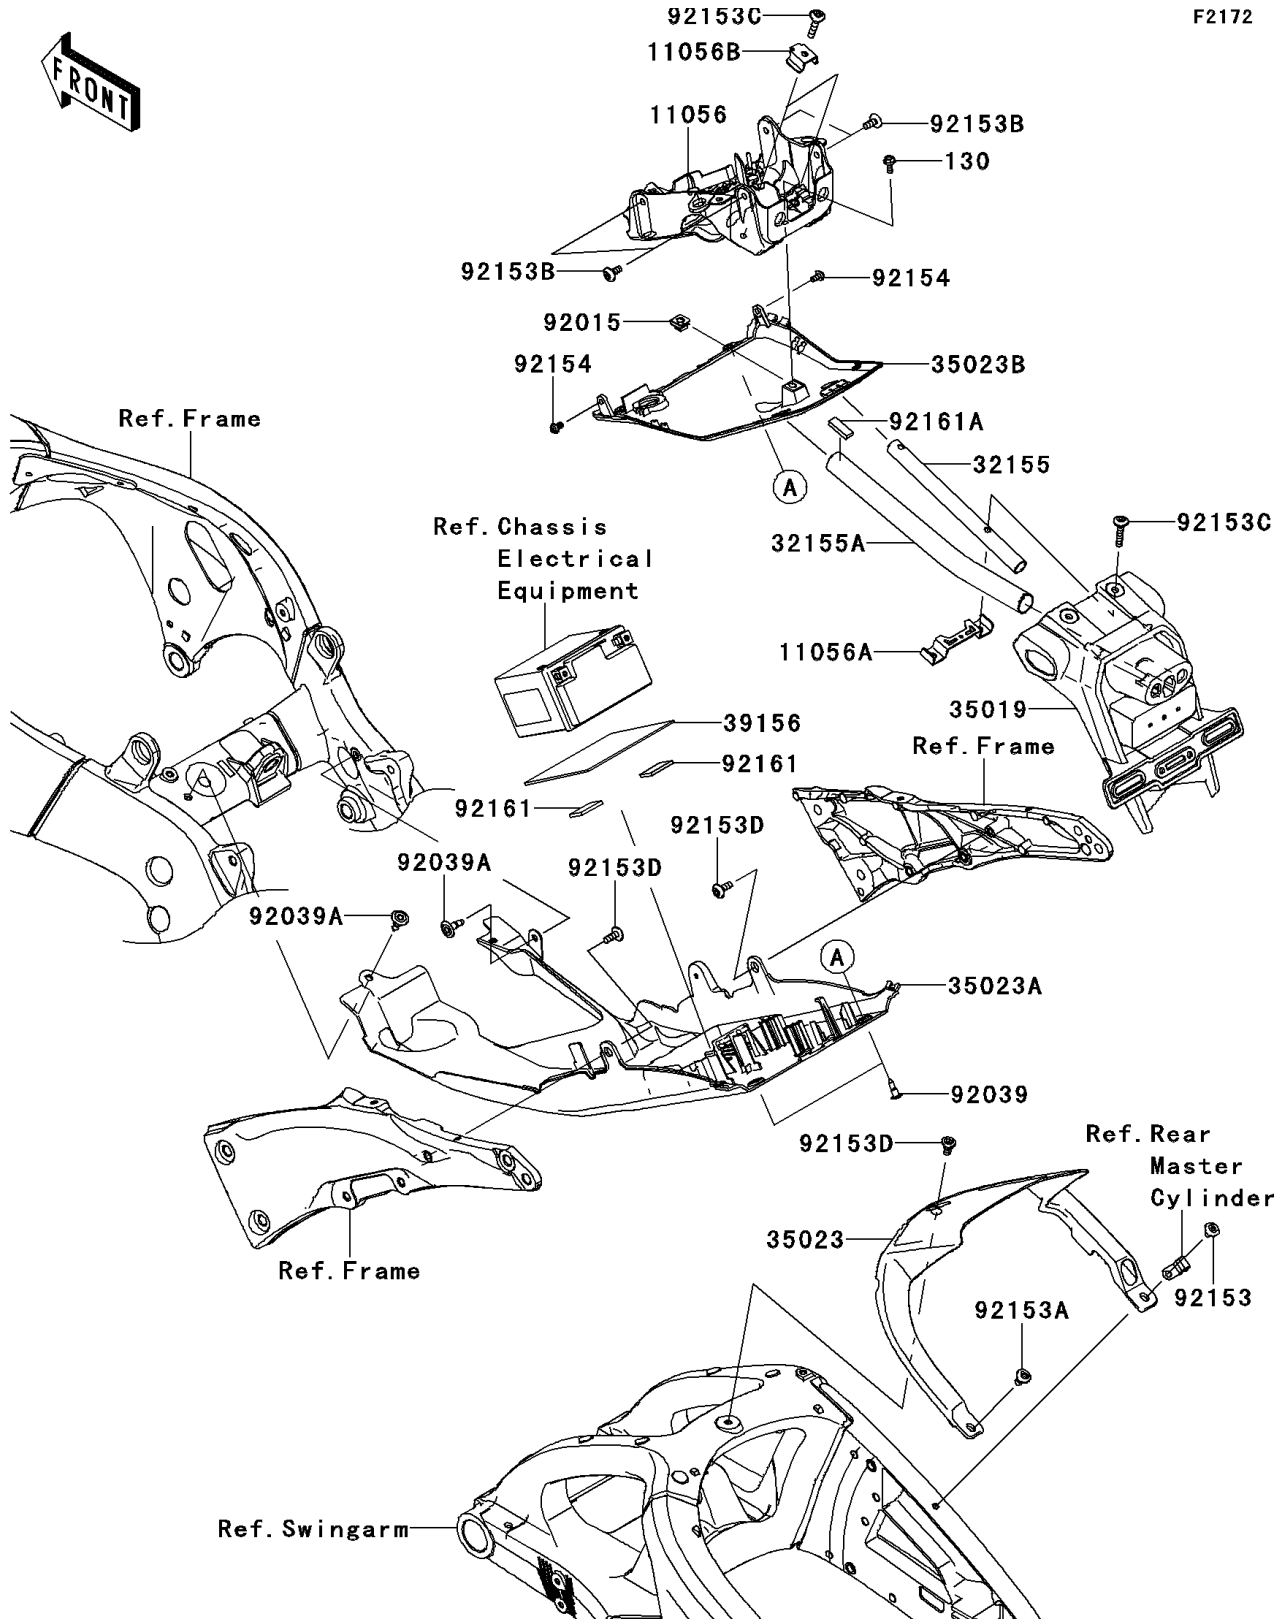

# 2013 NINJA® ZX™ -10R PARTS DIAGRAM

Rear Fender(s)

F2172

## 2013 NINJA® ZX™ -10R PARTS LIST

### Rear Fender(s)

ITEM NAME	PART NUMBER	QUANTITY
BRACKET,TAIL LAMP (Ref # 11056)	11056-0171	1
BRACKET (Ref # 11056A)	11056-0245	1
BRACKET (Ref # 11056B)	11056-0433	2
PIPE,SIDE (Ref # 32155)	32155-0968	2
PIPE,CNT (Ref # 32155A)	32155-0969	1
FLAP,RR (Ref # 35019)	35019-0561	1
FENDER-REAR,INNER (Ref # 35023)	35023-0188	1
FENDER-REAR,FR (Ref # 35023A)	35023-0345	1
FENDER-REAR,RR (Ref # 35023B)	35023-0347	1
PAD,110X70X1.0 (Ref # 39156)	39156-0733	1
NUT,5MM (Ref # 92015)	92015-1573	1
RIVET (Ref # 92039)	92039-0068	2
RIVET (Ref # 92039A)	92039-1289	2
BOLT,SOCKET,6X10 (Ref # 92153)	92153-0411	1
BOLT,SOCKET,6X14 (Ref # 92153A)	92153-0422	1
BOLT,SOCKET,6X14 (Ref # 92153B)	92153-1446	4
BOLT,SOCKET,6X30 (Ref # 92153C)	92153-1528	4
BOLT,SOCKET,6MM (Ref # 92153D)	92153-1956	3
BOLT,SOCKET,5X10 (Ref # 92154)	92154-0211	2
DAMPER,20X30X3 (Ref # 92161)	92161-0958	2
DAMPER,10X25X5 (Ref # 92161A)	92161-0989	1
BOLT-FLANGED,5X12 (Ref # 130)	130BB0512	1