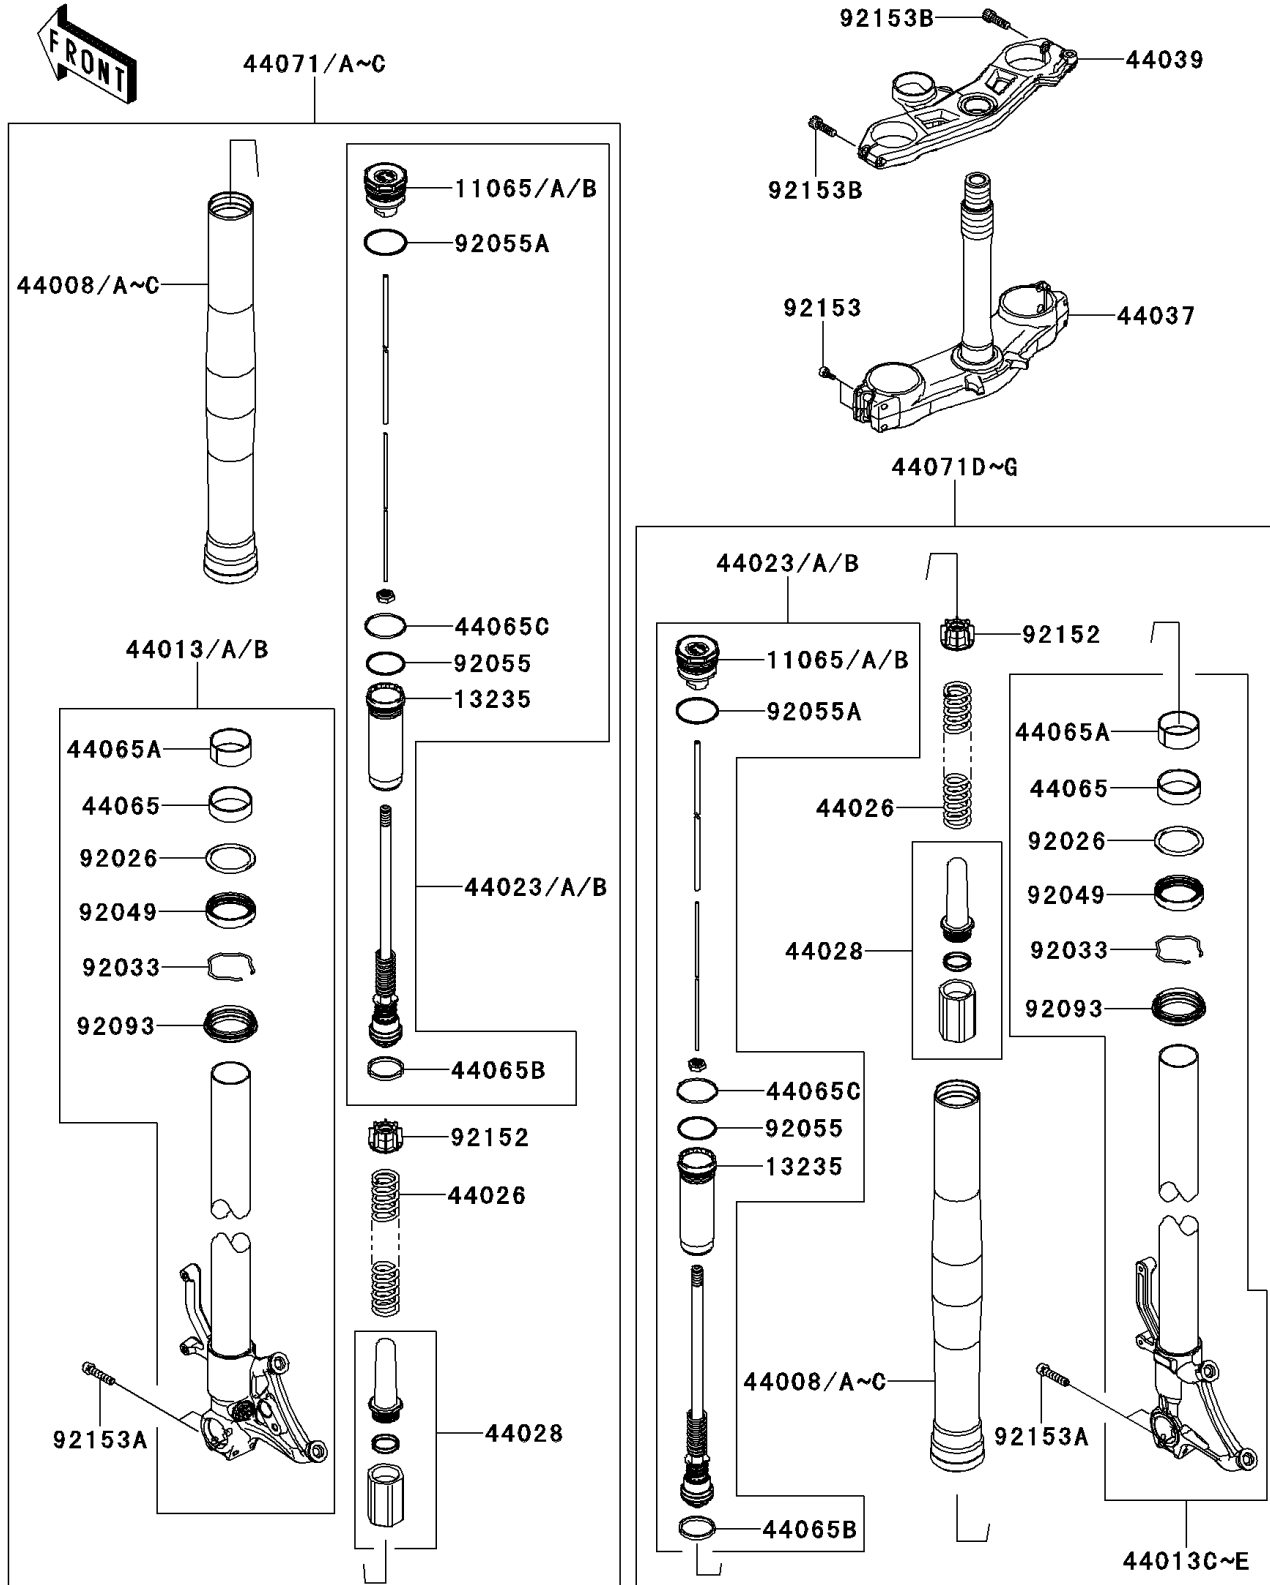

2012 NINJA® ZX™ -10R PARTS DIAGRAM

Front Fork

F2340

2012 NINJA® ZX™ -10R PARTS LIST

Front Fork

ITEM NAME	PART NUMBER	QUANTITY
CAP,FORK BOLT COMP,P.RED (Ref # 11065)	11065-0379-10B	2
GUIDE-COMP (Ref # 13235)	13235-0006	2
PIPE-FORK OUTER,GRAY (Ref # 44008)	44008-0054-11G	2
PIPE-FORK INNER,LH,P.RED (Ref # 44013)	44013-0162-10B	1
PIPE-FORK INNER,RH,P.RED (Ref # 44013C)	44013-0163-10B	1
CYLINDER-SET-FORK,P.RED (Ref # 44023)	44023-0092-10B	2
SPRING-FRONT FORK (Ref # 44026)	44026-0154	2
GUIDE-FORK SPRING (Ref # 44028)	44028-0005	2
HOLDER-FORK UNDER (Ref # 44037)	44037-0114	1
HOLDER-FORK UPPER,A.BLACK (Ref # 44039)	44039-0104-499	1
BUSHING-FRONT FORK (Ref # 44065)	44065-0026	2
BUSHING-FRONT FORK,SLIDE (Ref # 44065A)	44065-0038	2
BUSHING-FRONT FORK (Ref # 44065B)	44065-0039	2
BUSHING-FRONT FORK (Ref # 44065C)	44065-0040	2
DAMPER-ASSY,FORK,LH,GRAY (Ref # 44071)	44071-0699-30W	1
DAMPER-ASSY,FORK,RH,GRAY (Ref # 44071D)	44071-0700-30W	1
SPACER (Ref # 92026)	92026-0165	2
RING-SNAP (Ref # 92033)	92033-1222	2
SEAL-OIL (Ref # 92049)	92049-0064	2
RING-O (Ref # 92055)	92055-0215	2
RING-O,FORK CAP (Ref # 92055A)	92055-1497	2
SEAL,DUST (Ref # 92093)	92093-0042	2
COLLAR (Ref # 92152)	92152-0930	2
BOLT (Ref # 92153)	92153-0853	4
BOLT (Ref # 92153A)	92153-0854	4
BOLT,SOCKET,8X25 (Ref # 92153B)	92153-1625	2