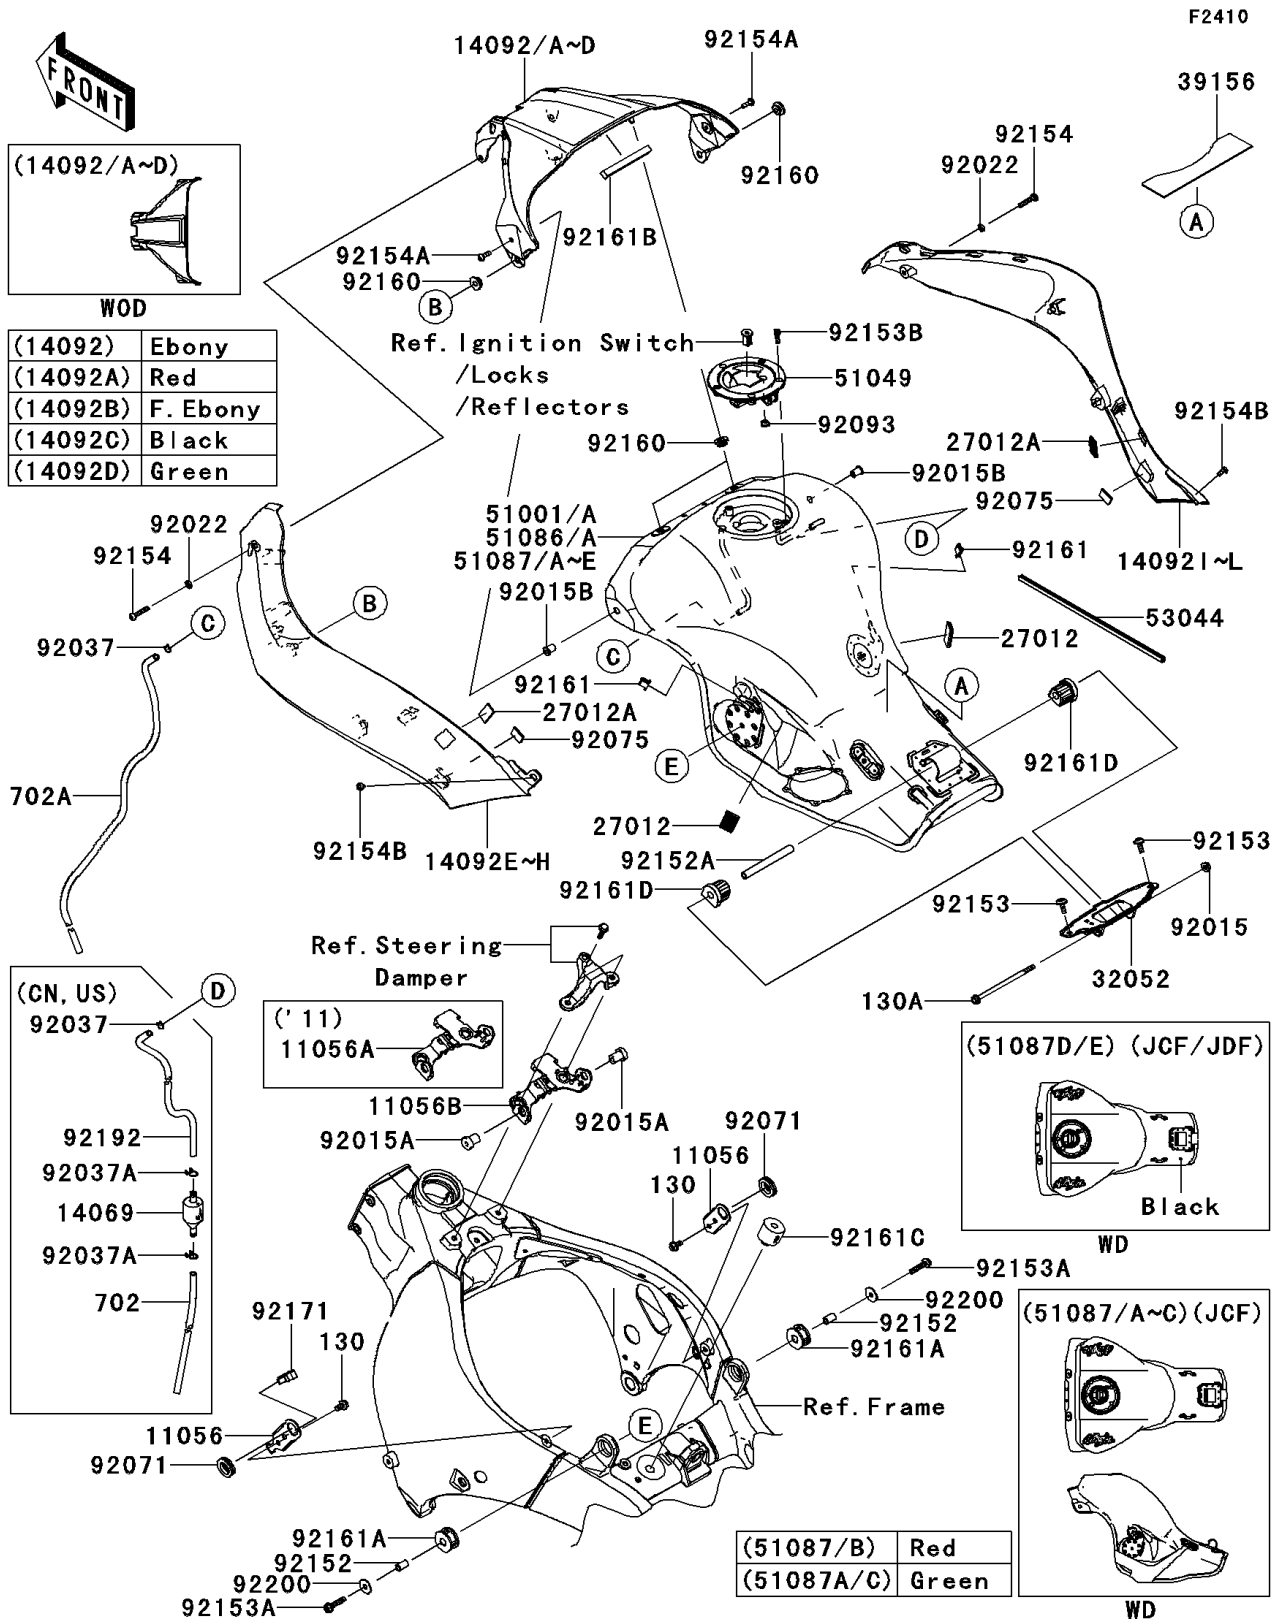

2012 NINJA® ZX™ -10R PARTS DIAGRAM

Fuel Tank(JBF-JDF)

2012 NINJA® ZX™ -10R PARTS LIST

Fuel Tank(JBF-JDF)

ITEM NAME	PART NUMBER	QUANTITY
-----------	-------------	----------