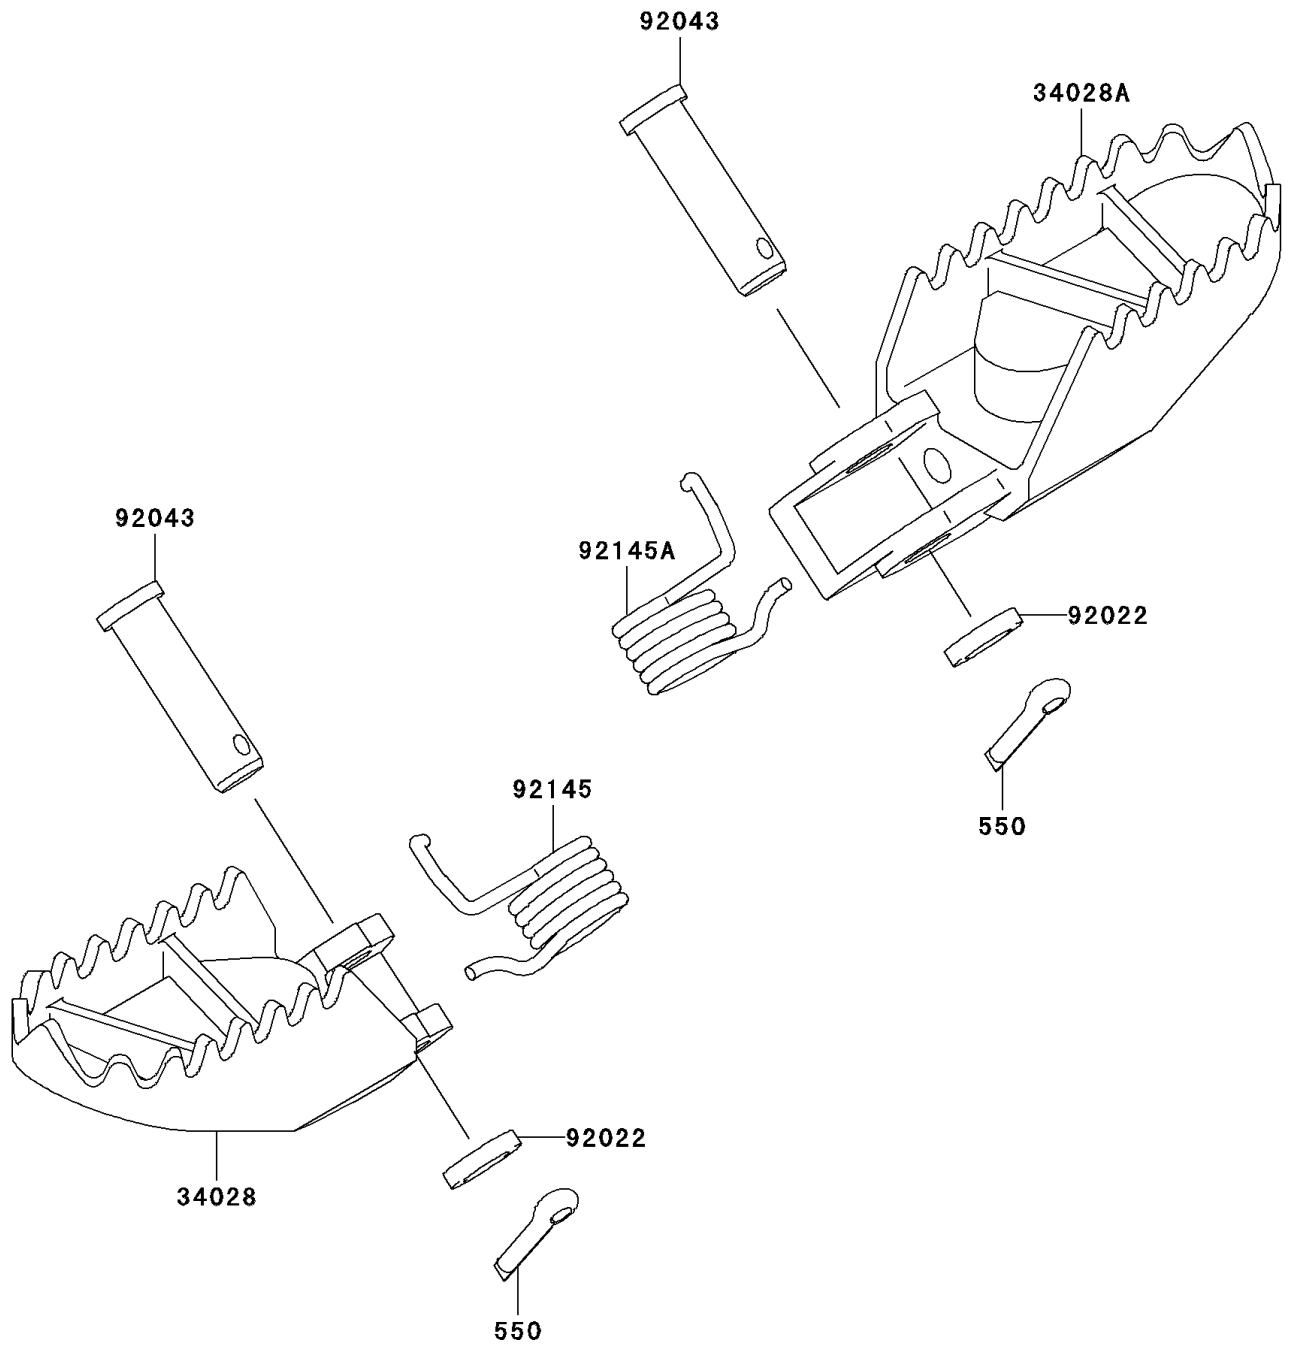

2003 KX85 PARTS DIAGRAM

Footrests

F2160

2003 KX85 PARTS LIST

Footrests

ITEM NAME	PART NUMBER	QUANTITY
PIN-COTTER,3.0X20 (Ref # 550)	550S3020	2
STEP,LH,SILVER (Ref # 34028)	34028-1498-CE	1
STEP,RH,SILVER (Ref # 34028A)	34028-1499-CE	1
WASHER,10.2X16X1 (Ref # 92022)	92022-1829	2
PIN,10X37.5 (Ref # 92043)	92043-1643	2
SPRING,STEP,LH (Ref # 92145)	92145-1106	1
SPRING,STEP,RH (Ref # 92145A)	92145-1107	1