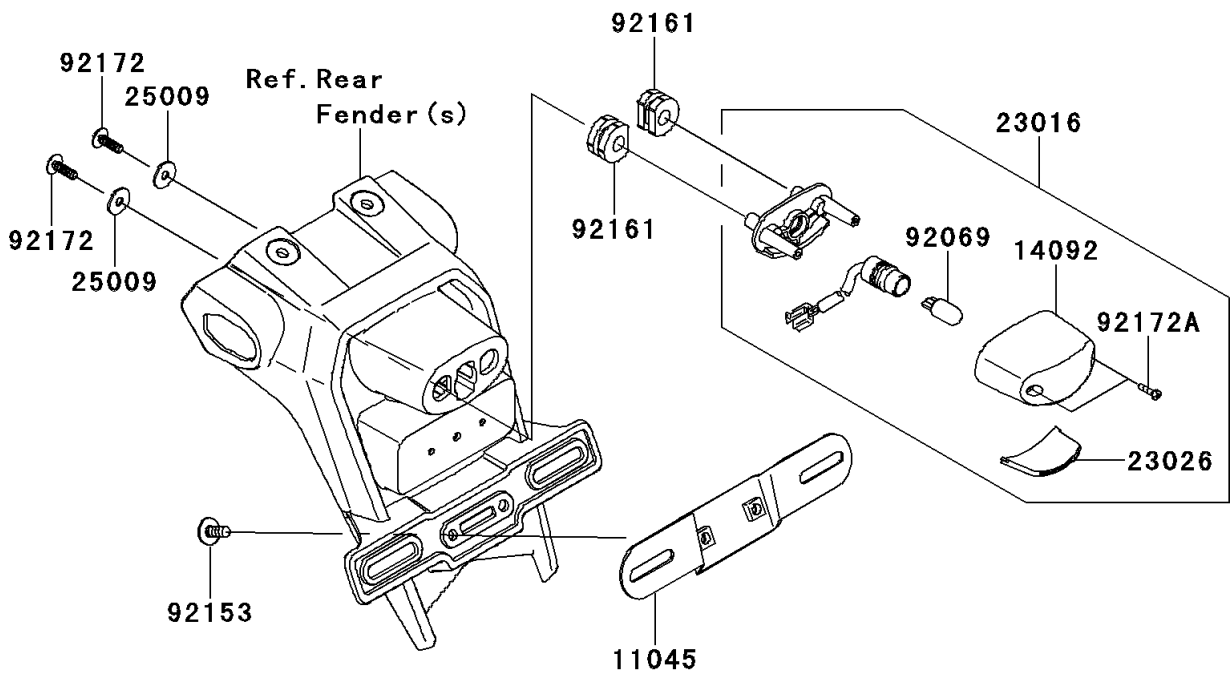

2012 NINJA® ZX™ -10R PARTS DIAGRAM

Taillight(s)

F2720

2012 NINJA® ZX™ -10R PARTS LIST

Taillight(s)

ITEM NAME	PART NUMBER	QUANTITY
-----------	-------------	----------