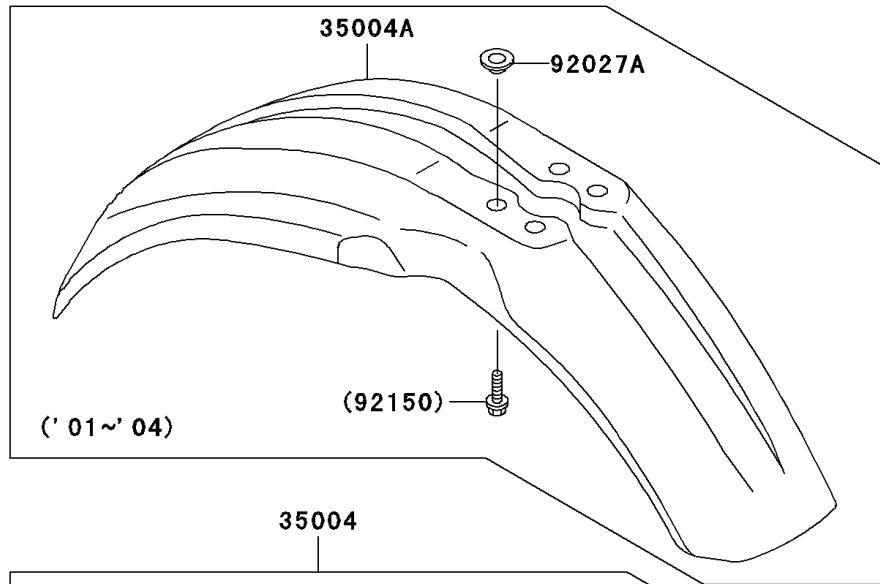

2002 KX85 PARTS DIAGRAM

Fenders

F2170

2002 KX85 PARTS LIST

Fenders

ITEM NAME	PART NUMBER	QUANTITY
FENDER-FRONT,L.GREEN (Ref # 35004A)	35004-1294-6W	1
FLAP,REAR FENDER (Ref # 35019)	35019-1212	1
FENDER-COMP-REAR,L.GREEN (Ref # 35022A)	35022-1353-6W	1
NUT,LOCK,FLANGED,6MM (Ref # 92015)	92015-1339	2
WASHER,6.5X20X1.6 (Ref # 92022)	92022-125	2
COLLAR (Ref # 92027)	92027-1757	2
COLLAR (Ref # 92027A)	92027-1936	4
BOLT,6X20 (Ref # 92150)	92150-1339	8
BOLT,FLANGED,6X16 (Ref # 92150A)	92150-1506	2