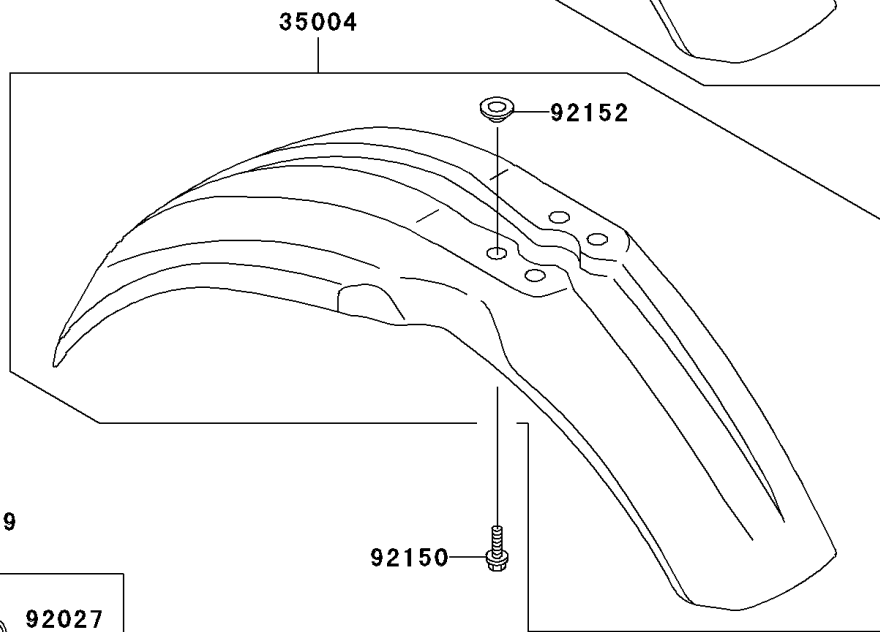

2002 KX85 PARTS DIAGRAM

Fenders

F2170

2002 KX85 PARTS LIST

Fenders

ITEM NAME	PART NUMBER	QUANTITY
FENDER-FRONT,L.GREEN (Ref # 35004A)	35004-1294-6W	1
FLAP,REAR FENDER (Ref # 35019)	35019-1212	1
FENDER-COMP-REAR,L.GREEN (Ref # 35022A)	35022-1353-6W	1
NUT,LOCK,FLANGED,6MM (Ref # 92015)	92015-1339	2
WASHER,6.5X20X1.6 (Ref # 92022)	92022-125	2
COLLAR (Ref # 92027)	92027-1757	2
COLLAR (Ref # 92027A)	92027-1936	4
BOLT,6X20 (Ref # 92150)	92150-1339	8
BOLT,FLANGED,6X16 (Ref # 92150A)	92150-1506	2