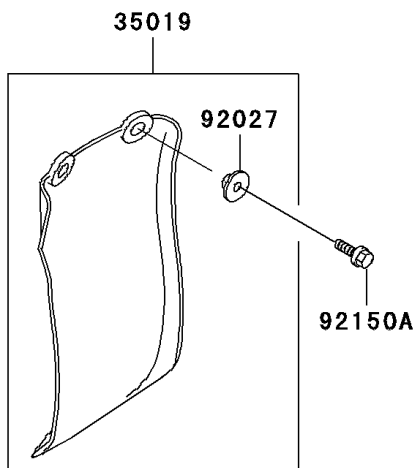

2002 KX85 PARTS DIAGRAM

Fenders

F2170

2002 KX85 PARTS LIST

Fenders

ITEM NAME	PART NUMBER	QUANTITY
FENDER-FRONT,L.GREEN (Ref # 35004A)	35004-1294-6W	1
FLAP,REAR FENDER (Ref # 35019)	35019-1212	1
FENDER-COMP-REAR,L.GREEN (Ref # 35022A)	35022-1353-6W	1
NUT,LOCK,FLANGED,6MM (Ref # 92015)	92015-1339	2
WASHER,6.5X20X1.6 (Ref # 92022)	92022-125	2
COLLAR (Ref # 92027)	92027-1757	2
COLLAR (Ref # 92027A)	92027-1936	4
BOLT,6X20 (Ref # 92150)	92150-1339	8
BOLT,FLANGED,6X16 (Ref # 92150A)	92150-1506	2