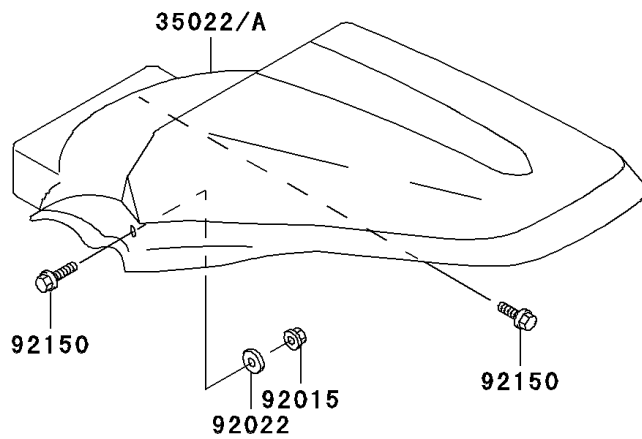

2002 KX85 PARTS DIAGRAM

Fenders

F2170

2002 KX85 PARTS LIST

Fenders

ITEM NAME	PART NUMBER	QUANTITY
FENDER-FRONT,L.GREEN (Ref # 35004A)	35004-1294-6W	1
FLAP,REAR FENDER (Ref # 35019)	35019-1212	1
FENDER-COMP-REAR,L.GREEN (Ref # 35022A)	35022-1353-6W	1
NUT,LOCK,FLANGED,6MM (Ref # 92015)	92015-1339	2
WASHER,6.5X20X1.6 (Ref # 92022)	92022-125	2
COLLAR (Ref # 92027)	92027-1757	2
COLLAR (Ref # 92027A)	92027-1936	4
BOLT,6X20 (Ref # 92150)	92150-1339	8
BOLT,FLANGED,6X16 (Ref # 92150A)	92150-1506	2