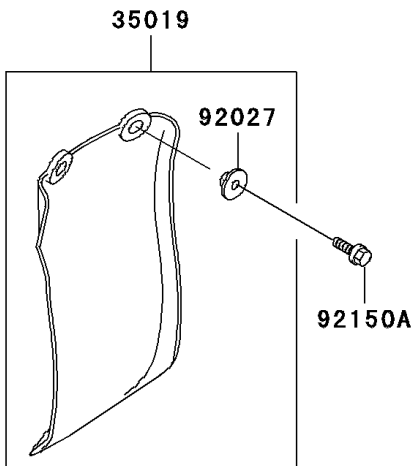

# 2003 KX85 PARTS DIAGRAM

Fenders

F2170

## 2003 KX85 PARTS LIST

### Fenders

ITEM NAME	PART NUMBER	QUANTITY
FENDER-FRONT,L.GREEN (Ref # 35004A)	35004-1294-6W	1
FLAP,REAR FENDER (Ref # 35019)	35019-1212	1
FENDER-COMP-REAR,L.GREEN (Ref # 35022A)	35022-1353-6W	1
NUT,LOCK,FLANGED,6MM (Ref # 92015)	92015-1339	2
WASHER,6.5X20X1.6 (Ref # 92022)	92022-125	2
COLLAR (Ref # 92027)	92027-1757	2
COLLAR (Ref # 92027A)	92027-1936	4
BOLT,6X20 (Ref # 92150)	92150-1339	8
BOLT,FLANGED,6X16 (Ref # 92150A)	92150-1506	2