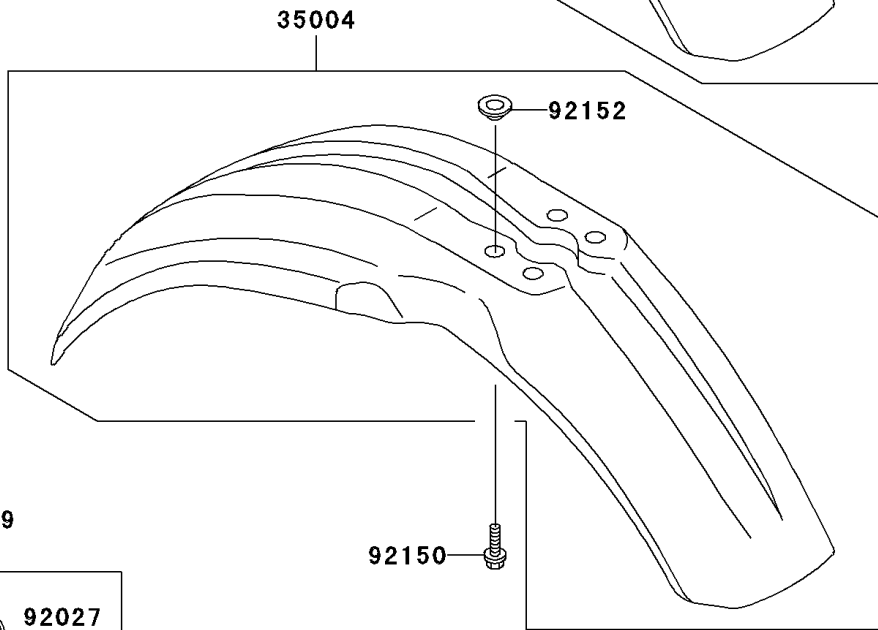

# 2003 KX85 PARTS DIAGRAM

Fenders

F2170

## 2003 KX85 PARTS LIST

### Fenders

ITEM NAME	PART NUMBER	QUANTITY
FENDER-FRONT,L.GREEN (Ref # 35004A)	35004-1294-6W	1
FLAP,REAR FENDER (Ref # 35019)	35019-1212	1
FENDER-COMP-REAR,L.GREEN (Ref # 35022A)	35022-1353-6W	1
NUT,LOCK,FLANGED,6MM (Ref # 92015)	92015-1339	2
WASHER,6.5X20X1.6 (Ref # 92022)	92022-125	2
COLLAR (Ref # 92027)	92027-1757	2
COLLAR (Ref # 92027A)	92027-1936	4
BOLT,6X20 (Ref # 92150)	92150-1339	8
BOLT,FLANGED,6X16 (Ref # 92150A)	92150-1506	2