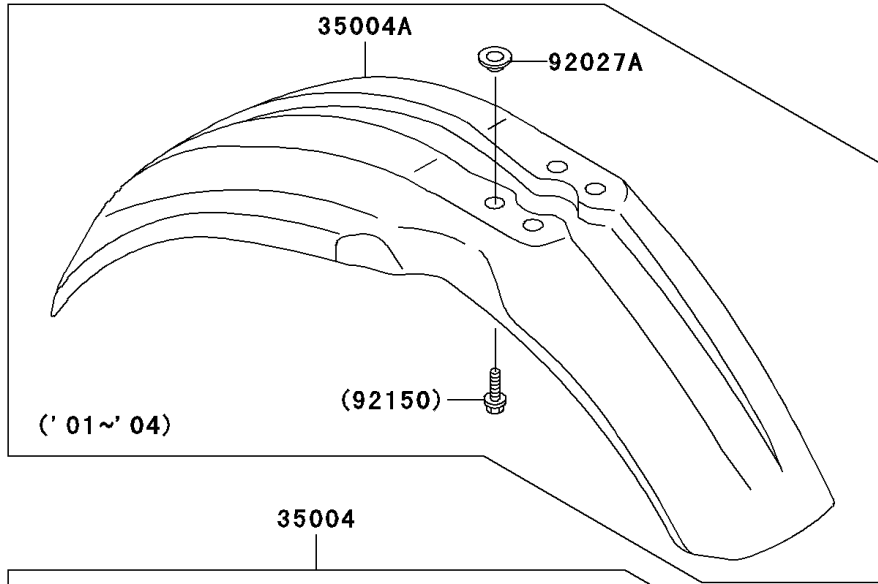

# 2003 KX85 PARTS DIAGRAM

Fenders

F2170

## 2003 KX85 PARTS LIST

### Fenders

ITEM NAME	PART NUMBER	QUANTITY
FENDER-FRONT,L.GREEN (Ref # 35004A)	35004-1294-6W	1
FLAP,REAR FENDER (Ref # 35019)	35019-1212	1
FENDER-COMP-REAR,L.GREEN (Ref # 35022A)	35022-1353-6W	1
NUT,LOCK,FLANGED,6MM (Ref # 92015)	92015-1339	2
WASHER,6.5X20X1.6 (Ref # 92022)	92022-125	2
COLLAR (Ref # 92027)	92027-1757	2
COLLAR (Ref # 92027A)	92027-1936	4
BOLT,6X20 (Ref # 92150)	92150-1339	8
BOLT,FLANGED,6X16 (Ref # 92150A)	92150-1506	2