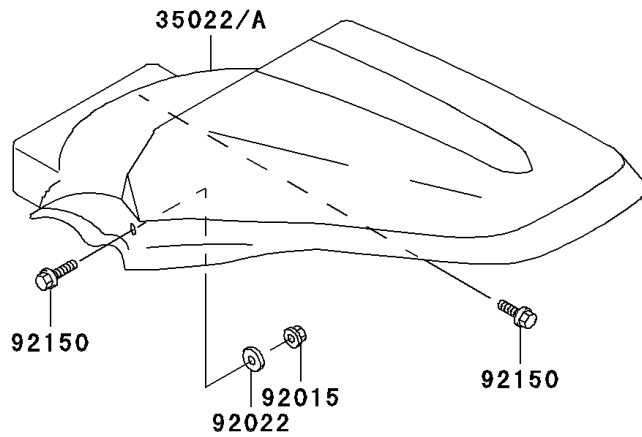

# 2003 KX85 PARTS DIAGRAM

Fenders

F2170

## 2003 KX85 PARTS LIST

### Fenders

ITEM NAME	PART NUMBER	QUANTITY
FENDER-FRONT,L.GREEN (Ref # 35004A)	35004-1294-6W	1
FLAP,REAR FENDER (Ref # 35019)	35019-1212	1
FENDER-COMP-REAR,L.GREEN (Ref # 35022A)	35022-1353-6W	1
NUT,LOCK,FLANGED,6MM (Ref # 92015)	92015-1339	2
WASHER,6.5X20X1.6 (Ref # 92022)	92022-125	2
COLLAR (Ref # 92027)	92027-1757	2
COLLAR (Ref # 92027A)	92027-1936	4
BOLT,6X20 (Ref # 92150)	92150-1339	8
BOLT,FLANGED,6X16 (Ref # 92150A)	92150-1506	2