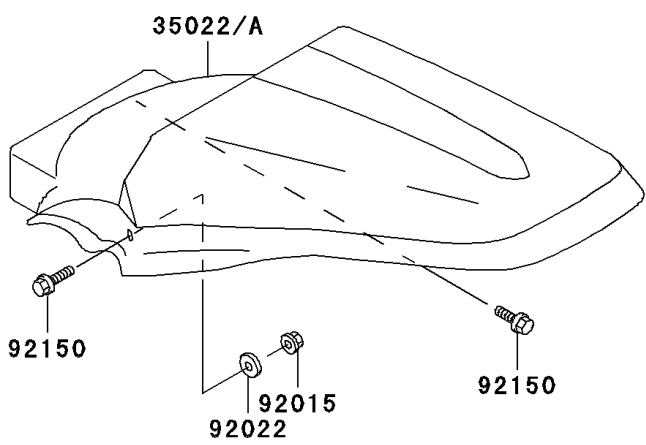

# 2004 KX85 PARTS DIAGRAM

Fenders

F2170

### Fenders

ITEM NAME	PART NUMBER	QUANTITY
FENDER-FRONT,L.GREEN (Ref # 35004A)	35004-1294-6W	1
FLAP,REAR FENDER (Ref # 35019)	35019-1212	1
FENDER-COMP-REAR,L.GREEN (Ref # 35022A)	35022-1353-6W	1
NUT,LOCK,FLANGED,6MM (Ref # 92015)	92015-1339	2
WASHER,6.5X20X1.6 (Ref # 92022)	92022-125	2
COLLAR (Ref # 92027)	92027-1757	2
COLLAR (Ref # 92027A)	92027-1936	4
BOLT,6X20 (Ref # 92150)	92150-1339	8
BOLT,FLANGED,6X16 (Ref # 92150A)	92150-1506	2