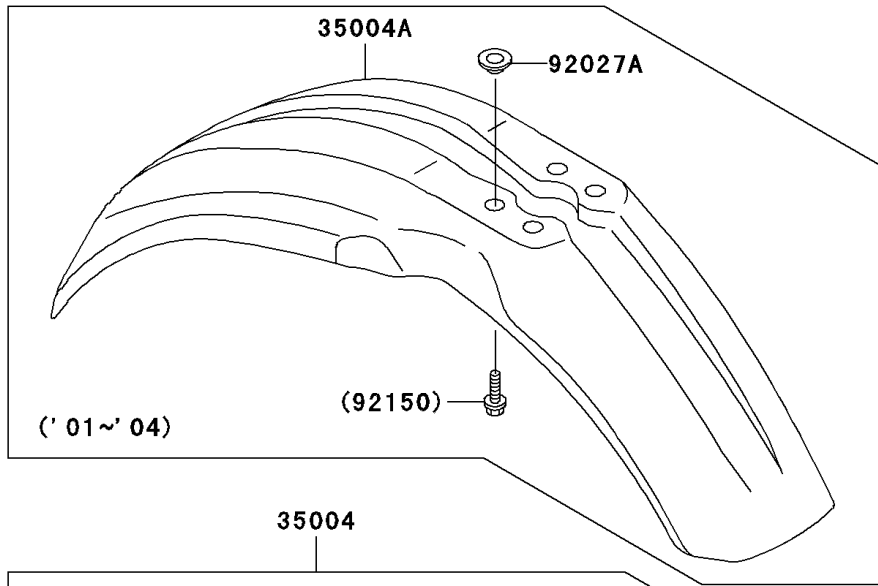

# 2004 KX85 PARTS DIAGRAM

Fenders

F2170

## 2004 KX85 PARTS LIST

### Fenders

ITEM NAME	PART NUMBER	QUANTITY
FENDER-FRONT,L.GREEN (Ref # 35004A)	35004-1294-6W	1
FLAP,REAR FENDER (Ref # 35019)	35019-1212	1
FENDER-COMP-REAR,L.GREEN (Ref # 35022A)	35022-1353-6W	1
NUT,LOCK,FLANGED,6MM (Ref # 92015)	92015-1339	2
WASHER,6.5X20X1.6 (Ref # 92022)	92022-125	2
COLLAR (Ref # 92027)	92027-1757	2
COLLAR (Ref # 92027A)	92027-1936	4
BOLT,6X20 (Ref # 92150)	92150-1339	8
BOLT,FLANGED,6X16 (Ref # 92150A)	92150-1506	2