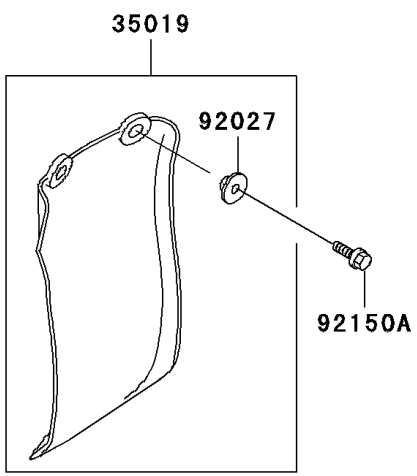

# 2004 KX85 PARTS DIAGRAM

Fenders

F2170

## 2004 KX85 PARTS LIST

### Fenders

ITEM NAME	PART NUMBER	QUANTITY
FENDER-FRONT,L.GREEN (Ref # 35004A)	35004-1294-6W	1
FLAP,REAR FENDER (Ref # 35019)	35019-1212	1
FENDER-COMP-REAR,L.GREEN (Ref # 35022A)	35022-1353-6W	1
NUT,LOCK,FLANGED,6MM (Ref # 92015)	92015-1339	2
WASHER,6.5X20X1.6 (Ref # 92022)	92022-125	2
COLLAR (Ref # 92027)	92027-1757	2
COLLAR (Ref # 92027A)	92027-1936	4
BOLT,6X20 (Ref # 92150)	92150-1339	8
BOLT,FLANGED,6X16 (Ref # 92150A)	92150-1506	2