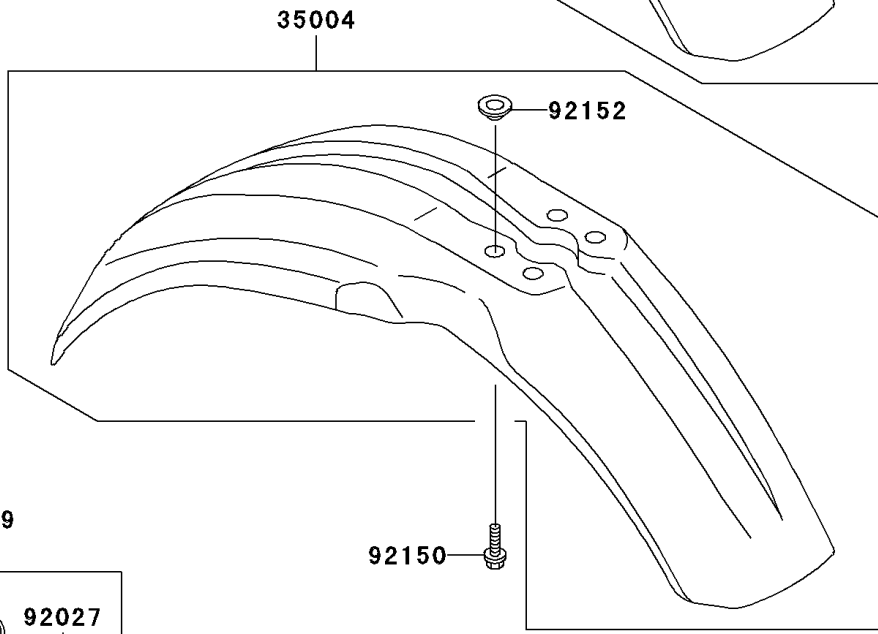

# 2004 KX85 PARTS DIAGRAM

Fenders

F2170

## 2004 KX85 PARTS LIST

### Fenders

ITEM NAME	PART NUMBER	QUANTITY
FENDER-FRONT,L.GREEN (Ref # 35004A)	35004-1294-6W	1
FLAP,REAR FENDER (Ref # 35019)	35019-1212	1
FENDER-COMP-REAR,L.GREEN (Ref # 35022A)	35022-1353-6W	1
NUT,LOCK,FLANGED,6MM (Ref # 92015)	92015-1339	2
WASHER,6.5X20X1.6 (Ref # 92022)	92022-125	2
COLLAR (Ref # 92027)	92027-1757	2
COLLAR (Ref # 92027A)	92027-1936	4
BOLT,6X20 (Ref # 92150)	92150-1339	8
BOLT,FLANGED,6X16 (Ref # 92150A)	92150-1506	2