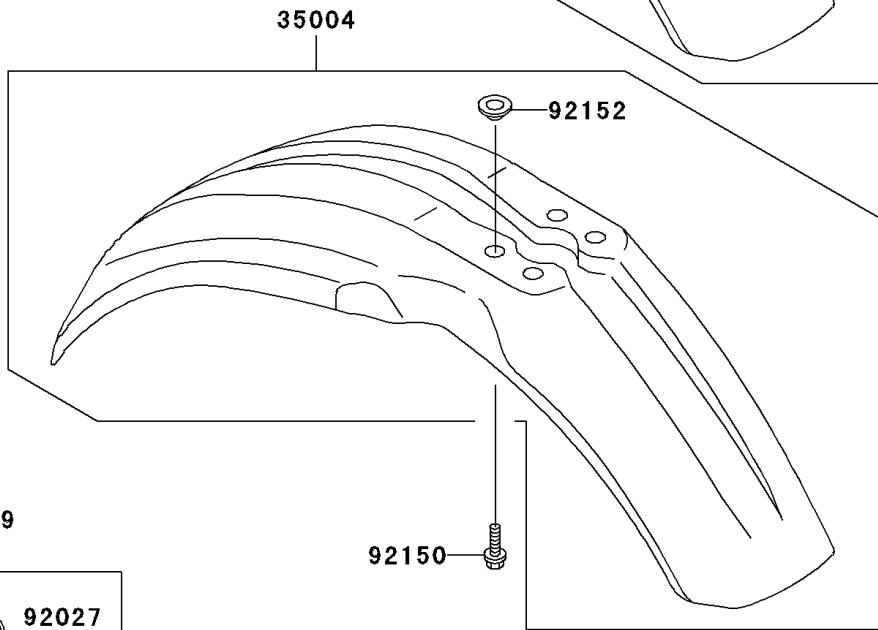

# 2005 KX85 PARTS DIAGRAM

Fenders

F2170

## 2005 KX85 PARTS LIST

### Fenders

ITEM NAME	PART NUMBER	QUANTITY
FENDER-FRONT,L.GREEN (Ref # 35004)	35004-0028-290	1
FLAP,REAR FENDER (Ref # 35019)	35019-1212	1
FENDER-COMP-REAR,L.GREEN (Ref # 35022)	35022-1353-290	1
NUT,LOCK,FLANGED,6MM (Ref # 92015)	92015-1339	2
WASHER,6.5X20X1.6 (Ref # 92022)	92022-125	2
COLLAR (Ref # 92027)	92027-1757	2
BOLT,6X20 (Ref # 92150)	92150-1339	8
BOLT,FLANGED,6X16 (Ref # 92150A)	92150-1506	2
COLLAR (Ref # 92152)	92152-1255	4