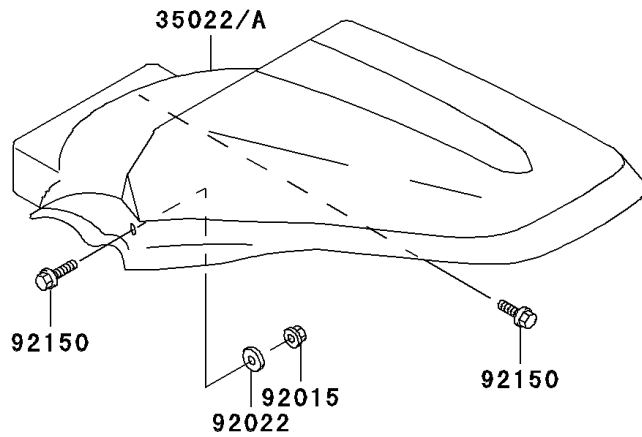

# 2005 KX85 PARTS DIAGRAM

Fenders

F2170

## 2005 KX85 PARTS LIST

### Fenders

ITEM NAME	PART NUMBER	QUANTITY
FENDER-FRONT,L.GREEN (Ref # 35004)	35004-0028-290	1
FLAP,REAR FENDER (Ref # 35019)	35019-1212	1
FENDER-COMP-REAR,L.GREEN (Ref # 35022)	35022-1353-290	1
NUT,LOCK,FLANGED,6MM (Ref # 92015)	92015-1339	2
WASHER,6.5X20X1.6 (Ref # 92022)	92022-125	2
COLLAR (Ref # 92027)	92027-1757	2
BOLT,6X20 (Ref # 92150)	92150-1339	8
BOLT,FLANGED,6X16 (Ref # 92150A)	92150-1506	2
COLLAR (Ref # 92152)	92152-1255	4