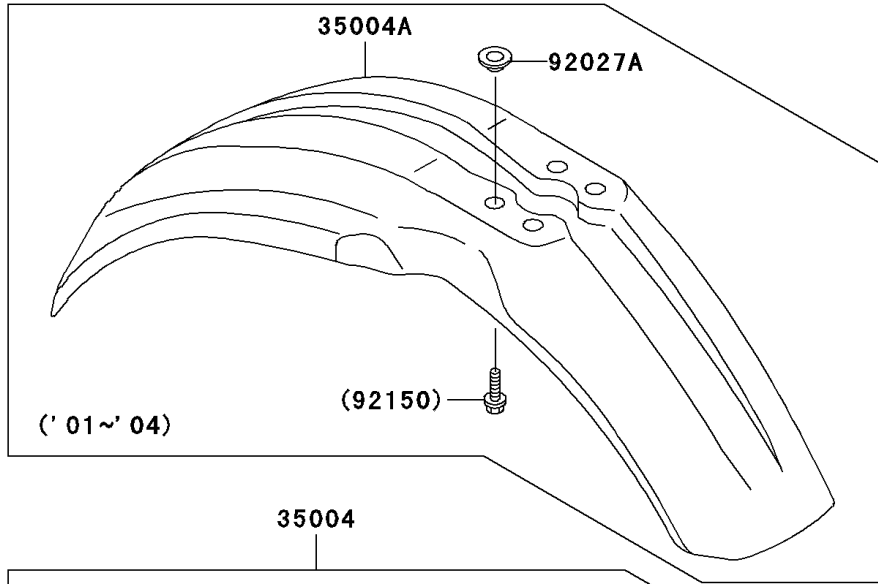

# 2005 KX85 PARTS DIAGRAM

Fenders

F2170

## 2005 KX85 PARTS LIST

### Fenders

ITEM NAME	PART NUMBER	QUANTITY
FENDER-FRONT,L.GREEN (Ref # 35004)	35004-0028-290	1
FLAP,REAR FENDER (Ref # 35019)	35019-1212	1
FENDER-COMP-REAR,L.GREEN (Ref # 35022)	35022-1353-290	1
NUT,LOCK,FLANGED,6MM (Ref # 92015)	92015-1339	2
WASHER,6.5X20X1.6 (Ref # 92022)	92022-125	2
COLLAR (Ref # 92027)	92027-1757	2
BOLT,6X20 (Ref # 92150)	92150-1339	8
BOLT,FLANGED,6X16 (Ref # 92150A)	92150-1506	2
COLLAR (Ref # 92152)	92152-1255	4