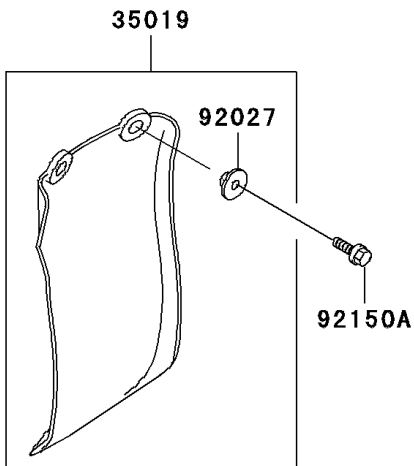

# 2005 KX85 PARTS DIAGRAM

Fenders

F2170

## 2005 KX85 PARTS LIST

### Fenders

ITEM NAME	PART NUMBER	QUANTITY
FENDER-FRONT,L.GREEN (Ref # 35004)	35004-0028-290	1
FLAP,REAR FENDER (Ref # 35019)	35019-1212	1
FENDER-COMP-REAR,L.GREEN (Ref # 35022)	35022-1353-290	1
NUT,LOCK,FLANGED,6MM (Ref # 92015)	92015-1339	2
WASHER,6.5X20X1.6 (Ref # 92022)	92022-125	2
COLLAR (Ref # 92027)	92027-1757	2
BOLT,6X20 (Ref # 92150)	92150-1339	8
BOLT,FLANGED,6X16 (Ref # 92150A)	92150-1506	2
COLLAR (Ref # 92152)	92152-1255	4