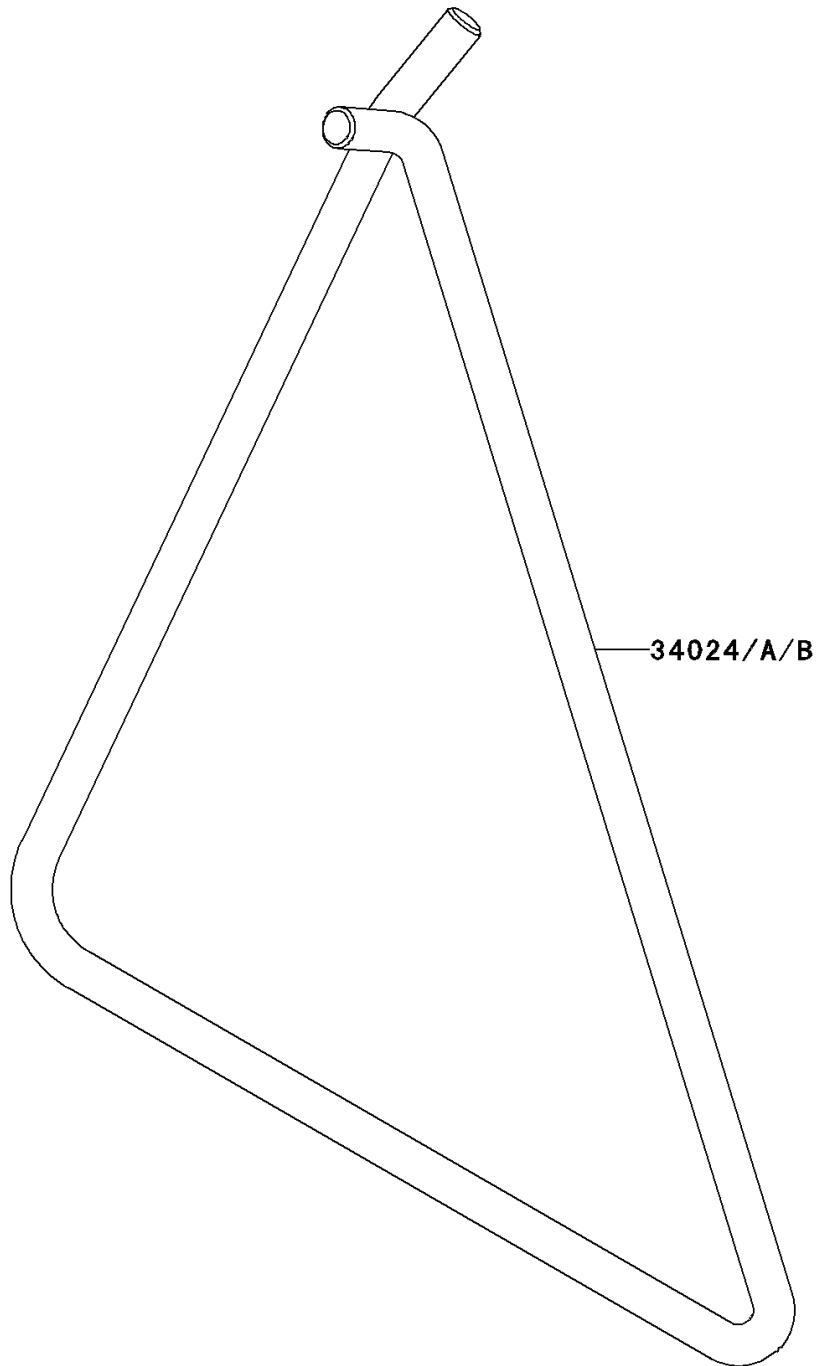

2004 KX85 PARTS DIAGRAM

Stand(s)

F2190

2004 KX85 PARTS LIST

Stand(s)

| ITEM NAME | PART NUMBER | QUANTITY |
|----------------------------------|---------------|----------|
| STAND-SIDE,G.GRAY (Ref # 34024A) | 34024-1404-GD | 1 |