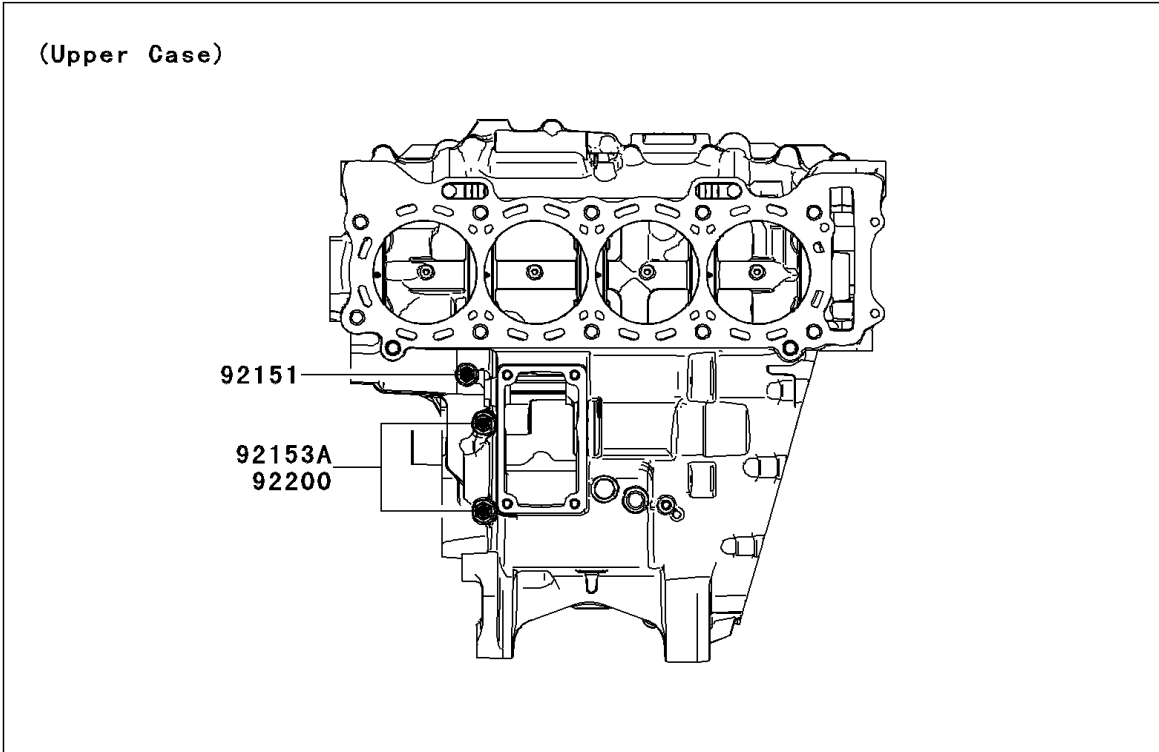

2014 NINJA[®] ZX[™]-10R ABS PARTS DIAGRAM

Crankcase Bolt Pattern

E1412

2014 NINJA® ZX™ -10R ABS PARTS LIST

Crankcase Bolt Pattern

ITEM NAME	PART NUMBER	QUANTITY
GASKET,6.2X13.5X1.0 (Ref # 11061)	11061-0262	1
BOLT,FLANGED,7X50 (Ref # 92151)	92151-1223	3
BOLT,FLANGED,6X45 (Ref # 92151A)	92151-1521	7
BOLT,FLANGED,7X45 (Ref # 92151B)	92151-1539	1
BOLT,6X60 (Ref # 92151C)	92151-1791	1
BOLT,FLANGED,9X100 (Ref # 92153)	92153-0447	6
BOLT,8X63 (Ref # 92153A)	92153-1110	2
BOLT,FLANGED,9X113 (Ref # 92153B)	92153-1449	4
BOLT,FLANGED,6X40 (Ref # 92154)	92154-0861	4
WASHER,8.2X16X1.6 (Ref # 92200)	92200-0047	2
WASHER,9.2X19X2.3 (Ref # 92200A)	92200-0115	10