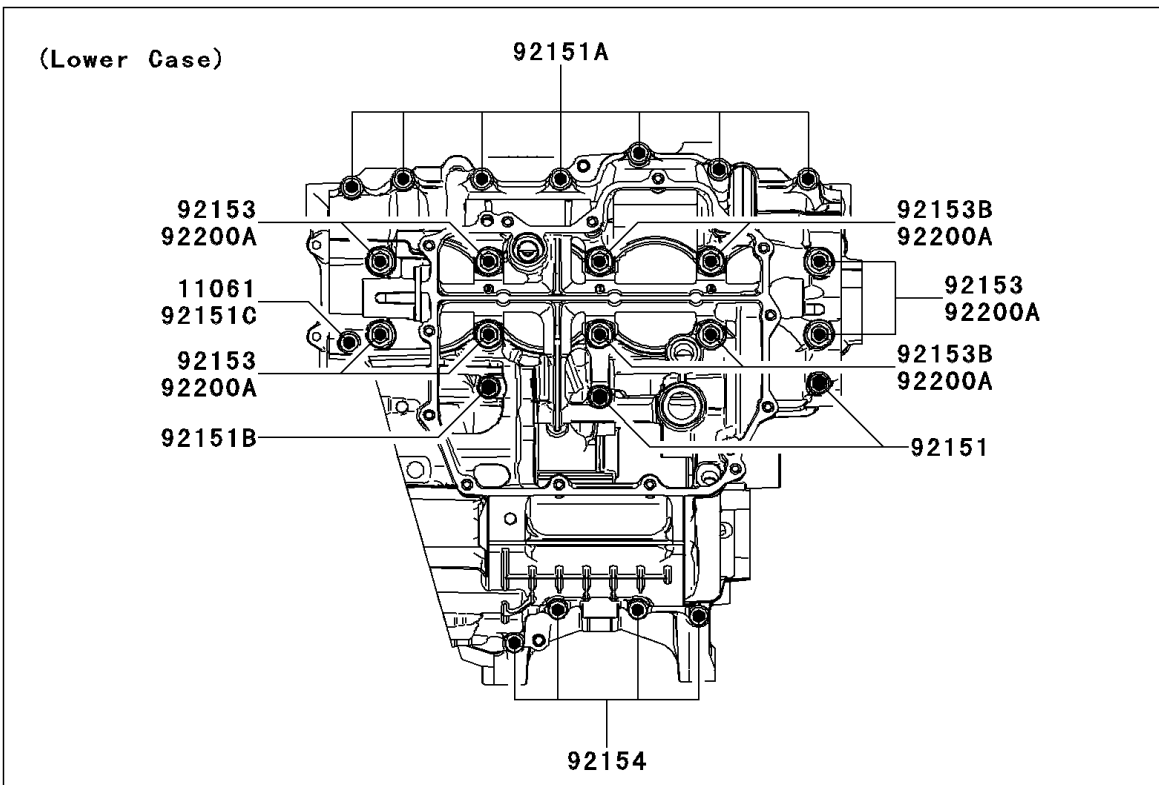

2014 NINJA[®] ZX[™]-10R ABS PARTS DIAGRAM

Crankcase Bolt Pattern

E1412

2014 NINJA® ZX™ -10R ABS PARTS LIST

Crankcase Bolt Pattern

ITEM NAME	PART NUMBER	QUANTITY
GASKET,6.2X13.5X1.0 (Ref # 11061)	11061-0262	1
BOLT,FLANGED,7X50 (Ref # 92151)	92151-1223	3
BOLT,FLANGED,6X45 (Ref # 92151A)	92151-1521	7
BOLT,FLANGED,7X45 (Ref # 92151B)	92151-1539	1
BOLT,6X60 (Ref # 92151C)	92151-1791	1
BOLT,FLANGED,9X100 (Ref # 92153)	92153-0447	6
BOLT,8X63 (Ref # 92153A)	92153-1110	2
BOLT,FLANGED,9X113 (Ref # 92153B)	92153-1449	4
BOLT,FLANGED,6X40 (Ref # 92154)	92154-0861	4
WASHER,8.2X16X1.6 (Ref # 92200)	92200-0047	2
WASHER,9.2X19X2.3 (Ref # 92200A)	92200-0115	10