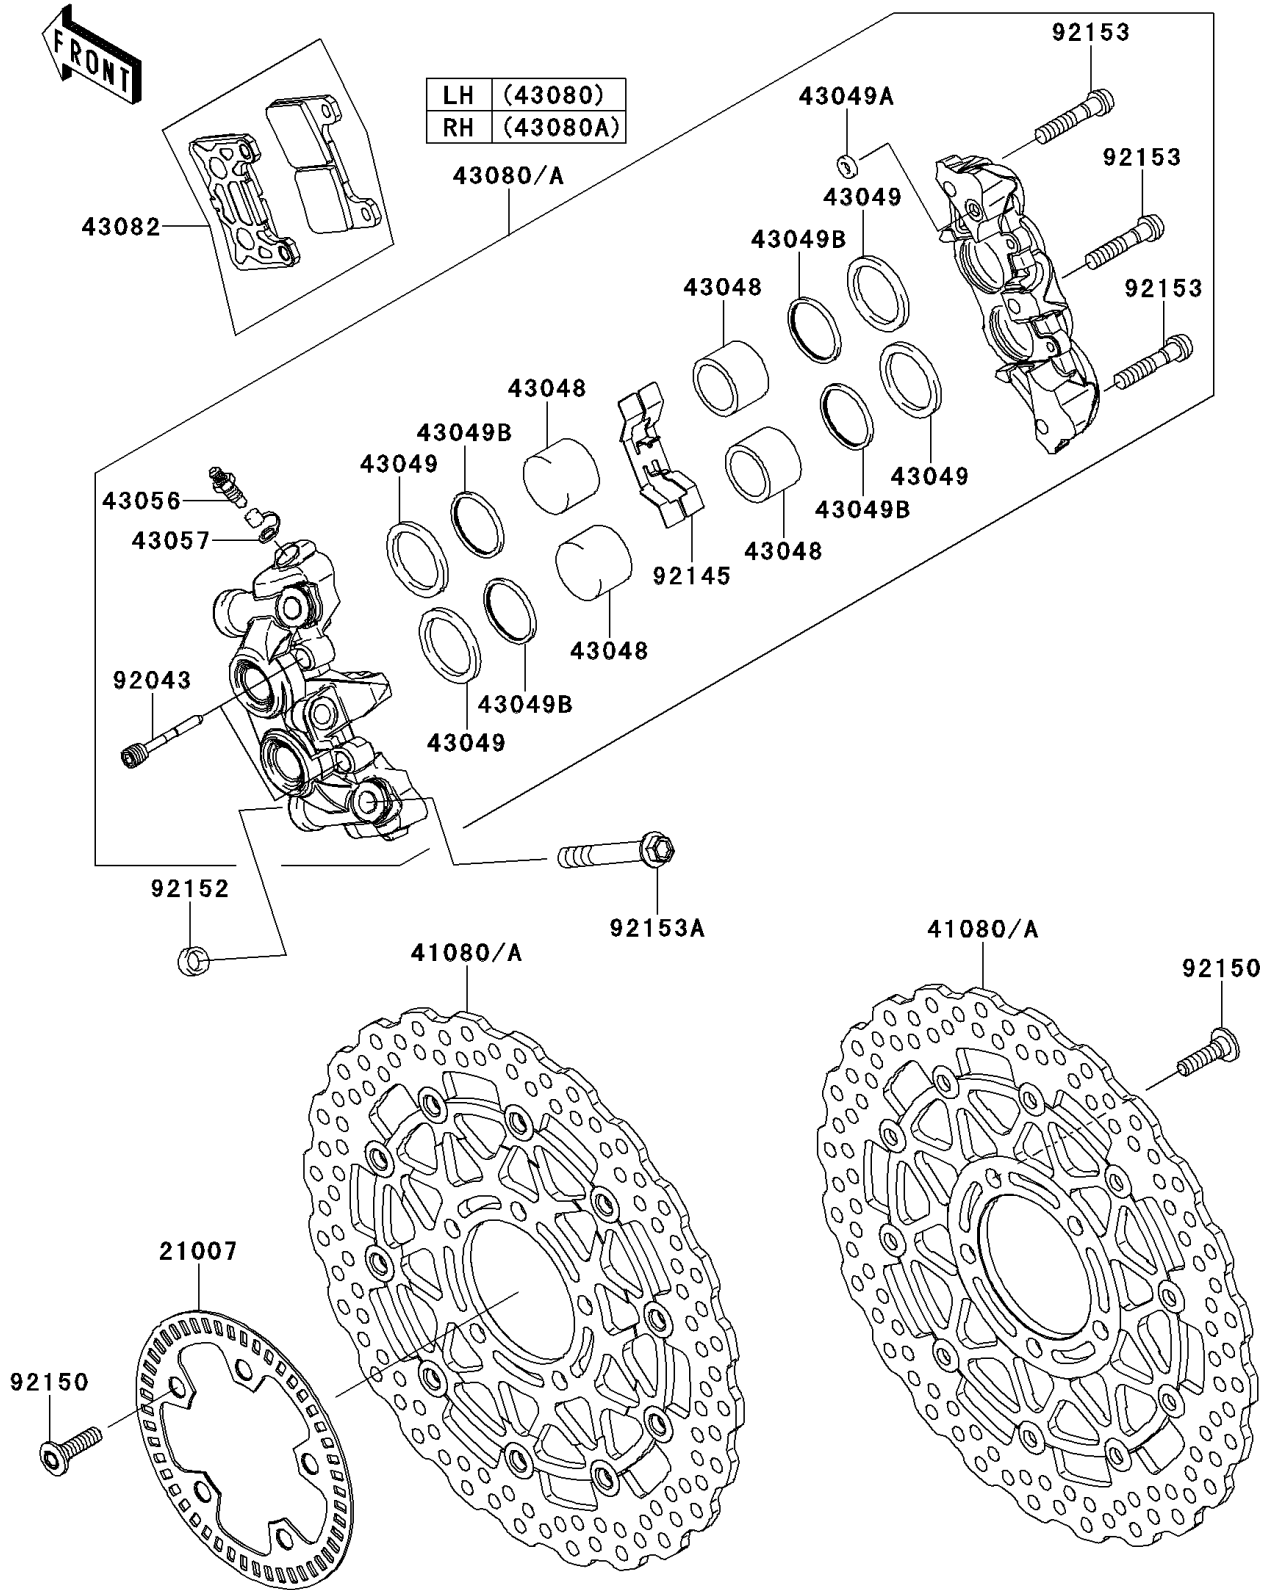

# 2012 NINJA® ZX™-10R ABS PARTS DIAGRAM

Front Brake

F2292

## 2012 NINJA® ZX™ -10R ABS PARTS LIST

### Front Brake

ITEM NAME	PART NUMBER	QUANTITY
ROTOR,FR WHEEL (Ref # 21007)	21007-0166	1
DISC,FR,HOUSING BLK+DISC SIL (Ref # 41080A)	41080-0159-5C	2
PISTON-CALIPER (Ref # 43048)	43048-0013	8
PACKING,PISTON (Ref # 43049)	43049-0012	8
PACKING,SEAL,6.5X11.5X2.2 (Ref # 43049A)	43049-1004	2
PACKING (Ref # 43049B)	43049-1068	8
BREATHER-BRAKE (Ref # 43056)	43056-0007	2
CAP-BREATHER (Ref # 43057)	43057-003	2
CALIPER-SUB-ASSY,FR,LH,BLACK (Ref # 43080)	43080-0101-DJ	1
CALIPER-SUB-ASSY,FR,RH,BLACK (Ref # 43080A)	43080-0102-DJ	1
PAD-ASSY-BRAKE (Ref # 43082)	43082-0091	2
PIN,PAD (Ref # 92043)	92043-1709	4
SPRING,PAD (Ref # 92145)	92145-0580	2
BOLT,SOCKET,8X30 (Ref # 92150)	92150-1771	10
COLLAR,DOWEL PIN (Ref # 92152)	92152-0679	4
BOLT,SOCKET,8X40 (Ref # 92153)	92153-0360	6
BOLT,FLANGED,10X73 (Ref # 92153A)	92153-1890	4