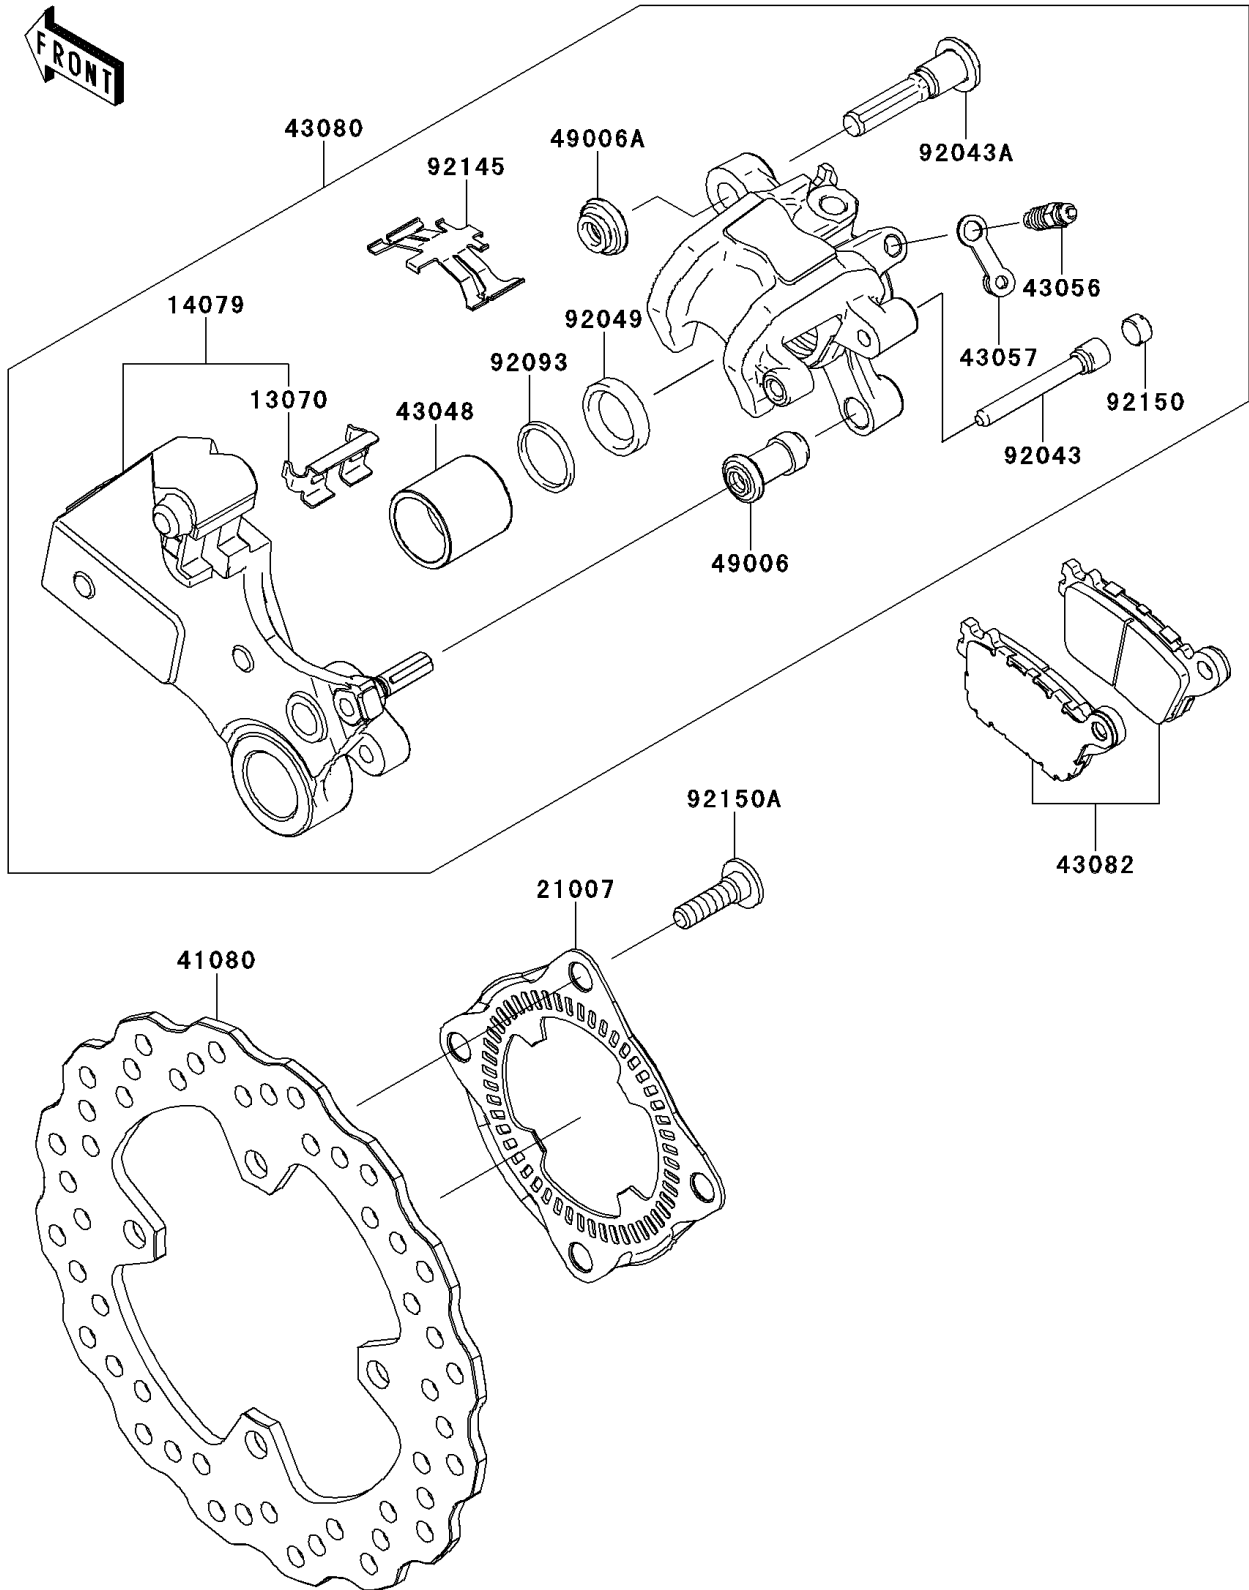

2014 NINJA[®] ZX[™]-10R ABS PARTS DIAGRAM

Rear Brake

F2294

2014 NINJA® ZX™ -10R ABS PARTS LIST

Rear Brake

ITEM NAME	PART NUMBER	QUANTITY
GUIDE (Ref # 13070)	13070-0126	1
HOLDER-ASSY (Ref # 14079)	14079-0074	1
ROTOR,RR WHEEL (Ref # 21007)	21007-0167	1
DISC,RR (Ref # 41080)	41080-0211	1
PISTON-CALIPER (Ref # 43048)	43048-0018	1
BREATHER (Ref # 43056)	43056-1055	1
CAP-BREATHER (Ref # 43057)	43057-1001	1
CALIPER-SUB-ASSY,RR,BLACK (Ref # 43080)	43080-0097-DJ	1
PAD-ASSY-BRAKE (Ref # 43082)	43082-0115	1
BOOT,CALIPER (Ref # 49006)	49006-1088	1
BOOT,CALIPER (Ref # 49006A)	49006-1242	1
PIN,PAD (Ref # 92043)	92043-0106	1
PIN (Ref # 92043A)	92043-1508	1
SEAL-OIL,PISTON (Ref # 92049)	92049-1331	1
SEAL,PISTON (Ref # 92093)	92093-1272	1
SPRING (Ref # 92145)	92145-0810	1
BOLT,PLUG (Ref # 92150)	92150-1692	1
BOLT,SOCKET,8X30 (Ref # 92150A)	92150-1771	4