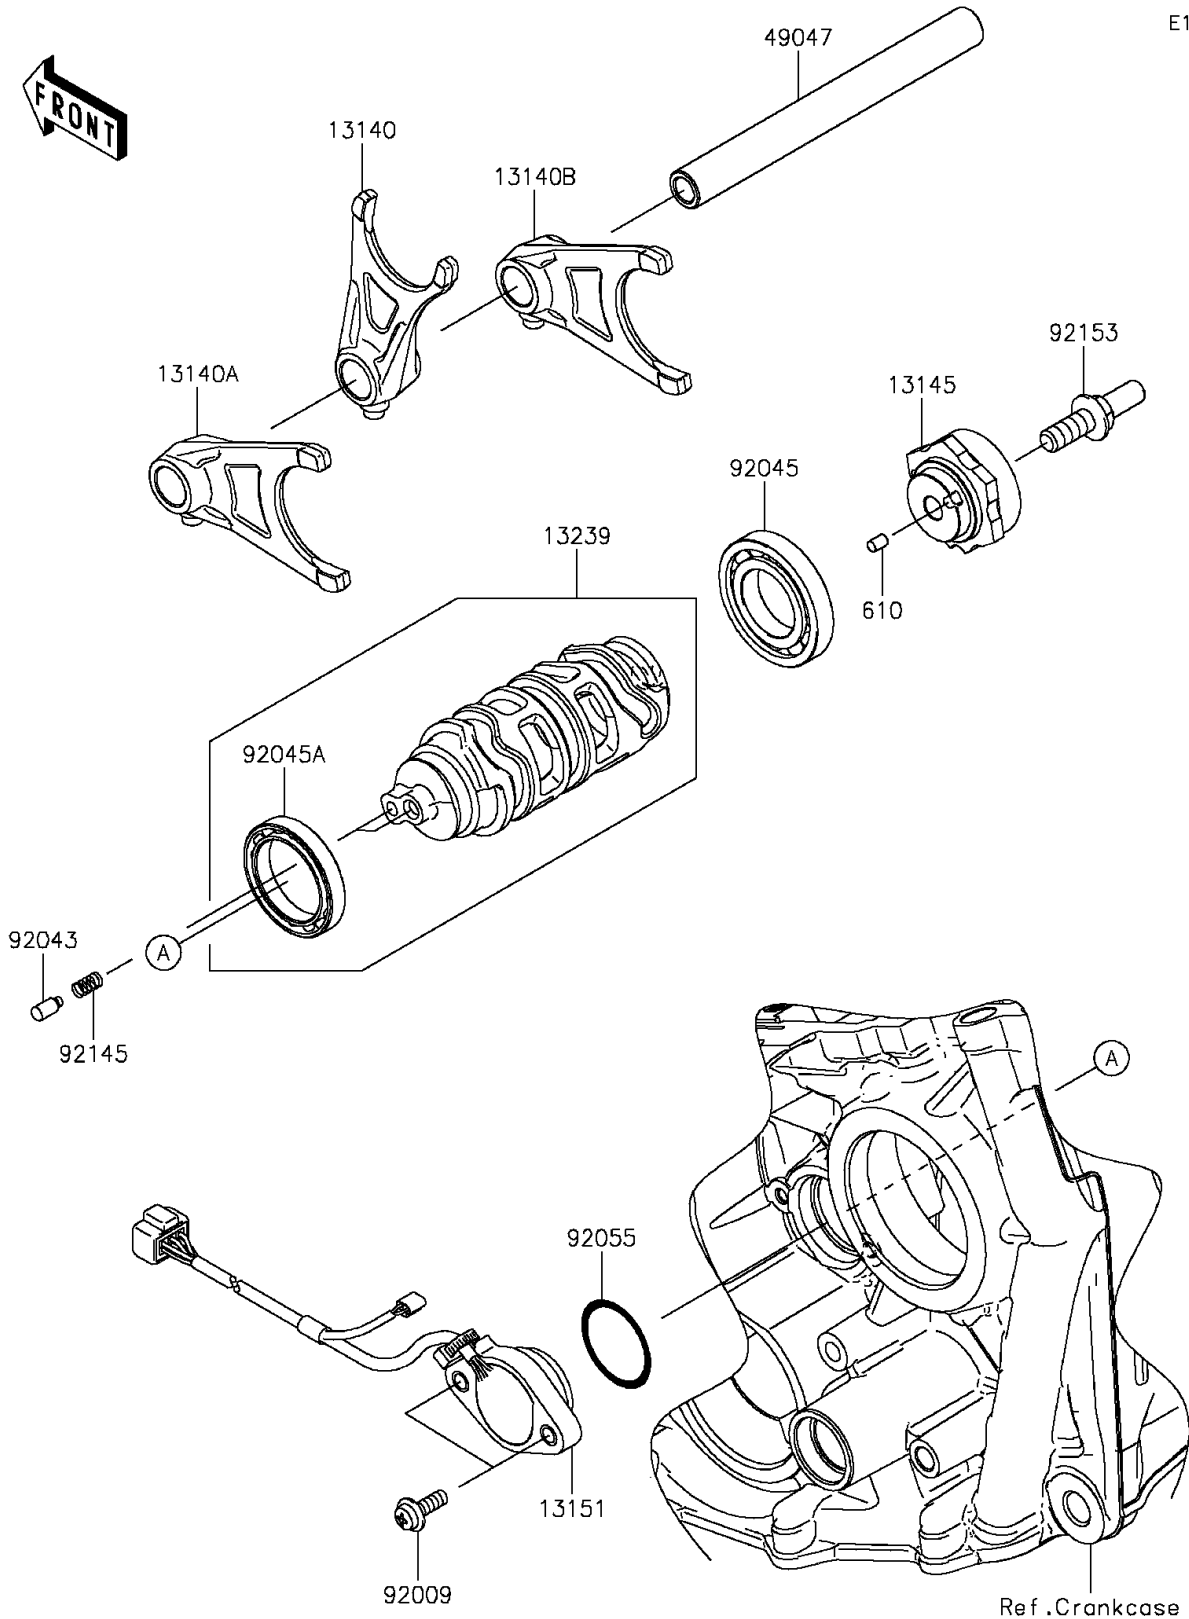

2015 Ninja® ZX™ -10R PARTS DIAGRAM

Gear Change Drum/Shift Fork(s)

E1362

2015 Ninja® ZX™-10R PARTS LIST

Gear Change Drum/Shift Fork(s)

ITEM NAME	PART NUMBER	QUANTITY
FORK-SHIFT,INPUT (Ref # 13140)	13140-0063	1
FORK-SHIFT,OUTPUT,LH (Ref # 13140A)	13140-0064	1
FORK-SHIFT,OUTPUT,RH (Ref # 13140B)	13140-0065	1
CAM-CHANGE DRUM (Ref # 13145)	13145-0051	1
SWITCH-COMP,GEAR POSITION (Ref # 13151)	13151-0053	1
DRUM-ASSY-CHANGE (Ref # 13239)	13239-0559	1
ROD-SHIFT (Ref # 49047)	49047-0623	1
SCREW (Ref # 92009)	92009-1895	2
PIN (Ref # 92043)	92043-1654	2
BEARING-BALL,16005 (Ref # 92045)	92045-1045	1
BEARING-BALL,6806 (Ref # 92045A)	92045-1152	1
RING-O,27.7X2.4 (Ref # 92055)	92055-091	1
SPRING (Ref # 92145)	92145-1414	2
BOLT (Ref # 92153)	92153-1735	1
ROLLER,4X6 (Ref # 610)	610A0406	1