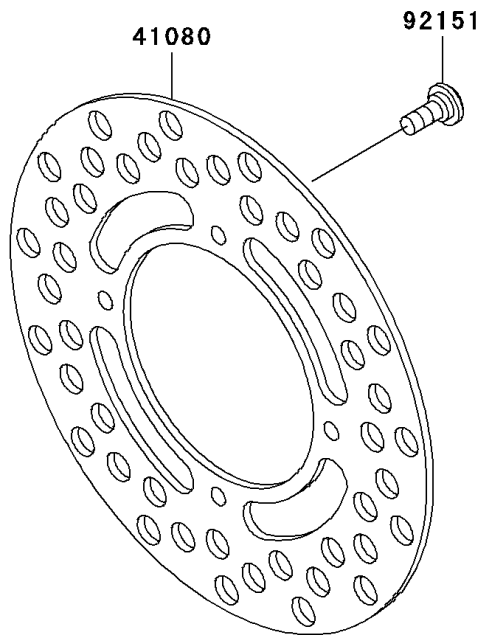

2001 KX85 PARTS DIAGRAM

Rear Brake(A1-A3)

F2294

2001 KX85 PARTS LIST

Rear Brake(A1-A3)

ITEM NAME	PART NUMBER	QUANTITY
BOLT-SOCKET (Ref # 120)	120P0816	2
DISC,RR (Ref # 41080)	41080-1492	1
DISC,RR (Ref # 41080A)	41080-1493	1
CALIPER-SUB-ASSY,RR (Ref # 43041)	43041-1815	1
HOLDER-COMP-CALIPER,RR (Ref # 43044)	43044-1076	1
PISTON-CALIPER (Ref # 43048)	43048-1064	1
PACKING,PISTON SEAL (Ref # 43049)	43049-1060	1
PACKING,PISTON SEAL (Ref # 43049A)	43049-1061	1
BREATHER (Ref # 43056)	43056-1055	1
CAP-BREATHER (Ref # 43057)	43057-1001	1
PAD-ASSY-BRAKE (Ref # 43082)	43082-1205	1
BOOT,CALIPER (Ref # 49006)	49006-1088	1
BOOT,CALIPER (Ref # 49006A)	49006-1089	1
GUARD,CALIPER,P.WHITE (Ref # 55020A)	55020-1247-6F	1
SCREW,6X10,WHITE (Ref # 92009)	92009-1286	2
SHIM,PAD (Ref # 92025)	92025-1817	1
DAMPER (Ref # 92075)	92075-1414	1
SPRING,PAD (Ref # 92081)	92081-1502	1
BOLT (Ref # 92150)	92150-1144	2
BOLT,DISC PLATE,6MM (Ref # 92151)	92151-1799	4