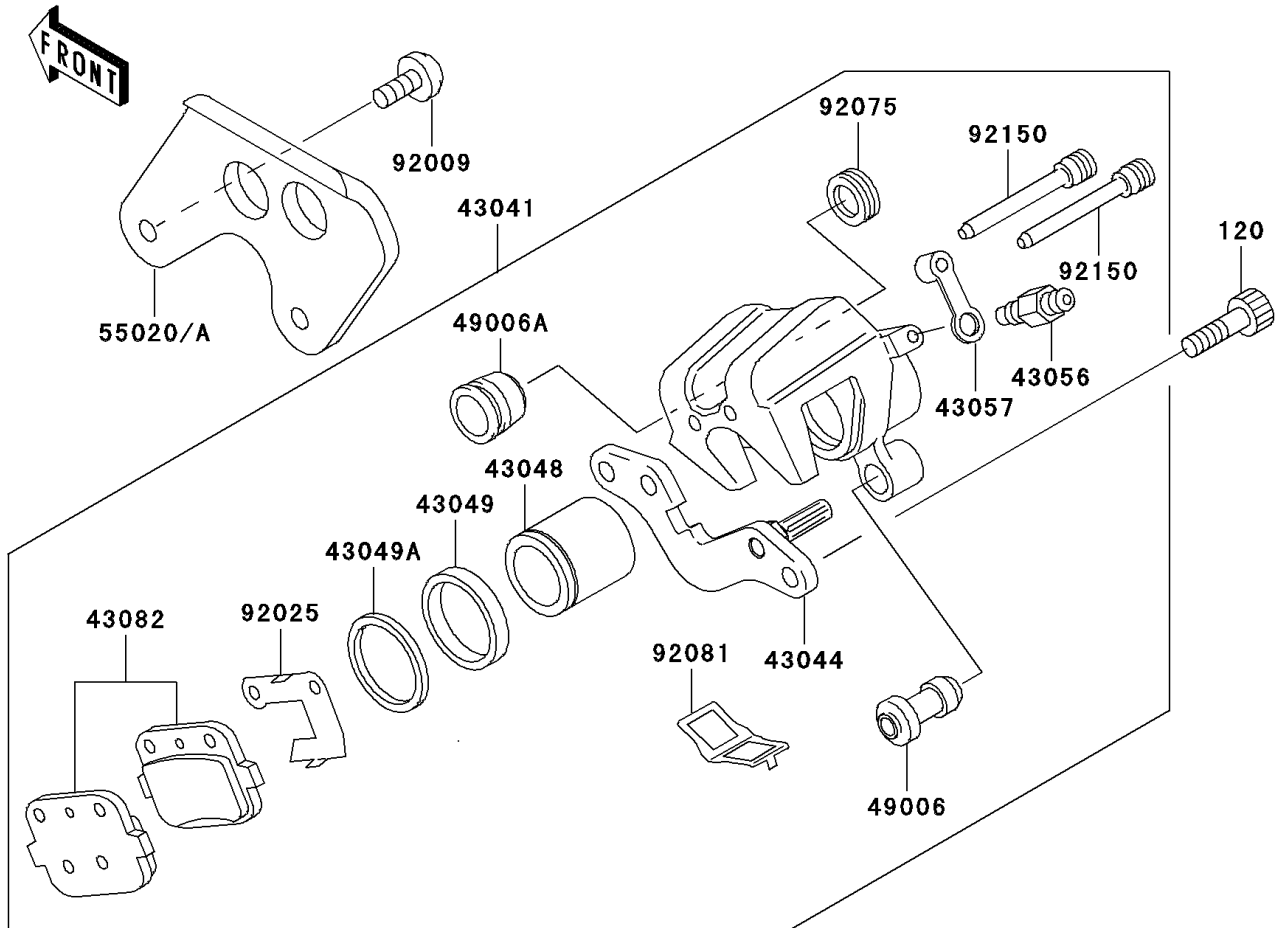

2001 KX85 PARTS DIAGRAM

Rear Brake(A1-A3)

F2294

2001 KX85 PARTS LIST

Rear Brake(A1-A3)

ITEM NAME	PART NUMBER	QUANTITY
BOLT-SOCKET (Ref # 120)	120P0816	2
DISC,RR (Ref # 41080)	41080-1492	1
DISC,RR (Ref # 41080A)	41080-1493	1
CALIPER-SUB-ASSY,RR (Ref # 43041)	43041-1815	1
HOLDER-COMP-CALIPER,RR (Ref # 43044)	43044-1076	1
PISTON-CALIPER (Ref # 43048)	43048-1064	1
PACKING,PISTON SEAL (Ref # 43049)	43049-1060	1
PACKING,PISTON SEAL (Ref # 43049A)	43049-1061	1
BREATHER (Ref # 43056)	43056-1055	1
CAP-BREATHER (Ref # 43057)	43057-1001	1
PAD-ASSY-BRAKE (Ref # 43082)	43082-1205	1
BOOT,CALIPER (Ref # 49006)	49006-1088	1
BOOT,CALIPER (Ref # 49006A)	49006-1089	1
GUARD,CALIPER,P.WHITE (Ref # 55020A)	55020-1247-6F	1
SCREW,6X10,WHITE (Ref # 92009)	92009-1286	2
SHIM,PAD (Ref # 92025)	92025-1817	1
DAMPER (Ref # 92075)	92075-1414	1
SPRING,PAD (Ref # 92081)	92081-1502	1
BOLT (Ref # 92150)	92150-1144	2
BOLT,DISC PLATE,6MM (Ref # 92151)	92151-1799	4