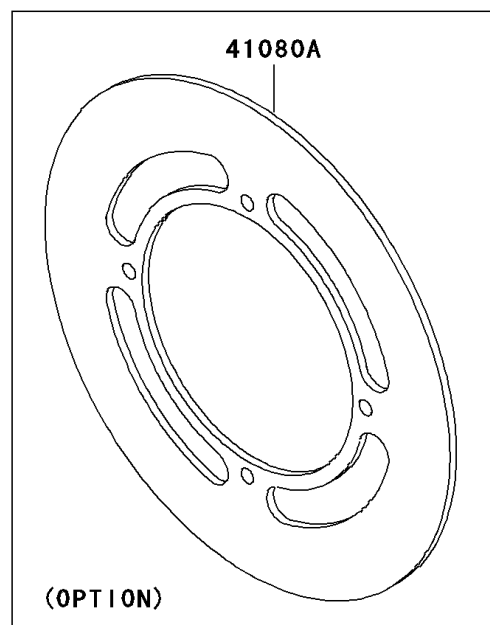

2001 KX85 PARTS DIAGRAM

Rear Brake(A1-A3)

F2294

2001 KX85 PARTS LIST

Rear Brake(A1-A3)

ITEM NAME	PART NUMBER	QUANTITY
BOLT-SOCKET (Ref # 120)	120P0816	2
DISC,RR (Ref # 41080)	41080-1492	1
DISC,RR (Ref # 41080A)	41080-1493	1
CALIPER-SUB-ASSY,RR (Ref # 43041)	43041-1815	1
HOLDER-COMP-CALIPER,RR (Ref # 43044)	43044-1076	1
PISTON-CALIPER (Ref # 43048)	43048-1064	1
PACKING,PISTON SEAL (Ref # 43049)	43049-1060	1
PACKING,PISTON SEAL (Ref # 43049A)	43049-1061	1
BREATHER (Ref # 43056)	43056-1055	1
CAP-BREATHER (Ref # 43057)	43057-1001	1
PAD-ASSY-BRAKE (Ref # 43082)	43082-1205	1
BOOT,CALIPER (Ref # 49006)	49006-1088	1
BOOT,CALIPER (Ref # 49006A)	49006-1089	1
GUARD,CALIPER,P.WHITE (Ref # 55020A)	55020-1247-6F	1
SCREW,6X10,WHITE (Ref # 92009)	92009-1286	2
SHIM,PAD (Ref # 92025)	92025-1817	1
DAMPER (Ref # 92075)	92075-1414	1
SPRING,PAD (Ref # 92081)	92081-1502	1
BOLT (Ref # 92150)	92150-1144	2
BOLT,DISC PLATE,6MM (Ref # 92151)	92151-1799	4