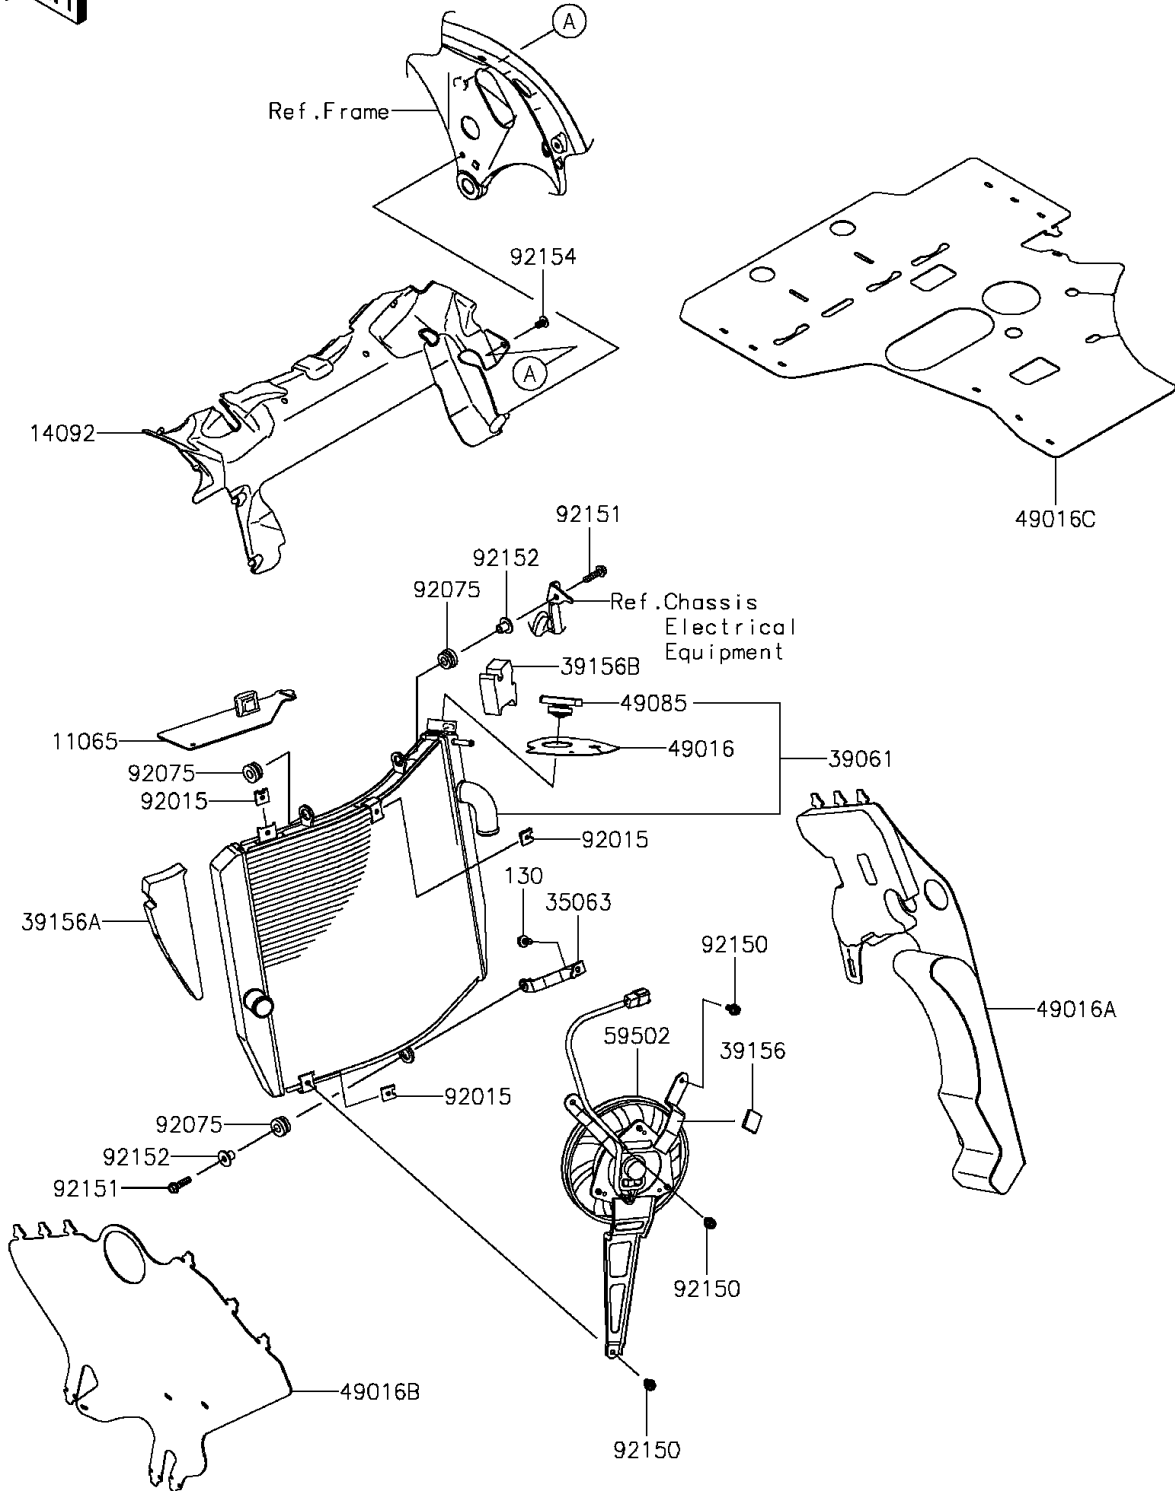

2015 Ninja® ZX™ -10R PARTS DIAGRAM

Radiator

E3032

2015 Ninja® ZX™ -10R PARTS LIST

Radiator

ITEM NAME	PART NUMBER	QUANTITY
CAP (Ref # 11065)	11065-0737	1
COVER (Ref # 14092)	14092-0945	1
STAY (Ref # 35063)	35063-0701	1
RADIATOR-ASSY (Ref # 39061)	39061-0566	1
PAD (Ref # 39156)	39156-0285	1
PAD (Ref # 39156A)	39156-0669	1
PAD (Ref # 39156B)	39156-0671	1
COVER-SEAL (Ref # 49016)	49016-0085	1
COVER-SEAL,ENGINE RH (Ref # 49016A)	49016-0567	1
COVER-SEAL,ENGINE LH (Ref # 49016B)	49016-0569	1
COVER-SEAL (Ref # 49016C)	49016-0576	1
CAP-ASSY-PRESSURE (Ref # 49085)	49085-1078	1
FAN-ASSY (Ref # 59502)	59502-0574	1
NUT (Ref # 92015)	92015-1487	3
DAMPER,RUBBER (Ref # 92075)	92075-1123	3
BOLT,6X12 (Ref # 92150)	92150-1186	3
BOLT,FLANGED,6X25 (Ref # 92151)	92151-1225	2
COLLAR (Ref # 92152)	92152-1074	2
BOLT,SOCKET,6X12 (Ref # 92154)	92154-0204	1
BOLT-FLANGED,6X14 (Ref # 130)	130BA0614	1