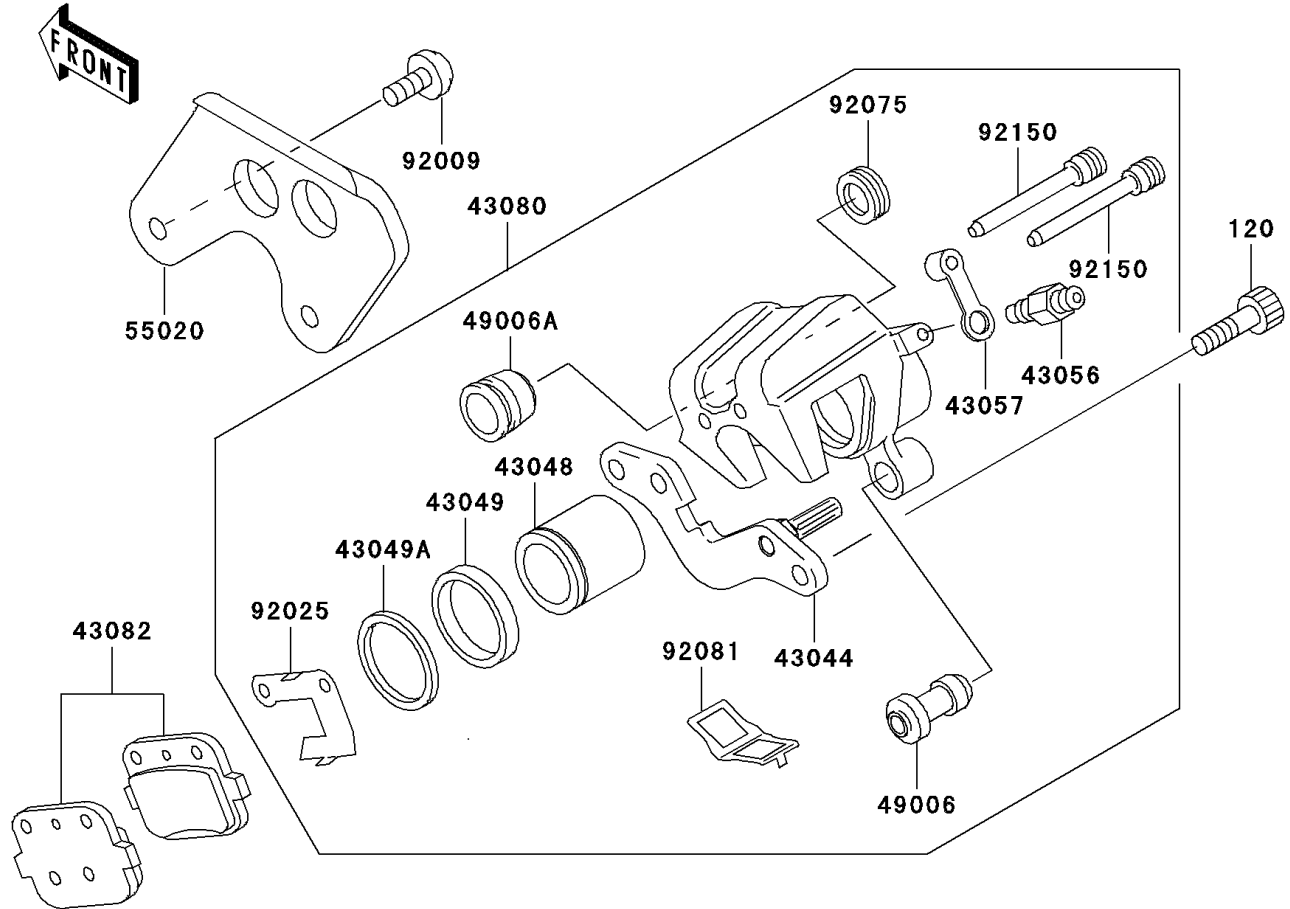

2004 KX85 PARTS DIAGRAM

Rear Brake(A4/A5)

F2294A

2004 KX85 PARTS LIST

Rear Brake(A4/A5)

ITEM NAME	PART NUMBER	QUANTITY
BOLT-SOCKET (Ref # 120)	120P0816	2
DISC,RR (Ref # 41080)	41080-1492	1
DISC,RR (Ref # 41080A)	41080-1493	1
HOLDER-COMP-CALIPER,RR (Ref # 43044)	43044-1076	1
PISTON-CALIPER (Ref # 43048)	43048-1064	1
PACKING,PISTON SEAL (Ref # 43049)	43049-1060	1
PACKING,PISTON SEAL (Ref # 43049A)	43049-1061	1
BREATHER (Ref # 43056)	43056-1055	1
CAP-BREATHER (Ref # 43057)	43057-1001	1
CALIPER-SUB-ASSY,RR (Ref # 43080)	43080-5134	1
PAD-ASSY-BRAKE (Ref # 43082)	43082-1205	1
BOOT,CALIPER (Ref # 49006)	49006-1088	1
BOOT,CALIPER (Ref # 49006A)	49006-1089	1
GUARD,CALIPER,WHITE (Ref # 55020)	55020-1247-RZ	1
SCREW,6X10,WHITE (Ref # 92009)	92009-1286	2
SHIM,PAD (Ref # 92025)	92025-1817	1
DAMPER (Ref # 92075)	92075-1414	1
SPRING,PAD (Ref # 92081)	92081-1502	1
BOLT (Ref # 92150)	92150-1144	2
BOLT,DISC PLATE,6MM (Ref # 92151)	92151-1799	4