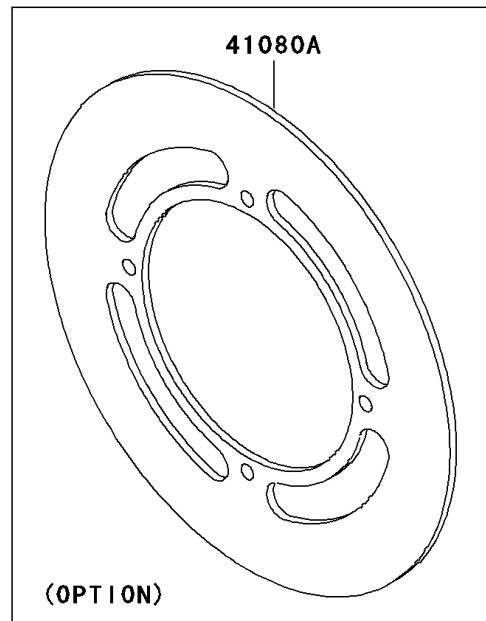

2004 KX85 PARTS DIAGRAM

Rear Brake(A4/A5)

F2294A

2004 KX85 PARTS LIST

Rear Brake(A4/A5)

ITEM NAME	PART NUMBER	QUANTITY
BOLT-SOCKET (Ref # 120)	120P0816	2
DISC,RR (Ref # 41080)	41080-1492	1
DISC,RR (Ref # 41080A)	41080-1493	1
HOLDER-COMP-CALIPER,RR (Ref # 43044)	43044-1076	1
PISTON-CALIPER (Ref # 43048)	43048-1064	1
PACKING,PISTON SEAL (Ref # 43049)	43049-1060	1
PACKING,PISTON SEAL (Ref # 43049A)	43049-1061	1
BREATHER (Ref # 43056)	43056-1055	1
CAP-BREATHER (Ref # 43057)	43057-1001	1
CALIPER-SUB-ASSY,RR (Ref # 43080)	43080-5134	1
PAD-ASSY-BRAKE (Ref # 43082)	43082-1205	1
BOOT,CALIPER (Ref # 49006)	49006-1088	1
BOOT,CALIPER (Ref # 49006A)	49006-1089	1
GUARD,CALIPER,WHITE (Ref # 55020)	55020-1247-RZ	1
SCREW,6X10,WHITE (Ref # 92009)	92009-1286	2
SHIM,PAD (Ref # 92025)	92025-1817	1
DAMPER (Ref # 92075)	92075-1414	1
SPRING,PAD (Ref # 92081)	92081-1502	1
BOLT (Ref # 92150)	92150-1144	2
BOLT,DISC PLATE,6MM (Ref # 92151)	92151-1799	4