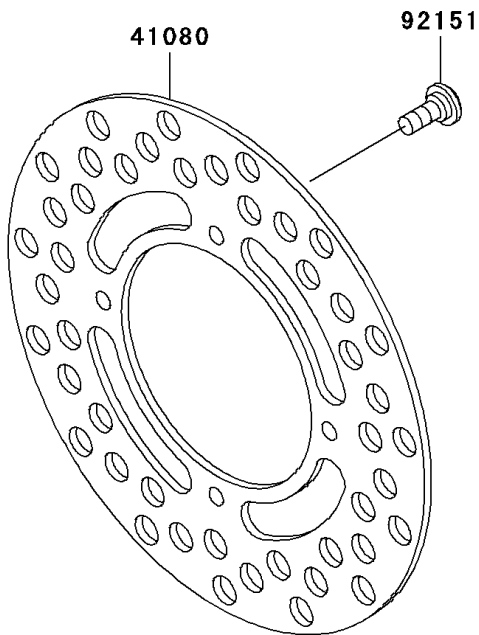

2004 KX85 PARTS DIAGRAM

Rear Brake(A4/A5)

F2294A

2004 KX85 PARTS LIST

Rear Brake(A4/A5)

ITEM NAME	PART NUMBER	QUANTITY
BOLT-SOCKET (Ref # 120)	120P0816	2
DISC,RR (Ref # 41080)	41080-1492	1
DISC,RR (Ref # 41080A)	41080-1493	1
HOLDER-COMP-CALIPER,RR (Ref # 43044)	43044-1076	1
PISTON-CALIPER (Ref # 43048)	43048-1064	1
PACKING,PISTON SEAL (Ref # 43049)	43049-1060	1
PACKING,PISTON SEAL (Ref # 43049A)	43049-1061	1
BREATHER (Ref # 43056)	43056-1055	1
CAP-BREATHER (Ref # 43057)	43057-1001	1
CALIPER-SUB-ASSY,RR (Ref # 43080)	43080-5134	1
PAD-ASSY-BRAKE (Ref # 43082)	43082-1205	1
BOOT,CALIPER (Ref # 49006)	49006-1088	1
BOOT,CALIPER (Ref # 49006A)	49006-1089	1
GUARD,CALIPER,WHITE (Ref # 55020)	55020-1247-RZ	1
SCREW,6X10,WHITE (Ref # 92009)	92009-1286	2
SHIM,PAD (Ref # 92025)	92025-1817	1
DAMPER (Ref # 92075)	92075-1414	1
SPRING,PAD (Ref # 92081)	92081-1502	1
BOLT (Ref # 92150)	92150-1144	2
BOLT,DISC PLATE,6MM (Ref # 92151)	92151-1799	4