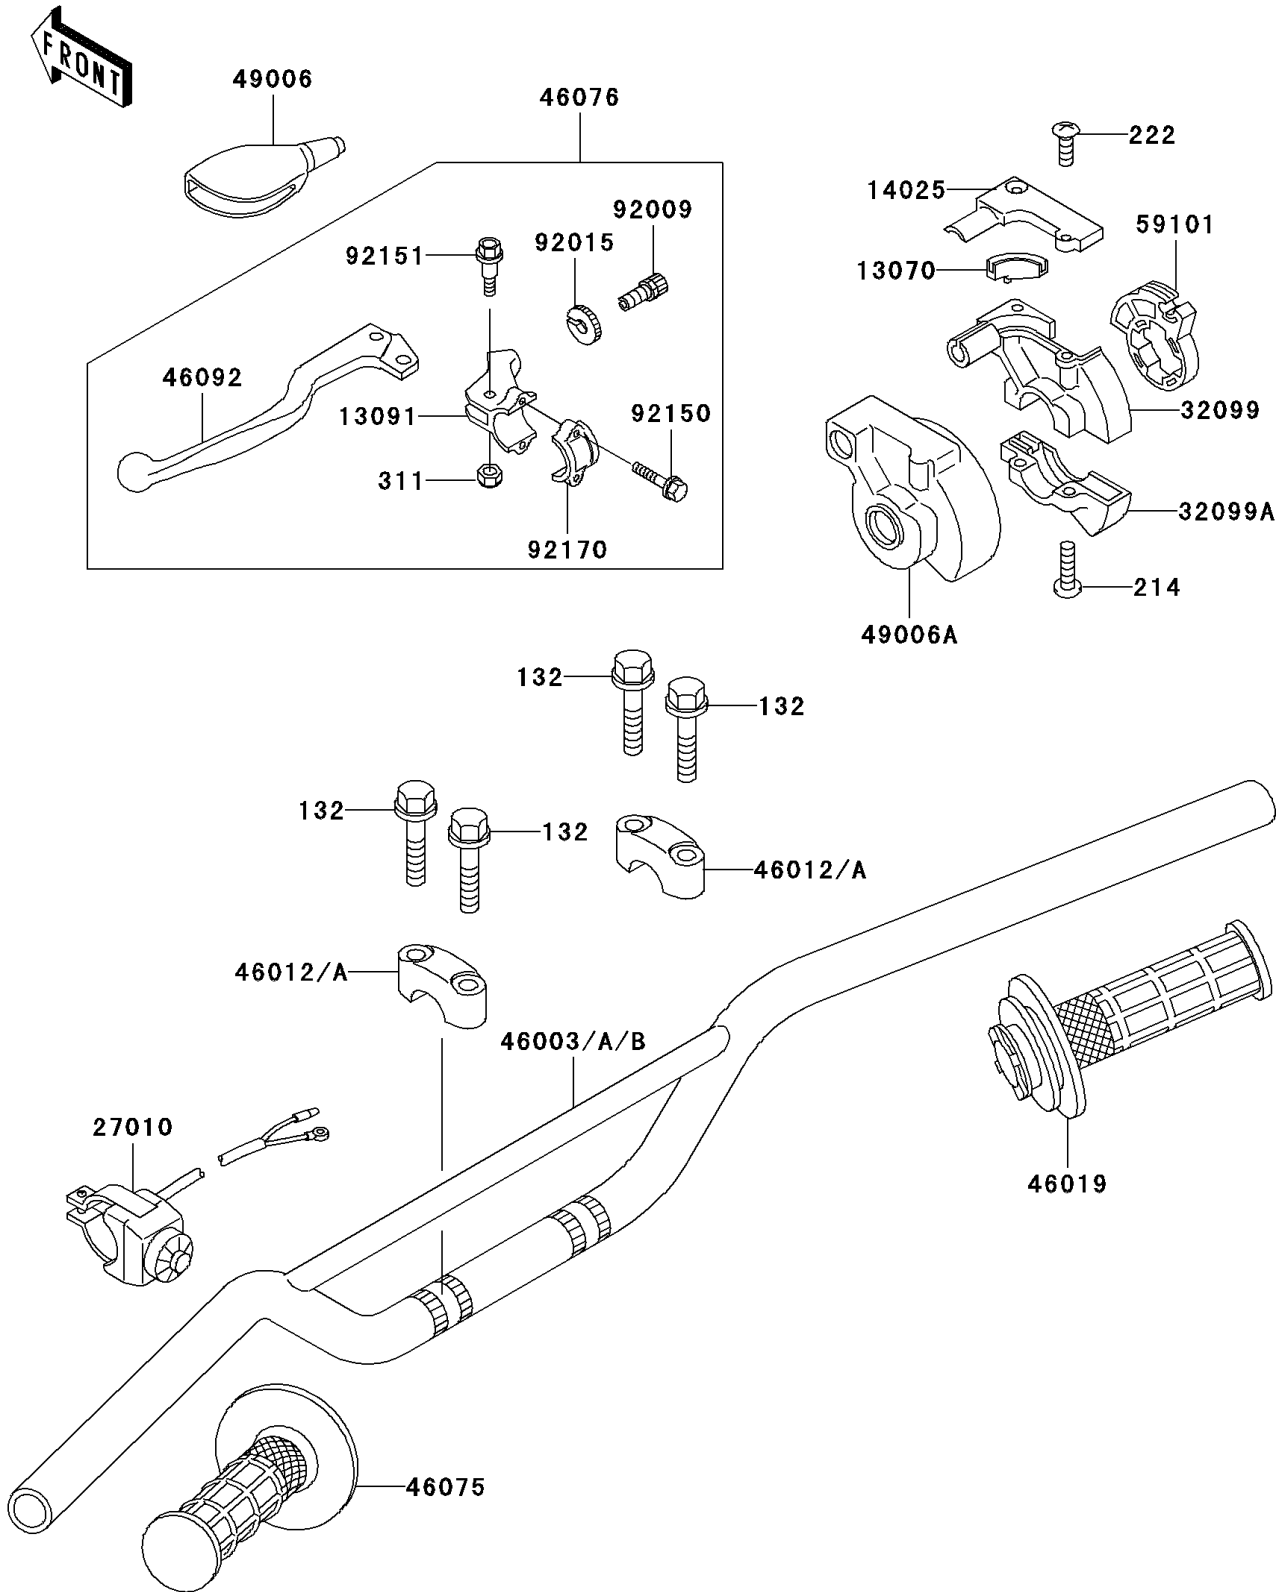

2004 KX85 PARTS DIAGRAM

Handlebar

F2310

2004 KX85 PARTS LIST

Handlebar

ITEM NAME	PART NUMBER	QUANTITY
BOLT-FLANGED-SMALL (Ref # 132)	132G0830	4
SCREW-PAN+- (Ref # 214)	214C0518	2
SCREW-CSK-RD-CROS (Ref # 222)	222E0412	2
NUT-HEX (Ref # 311)	311B0500	1
GUIDE,THROTTLE (Ref # 13070)	13070-1074	1
HOLDER,CLUTCH LEVER (Ref # 13091)	13091-1728	1
COVER,THROTTLE CASE UPP (Ref # 14025)	14025-1646	1
SWITCH,ENGINE STOP (Ref # 27010)	27010-1415	1
CASE,THROTTLE UPP (Ref # 32099)	32099-1036	1
CASE,THROTTLE LWR (Ref # 32099A)	32099-1044	1
HANDLE,SILVER (Ref # 46003B)	46003-1468-CE	1
HOLDER-HANDLE,UPP (Ref # 46012A)	46012-1191	2
GRIP-ASSY,THROTTLE (Ref # 46019)	46019-1054	1
GRIP,LH (Ref # 46075)	46075-1024	1
LEVER-ASSY-GRIP,CLUTCH (Ref # 46076)	46076-1203	1
LEVER-GRIP,CLUTCH (Ref # 46092)	46092-1165	1
BOOT,LEVER HOLDER (Ref # 49006)	49006-1017	1
BOOT,THROTTLE CASE (Ref # 49006A)	49006-1097	1
REEL,THROTTLE (Ref # 59101)	59101-1110	1
SCREW,CABLE ADJUST,8MM (Ref # 92009)	92009-1476	1
NUT,CABLE ADJUST LOCK,8MM (Ref # 92015)	92015-1596	1
BOLT (Ref # 92150)	92150-1474	2
BOLT,LEVER SET,5MM (Ref # 92151)	92151-1103	1
CLAMP,LEVER HOLDER (Ref # 92170)	92170-1226	1