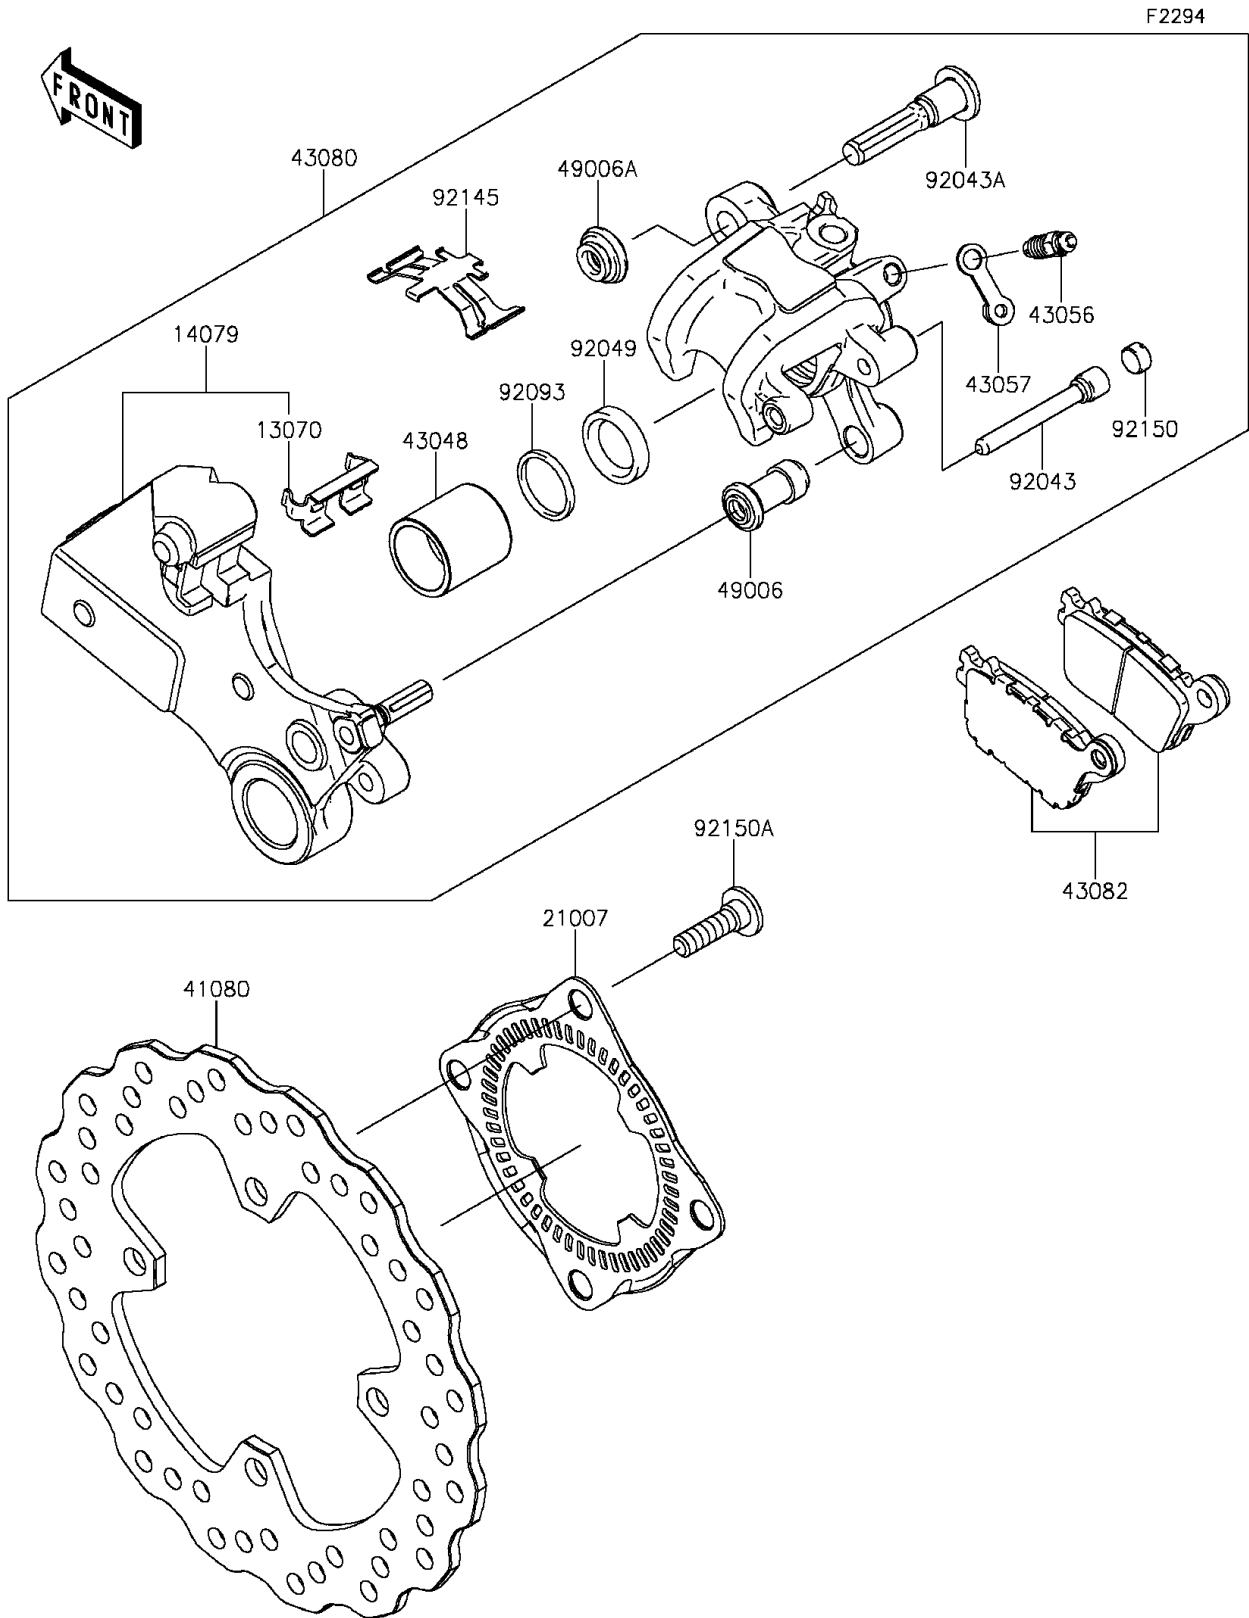

2015 Ninja® ZX™ -10R 30th Anniversary Edition PARTS DIAGRAM

Rear Brake

2015 Ninja® ZX™ -10R 30th Anniversary Edition PARTS LIST

Rear Brake

ITEM NAME	PART NUMBER	QUANTITY
GUIDE (Ref # 13070)	13070-0126	1
HOLDER-ASSY (Ref # 14079)	14079-0074	1
ROTOR,RR WHEEL (Ref # 21007)	21007-0167	1
DISC,RR (Ref # 41080)	41080-0211	1
PISTON-CALIPER (Ref # 43048)	43048-0018	1
BREATHER (Ref # 43056)	43056-1055	1
CAP-BREATHER (Ref # 43057)	43057-1001	1
CALIPER-SUB-ASSY,RR,BLACK (Ref # 43080)	43080-0097-DJ	1
PAD-ASSY-BRAKE (Ref # 43082)	43082-0115	1
BOOT,CALIPER (Ref # 49006)	49006-1088	1
BOOT,CALIPER (Ref # 49006A)	49006-1242	1
PIN,PAD (Ref # 92043)	92043-0106	1
PIN (Ref # 92043A)	92043-1508	1
SEAL-OIL,PISTON (Ref # 92049)	92049-1331	1
SEAL,PISTON (Ref # 92093)	92093-1272	1
SPRING (Ref # 92145)	92145-0810	1
BOLT,PLUG (Ref # 92150)	92150-1692	1
BOLT,SOCKET,8X30 (Ref # 92150A)	92150-1771	4