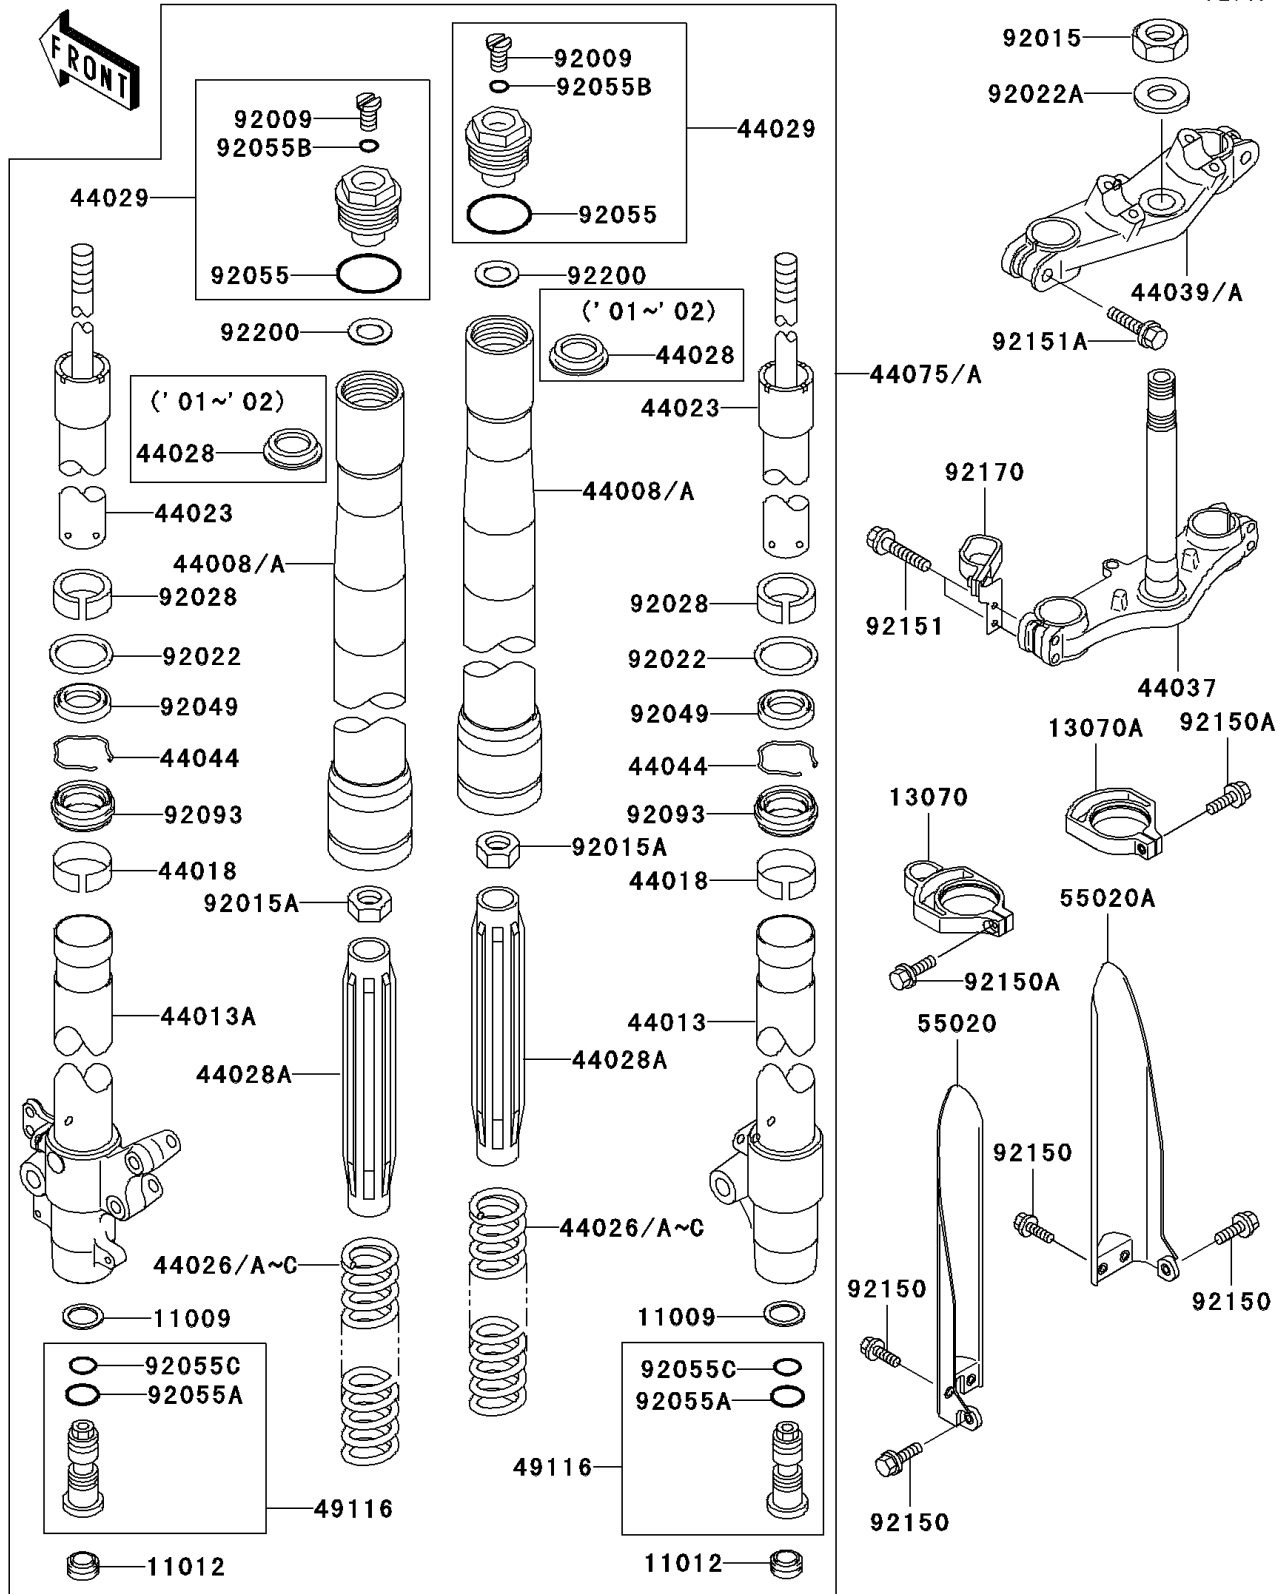

# 2003 KX85 PARTS DIAGRAM

Front Fork

## 2003 KX85 PARTS LIST

### Front Fork

ITEM NAME	PART NUMBER	QUANTITY
GASKET,FORK CYLINDER BOLT (Ref # 11009)	11009-1592	2
CAP (Ref # 11012)	11012-1692	2
GUIDE,PROTECTOR,LH,WHITE (Ref # 13070)	13070-1310-RZ	1
GUIDE,PROTECTOR,RH,WHITE (Ref # 13070A)	13070-1311-RZ	1
PIPE-FORK OUTER,BRONZE (Ref # 44008)	44008-1041-JS	2
PIPE-FORK INNER,RH (Ref # 44013)	44013-1442	1
PIPE-FORK INNER,LH (Ref # 44013A)	44013-1484	1
PISTON-FORK (Ref # 44018)	44018-1058	2
CYLINDER-SET-FORK (Ref # 44023)	44023-1119	2
SPRING-FRONT FORK,K=0.28 (Ref # 44026)	44026-1633	2
SPRING-FRONT FORK,K=0.29 (Ref # 44026A)	44026-1634	2
SPRING-FRONT FORK,K=0.30 (Ref # 44026B)	44026-1635	2
SPRING-FRONT FORK,K=0.27 (Ref # 44026C)	44026-1671	2
GUIDE-FORK SPRING (Ref # 44028A)	44028-1090	2
SEAT-FORK SPRING (Ref # 44029)	44029-1152	2
HOLDER-FORK UNDER (Ref # 44037)	44037-1360	1
HOLDER-FORK UPPER (Ref # 44039A)	44039-1294	1
RING-SNAP (Ref # 44044)	44044-015	2
DAMPER-SET-FORK,BRONZE (Ref # 44075)	44075-1130-JS	1
VALVE-ASSY,FORK (Ref # 49116)	49116-1153	2
GUARD,FORK,LH,WHITE (Ref # 55020)	55020-1611-RZ	1
GUARD,FORK,RH,WHITE (Ref # 55020A)	55020-1612-RZ	1
SCREW (Ref # 92009)	92009-1568	2
NUT,STEERING STEM,22MM (Ref # 92015)	92015-1653	1
NUT (Ref # 92015A)	92015-1839	2
WASHER,FRONT FORK (Ref # 92022)	92022-1275	2
WASHER,STEERING STEM (Ref # 92022A)	92022-1873	1
BUSHING (Ref # 92028)	92028-1656	2
SEAL-OIL,FORK OUTER TUBE (Ref # 92049)	92049-1394	2

### Front Fork

ITEM NAME	PART NUMBER	QUANTITY
RING-O (Ref # 92055)	92055-1123	2
RING-O (Ref # 92055A)	92055-1156	2
RING-O (Ref # 92055B)	92055-1441	2
RING-O,FORK VALVE (Ref # 92055C)	92055-1502	2
SEAL,FORK OUTER TUBE (Ref # 92093)	92093-1426	2
BOLT,6X14 (Ref # 92150)	92150-1340	6
BOLT,5X16 (Ref # 92150A)	92150-1802	2
BOLT,FLANGED,8X40 (Ref # 92151)	92151-1877	4
BOLT,FLANGED,8X35 (Ref # 92151A)	92151-1878	2
CLAMP (Ref # 92170)	92170-1810	1
WASHER (Ref # 92200)	92200-1655	2