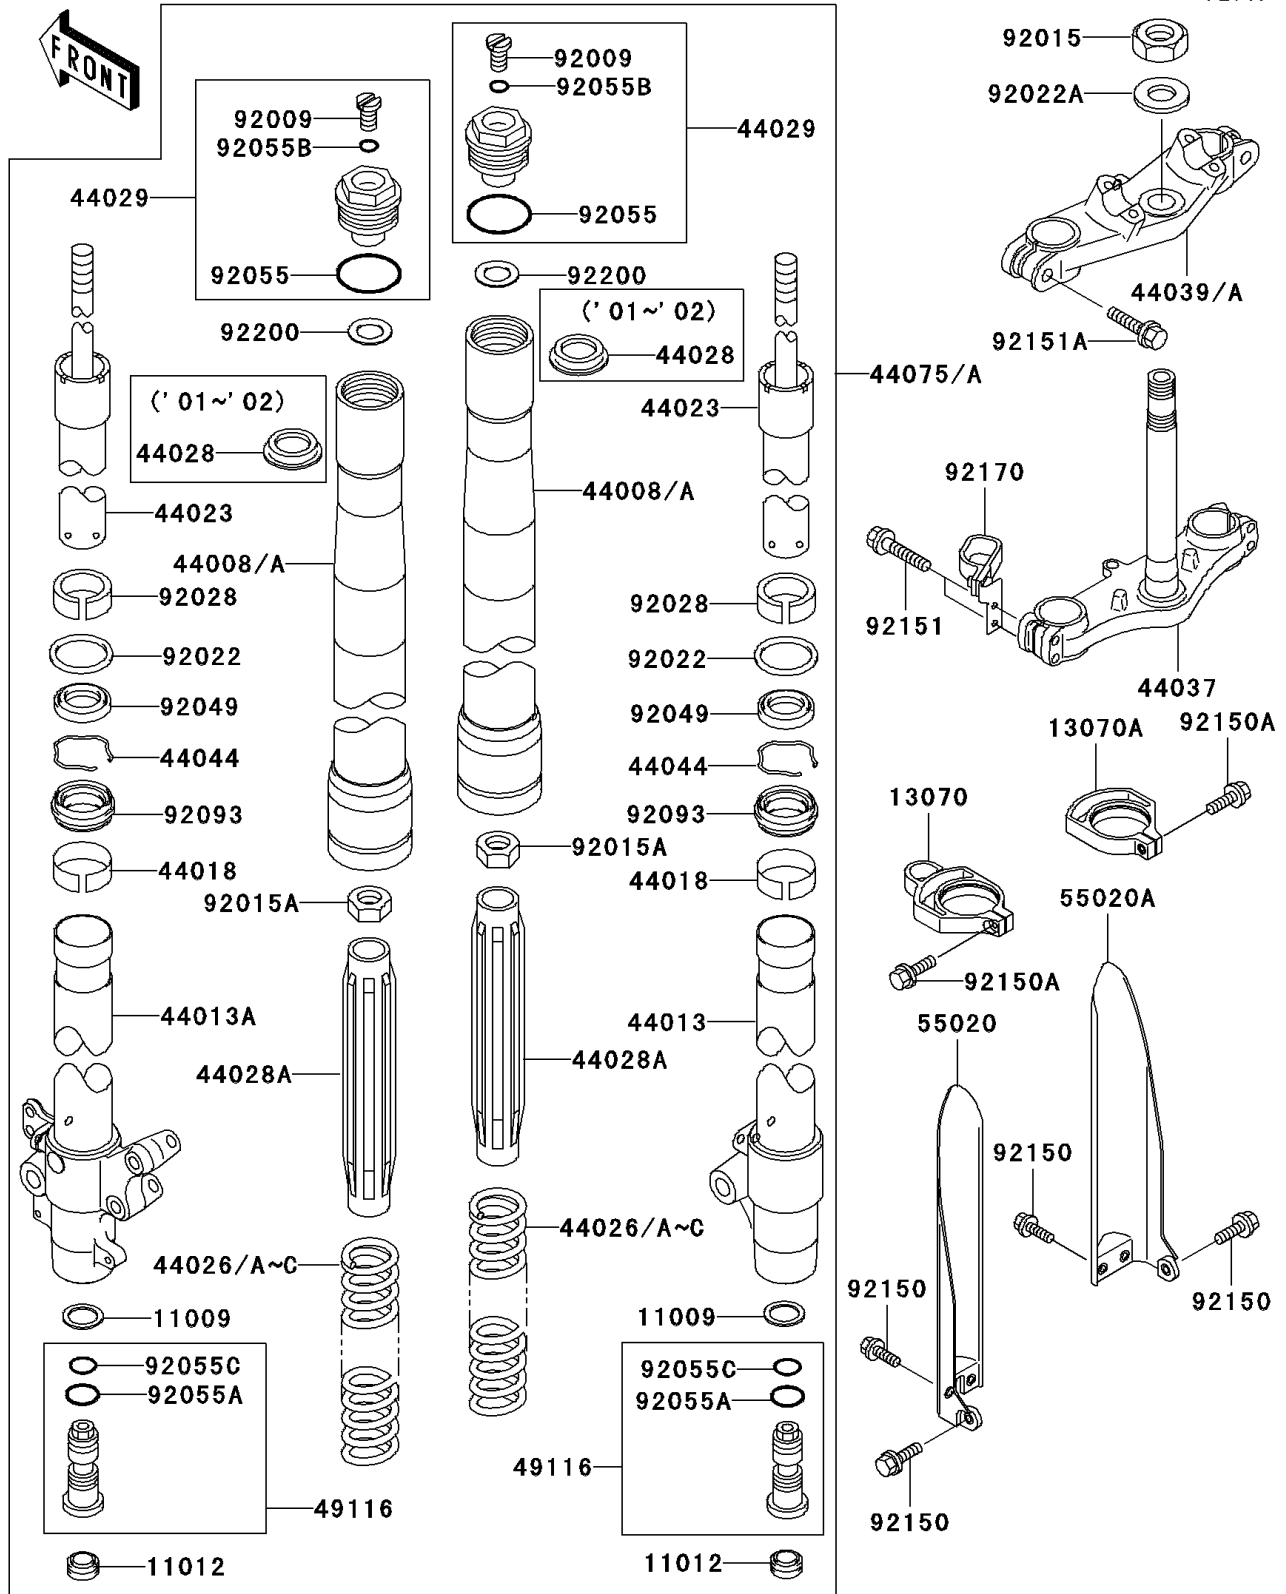

2003 KX85 PARTS DIAGRAM

Front Fork

2003 KX85 PARTS LIST

Front Fork

ITEM NAME	PART NUMBER	QUANTITY
GASKET,FORK CYLINDER BOLT (Ref # 11009)	11009-1592	2
CAP (Ref # 11012)	11012-1692	2
GUIDE,PROTECTOR,LH,WHITE (Ref # 13070)	13070-1310-RZ	1
GUIDE,PROTECTOR,RH,WHITE (Ref # 13070A)	13070-1311-RZ	1
PIPE-FORK OUTER,BRONZE (Ref # 44008)	44008-1041-JS	2
PIPE-FORK INNER,RH (Ref # 44013)	44013-1442	1
PIPE-FORK INNER,LH (Ref # 44013A)	44013-1484	1
PISTON-FORK (Ref # 44018)	44018-1058	2
CYLINDER-SET-FORK (Ref # 44023)	44023-1119	2
SPRING-FRONT FORK,K=0.28 (Ref # 44026)	44026-1633	2
SPRING-FRONT FORK,K=0.29 (Ref # 44026A)	44026-1634	2
SPRING-FRONT FORK,K=0.30 (Ref # 44026B)	44026-1635	2
SPRING-FRONT FORK,K=0.27 (Ref # 44026C)	44026-1671	2
GUIDE-FORK SPRING (Ref # 44028A)	44028-1090	2
SEAT-FORK SPRING (Ref # 44029)	44029-1152	2
HOLDER-FORK UNDER (Ref # 44037)	44037-1360	1
HOLDER-FORK UPPER (Ref # 44039A)	44039-1294	1
RING-SNAP (Ref # 44044)	44044-015	2
DAMPER-SET-FORK,BRONZE (Ref # 44075)	44075-1130-JS	1
VALVE-ASSY,FORK (Ref # 49116)	49116-1153	2
GUARD,FORK,LH,WHITE (Ref # 55020)	55020-1611-RZ	1
GUARD,FORK,RH,WHITE (Ref # 55020A)	55020-1612-RZ	1
SCREW (Ref # 92009)	92009-1568	2
NUT,STEERING STEM,22MM (Ref # 92015)	92015-1653	1
NUT (Ref # 92015A)	92015-1839	2
WASHER,FRONT FORK (Ref # 92022)	92022-1275	2
WASHER,STEERING STEM (Ref # 92022A)	92022-1873	1
BUSHING (Ref # 92028)	92028-1656	2
SEAL-OIL,FORK OUTER TUBE (Ref # 92049)	92049-1394	2

2003 KX85 PARTS LIST

Front Fork

ITEM NAME	PART NUMBER	QUANTITY
RING-O (Ref # 92055)	92055-1123	2
RING-O (Ref # 92055A)	92055-1156	2
RING-O (Ref # 92055B)	92055-1441	2
RING-O,FORK VALVE (Ref # 92055C)	92055-1502	2
SEAL,FORK OUTER TUBE (Ref # 92093)	92093-1426	2
BOLT,6X14 (Ref # 92150)	92150-1340	6
BOLT,5X16 (Ref # 92150A)	92150-1802	2
BOLT,FLANGED,8X40 (Ref # 92151)	92151-1877	4
BOLT,FLANGED,8X35 (Ref # 92151A)	92151-1878	2
CLAMP (Ref # 92170)	92170-1810	1
WASHER (Ref # 92200)	92200-1655	2